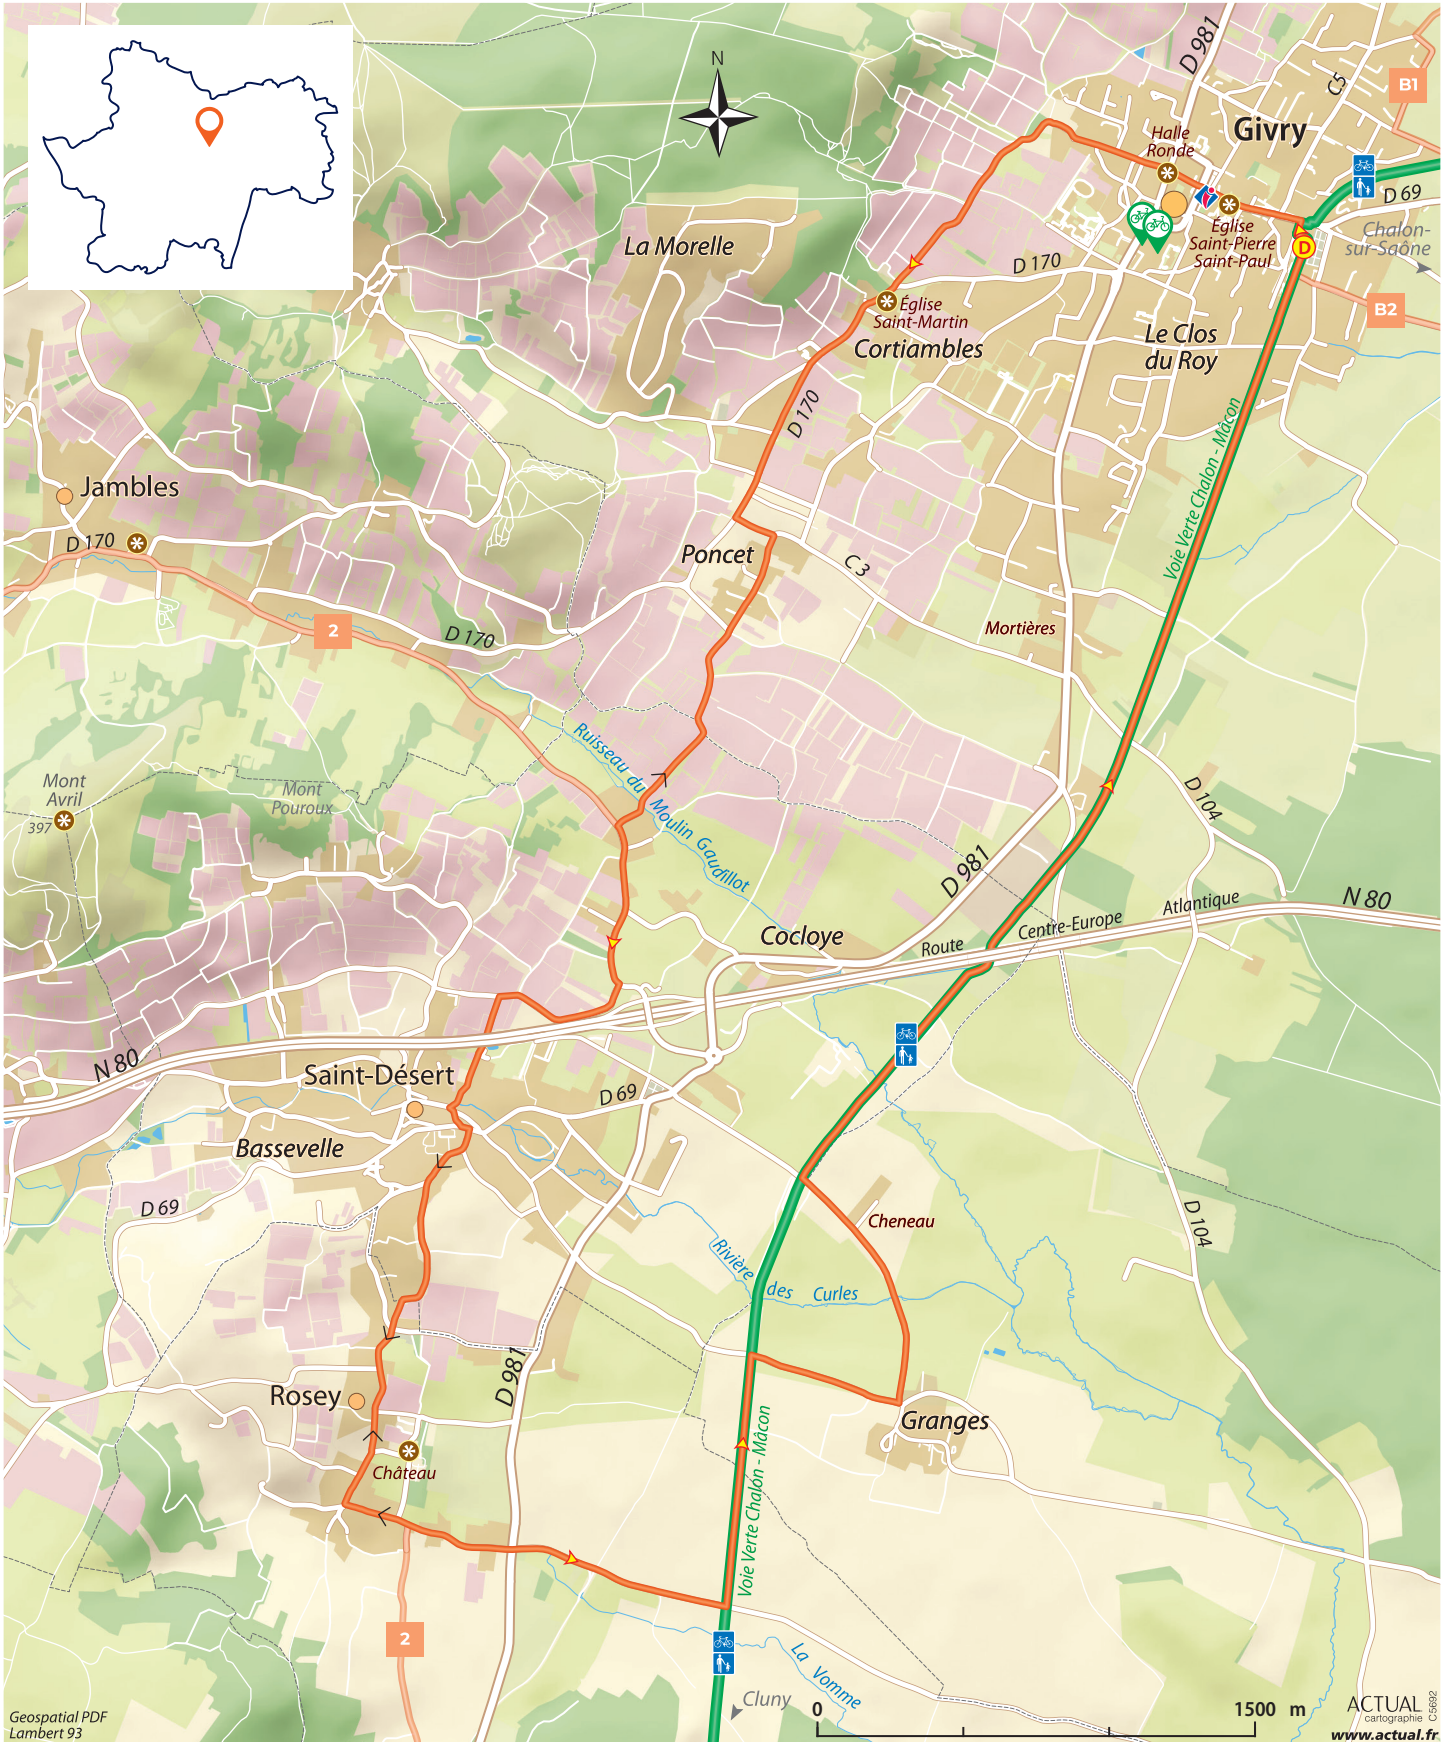

Du bourg historique au vignoble

14,5 km

📍 Ancienne Gare (mini RIS au PK 9,1) - Givry

+ + = 162 m

Carte pour mobile *

Geospatial PDF
Lambert 93

1500 m

ACTUAL
cartographie
C-5892
www.actual.fr

- | | | | |
|-------------------|-------------------|-----------------|------------------------------|
| Forêts | Boucle vélo | Point de départ | Office de tourisme |
| Vignes | Voie verte | Sens conseillé | Location, réparation de vélo |
| Cultures Prairies | autre boucle vélo | pente, | Site d'intérêt |
| | | forte pente | |

* ce PDF géoréférencé est exploitable sur les mobiles hors réseau, avec la localisation activée, dans l'app gratuite Avenza Maps