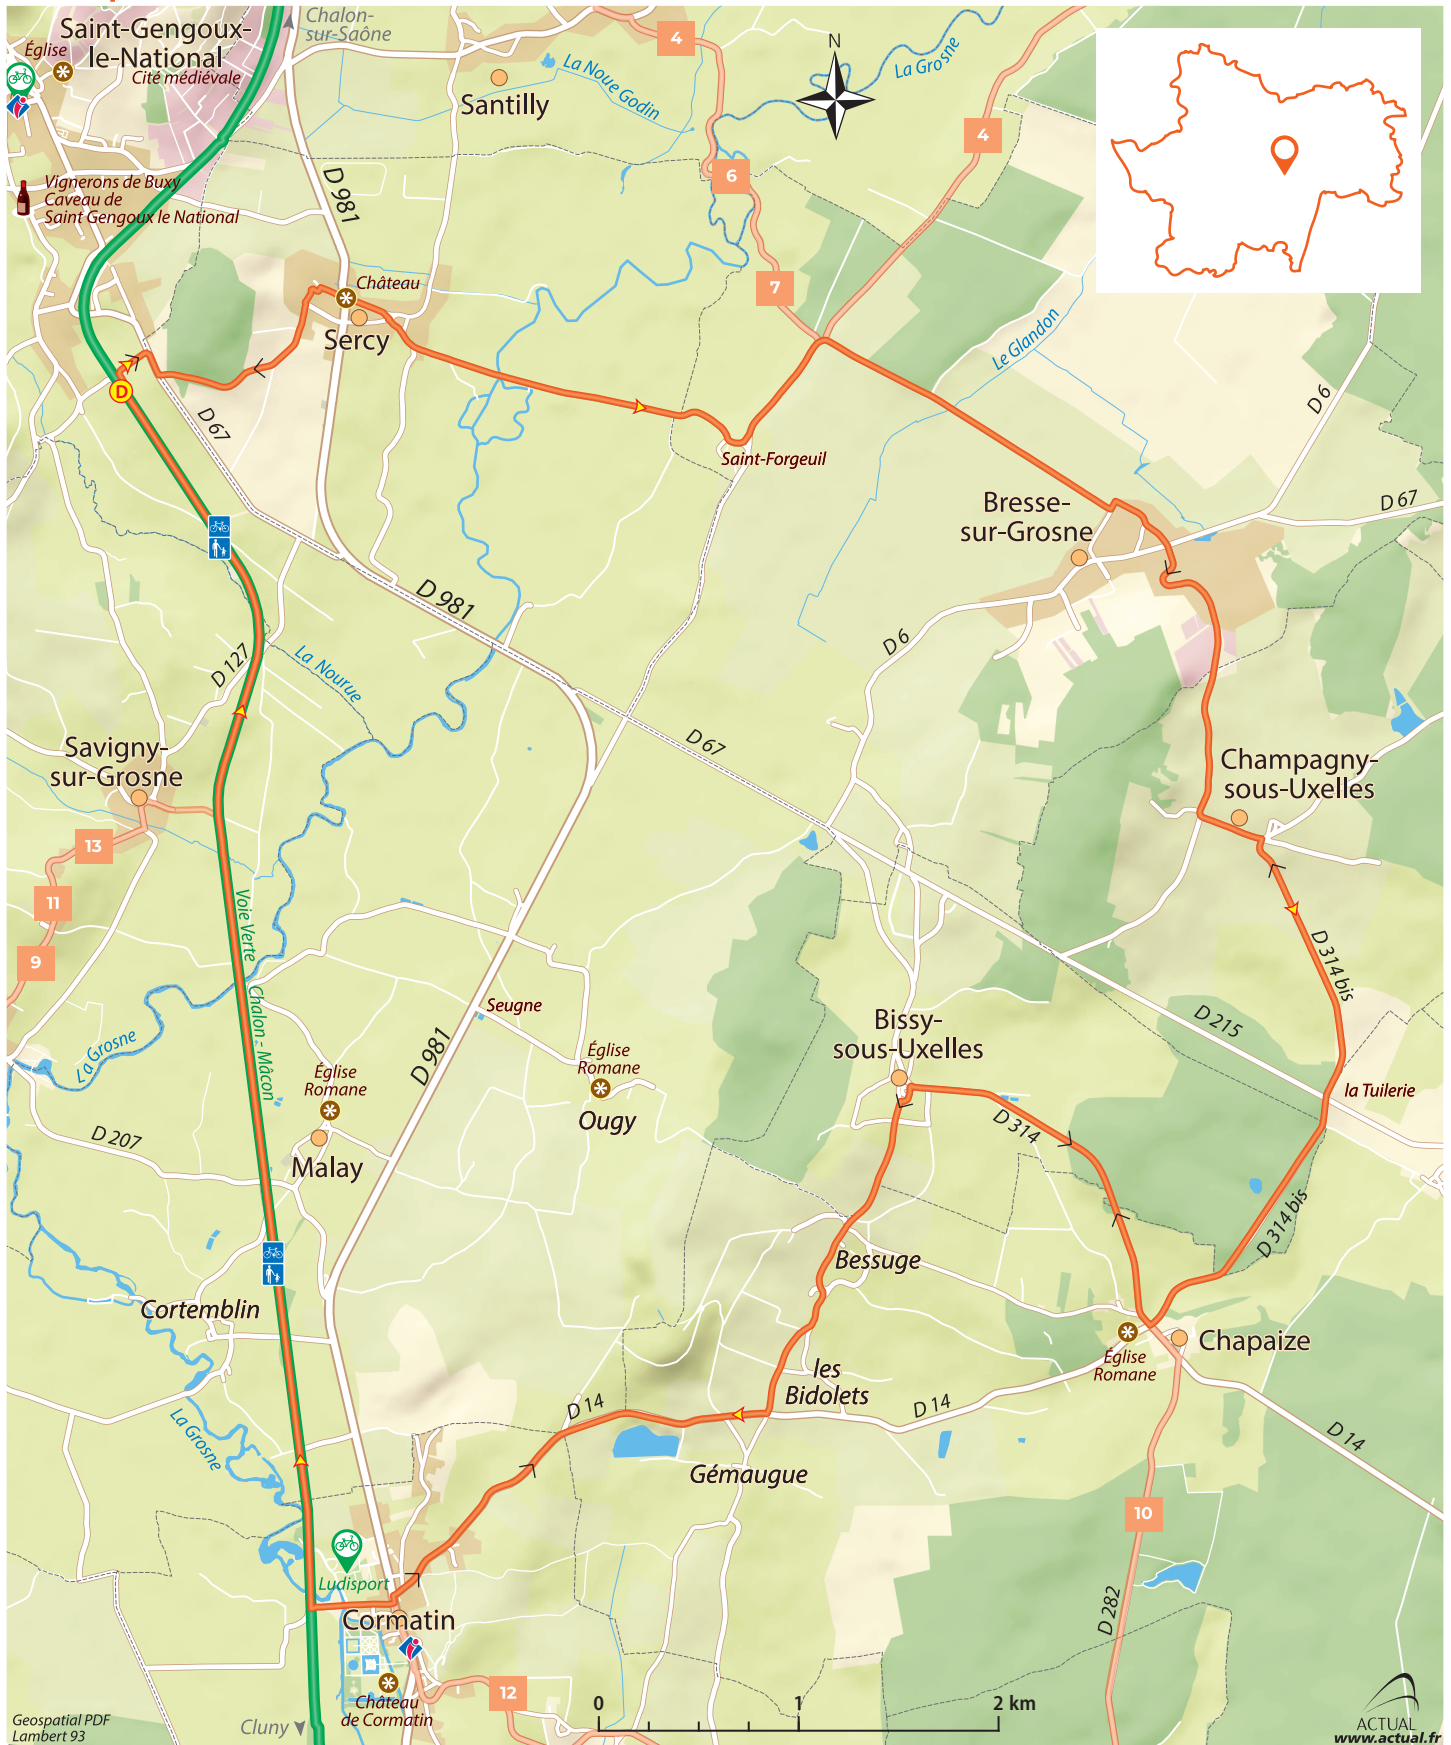

Carte pour mobile*

Forêts	Boucle vélo	Point de départ	Office de tourisme	Site d'intérêt
Vignes	Voie verte	Sens conseillé	Location, réparation de vélo	
Cultures Prairies	autre boucle vélo	pente	Cave coopérative	

* ce PDF géoréférencé est exploitable sur les mobiles hors réseau, avec la localisation activée, dans l'app gratuite Avenza Maps