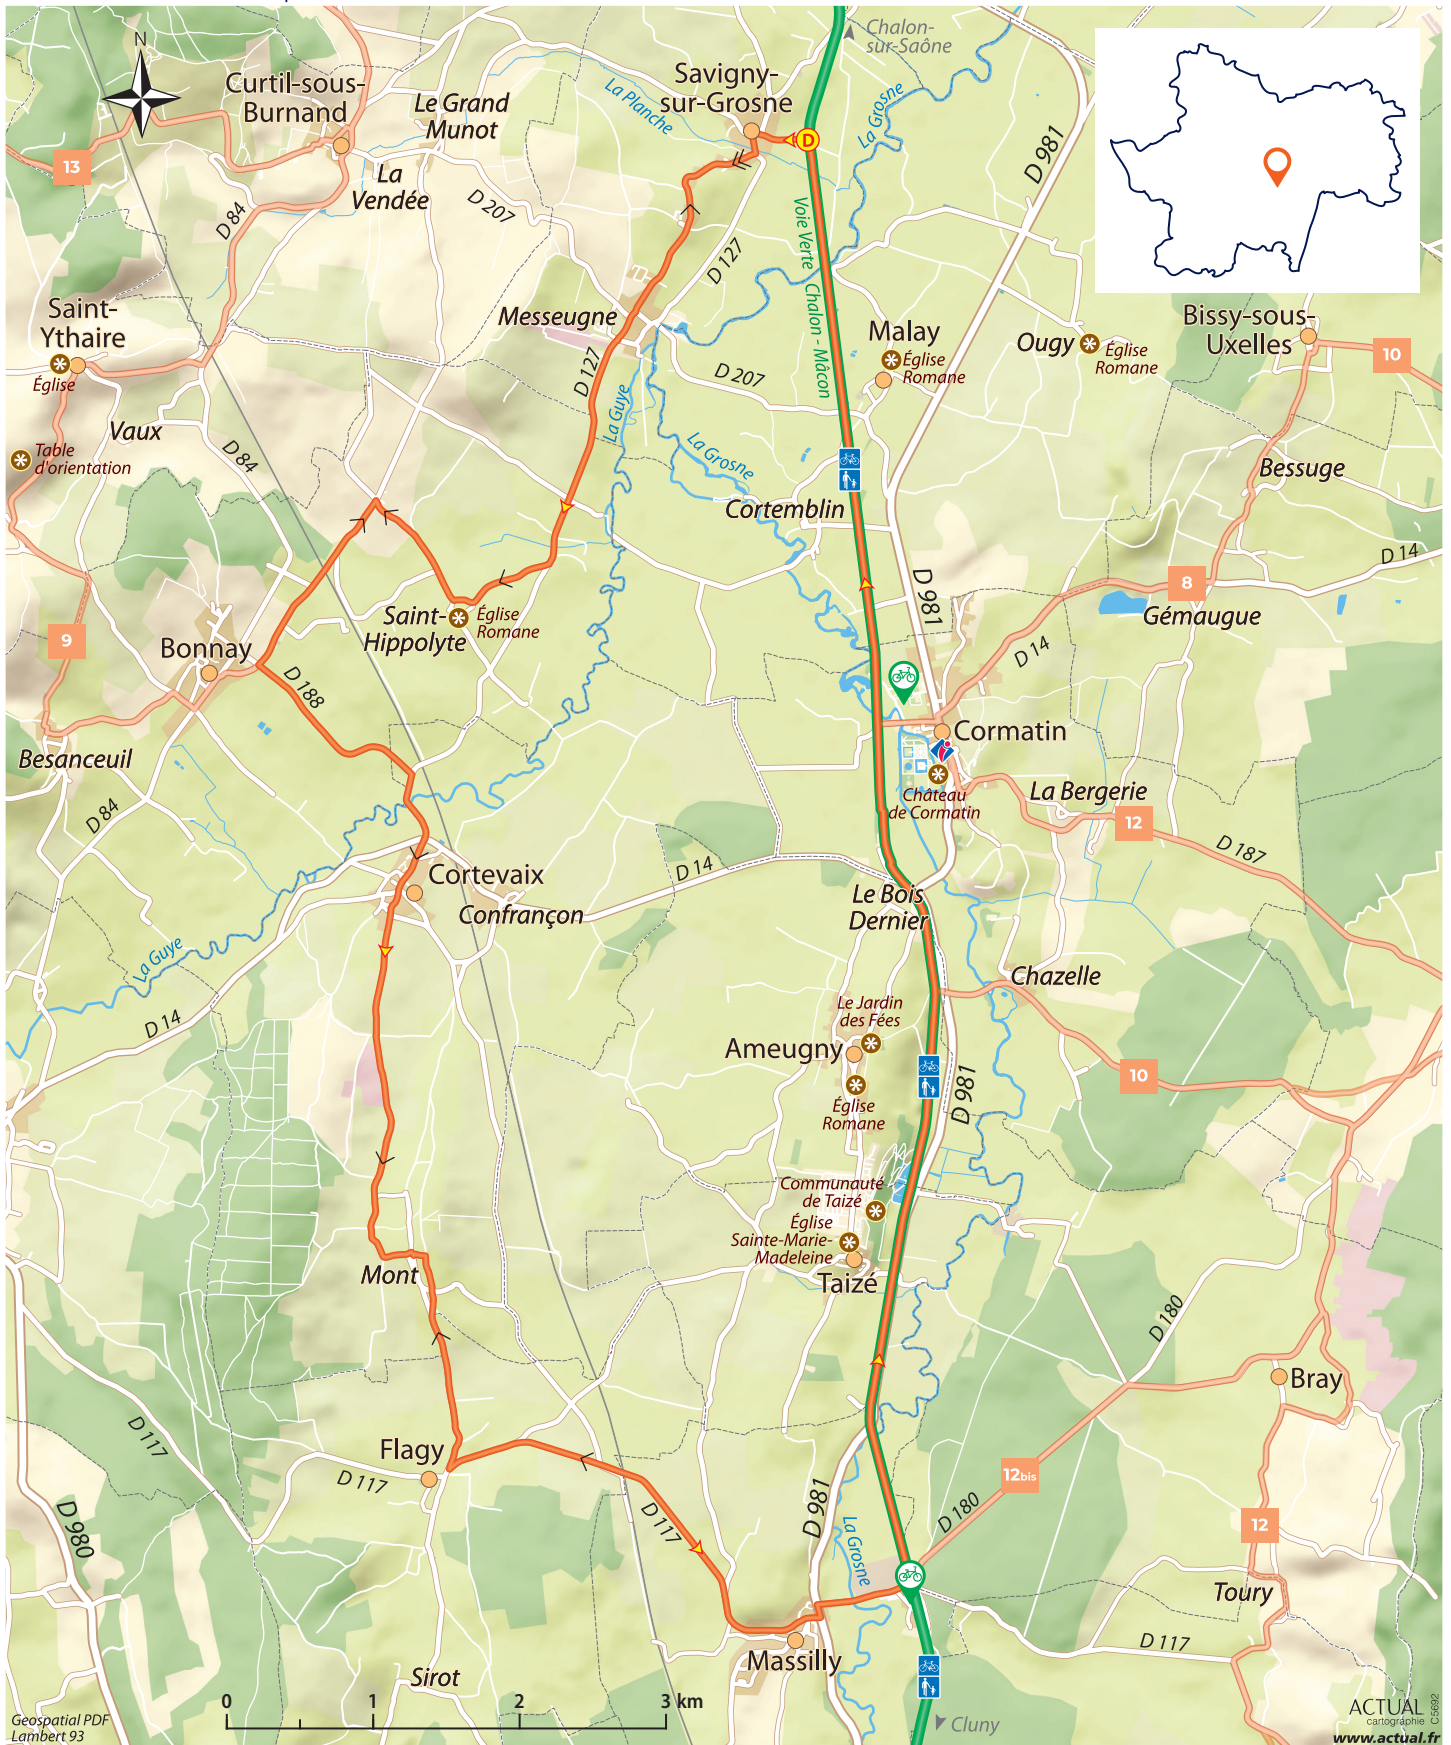

Boucle des lavoirs

27,6 km

📍 Mini RIS au PK 33,2 - Savigny-sur-Grosne

Carte pour mobile *

Geospatial PDF
Lambert 93

ACTUAL
cartographie
© 2022
www.actual.fr

- | | | | |
|-------------------|-------------------|-----------------|------------------------------|
| Forêts | Boucle vélo | Point de départ | Office de tourisme |
| Vignes | Voie verte | Sens conseillé | Location, réparation de vélo |
| Cultures Prairies | autre boucle vélo | pente, | Site d'intérêt |
| | | forte pente | |

* ce PDF géoréférencé est exploitable sur les mobiles hors réseau, avec la localisation activée, dans l'app gratuite Avenza Maps