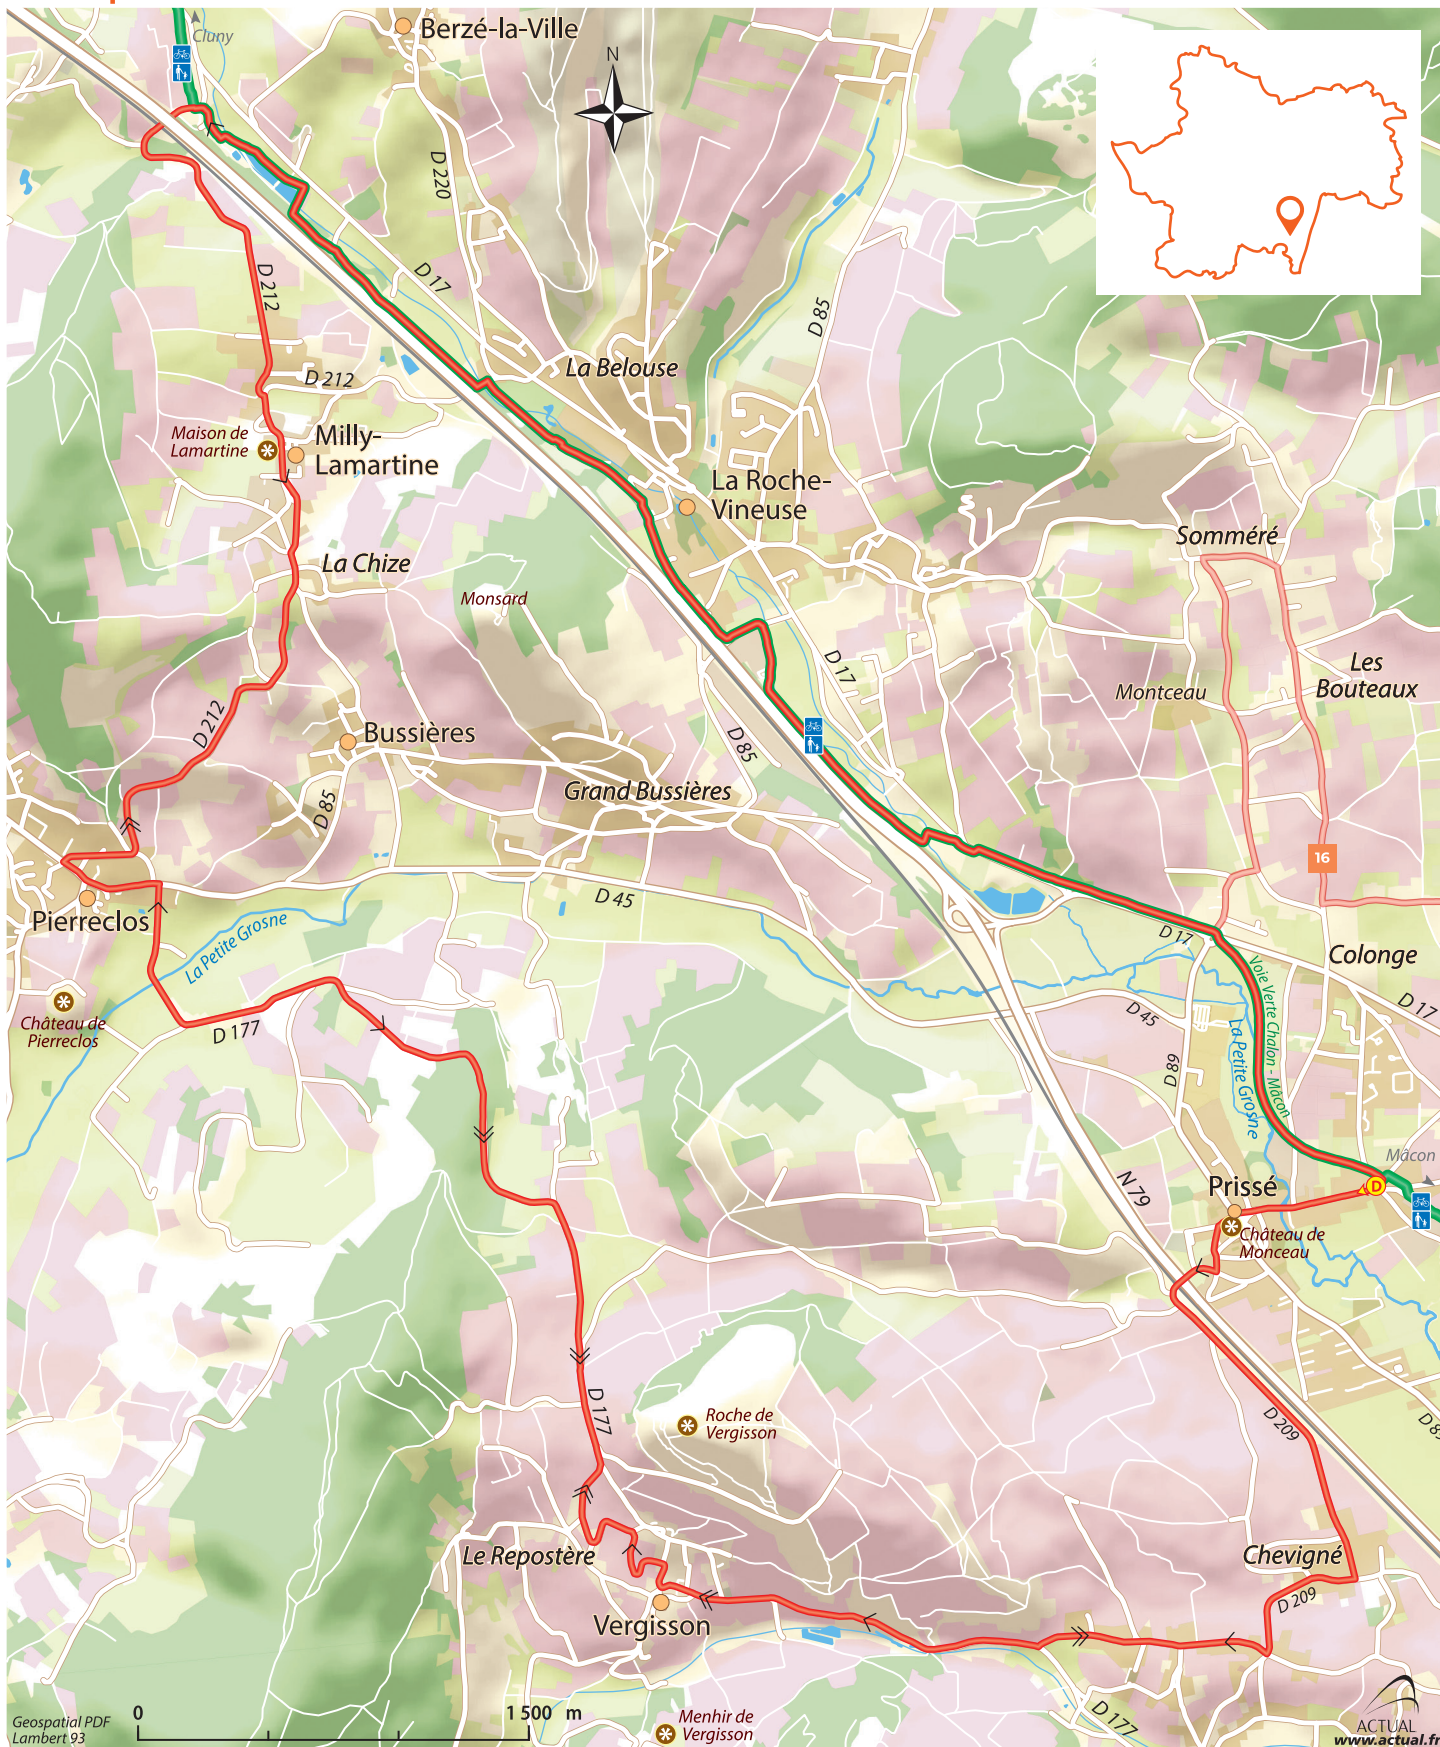

Carte pour mobile \*

- |                   |                   |                 |                              |                |
|-------------------|-------------------|-----------------|------------------------------|----------------|
| Forêts            | Boucle vélo       | Point de départ | Office de tourisme           | Site d'intérêt |
| Vignes            | Voie verte        | Sens conseillé  | Location, réparation de vélo |                |
| Cultures Prairies | autre boucle vélo | pente,          | Cave coopérative             |                |
|                   |                   | forte pente     |                              |                |

\* ce PDF géoréférencé est exploitable sur les mobiles hors réseau, avec la localisation activée, dans l'app gratuite Avenza Maps