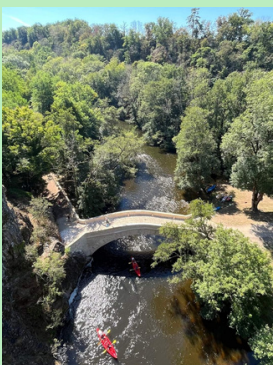

🏢 Des espaces équipés et modulables

Nos deux salles de réunion s'adaptent à vos besoins :

- de 10 à 40 personnes, selon la configuration
- Équipements modernes : wifi, fibre, télévision, paperboard ...
- Espaces extérieurs aménagés pour des réunions et ateliers en plein air

🎯 Des activités uniques pour renforcer la cohésion

Dynamisez votre séminaire avec des activités adaptées à vos objectifs :

- Défis collaboratifs : escape game, construction de radeaux ...
- Expériences sensorielles : dégustation de vins et fromages, ateliers culinaires ...
- Sport & nature : randonnée, canoë, VTT ...
- Bien-être et relaxation : méditation, marche consciente, yoga ...

🍴 Une cuisine maison, locale et gourmande

Nous mettons à l'honneur une gastronomie régionale et faite-maison, préparée avec les produits de nos partenaires locaux (ferme de Come, ferme Vézelay Terroir, boulangerie Gauthier...) :

- Repas sur-mesure : buffet, service à table, pique-nique ...
- Pausés gourmandes : collations sucrées et salées ...
- Dégustations : mets locaux et vins sélectionnés ...