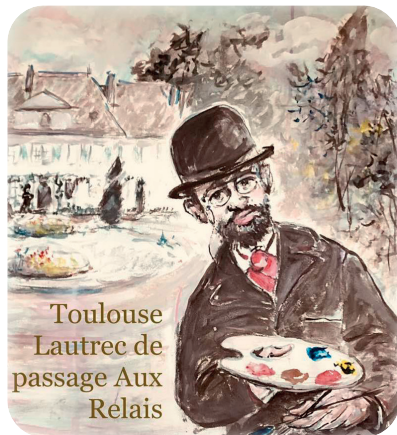

L'exposition :

Voyagez dans le temps, suivez Bruno Sari sur les pas de Toulouse-Lautrec ; empruntez les chemins de traverse de Paris à Villeneuve au travers des aquarelles et croquis pleins de fraîcheur et spontanéité. Entre histoire(s) et réinterprétation, découvrez Villeneuve-sur-Yonne de façon inédite avec la quarantaine d'œuvres exposées et l'ouvrage éponyme que l'auteur dédicacera.

Bruno Sari est le petit-fils du peintre Arsène Sari (1895-1995) et l'arrière-petit-fils de Léon Sari (1824-1890), directeur des Folies Bergère.