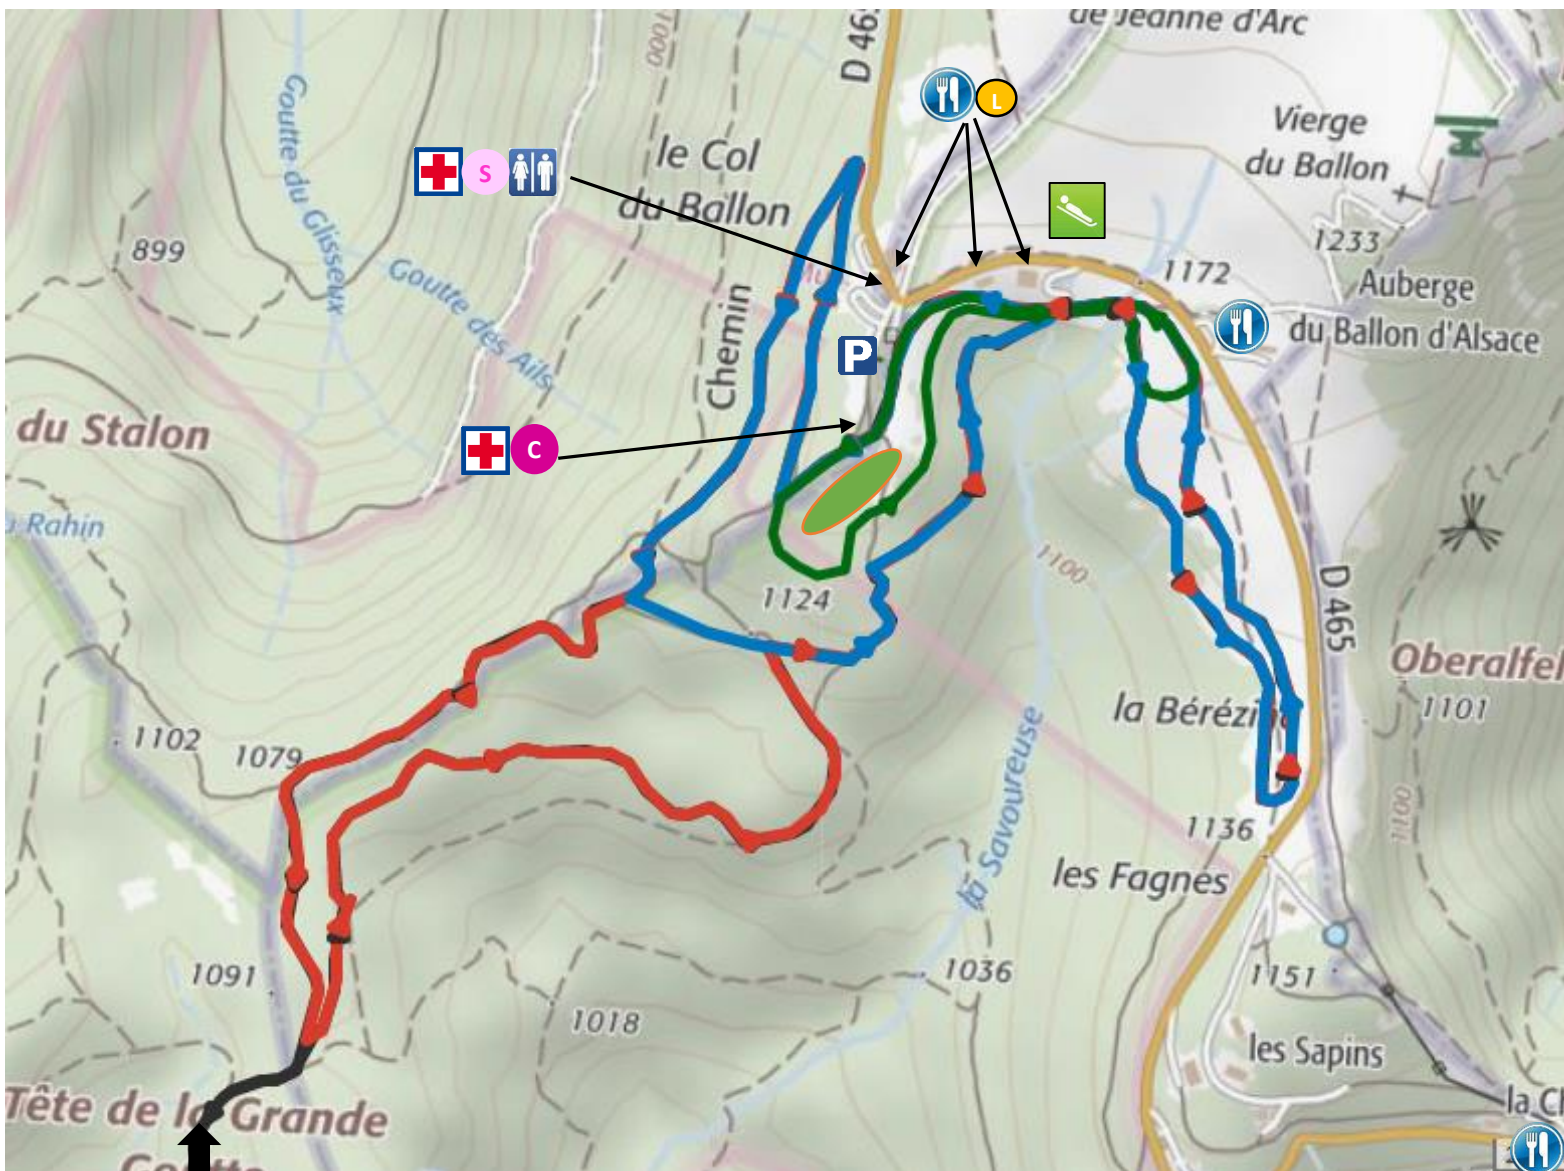

PLAN DU DOMAINE NORDIQUE DU BALLON D'ALSACE

PISTES:

-  Espace **LUDIQUÉ** : Zone d'initiation
-  Piste **VERTE** *démineur* : 1,750km et 21m D+
-  Piste **BLEUE** *démineur* : 4.300km et 78m D+
-  Piste **ROUGE** *démineur* : 4.300km et 78m D+
-  Piste **NOIRE** liaison Ballon d'Alsace Planche des Belles Filles : 21km et 517m D+

 **Caisse** départ des pistes

 Poste de Secours

 Espace luge

 Location

 Salle Hors Sac

 Restaurant

 Toilettes

Piste **NOIRE** liaison Ballon d'Alsace
Planche des Belles Filles