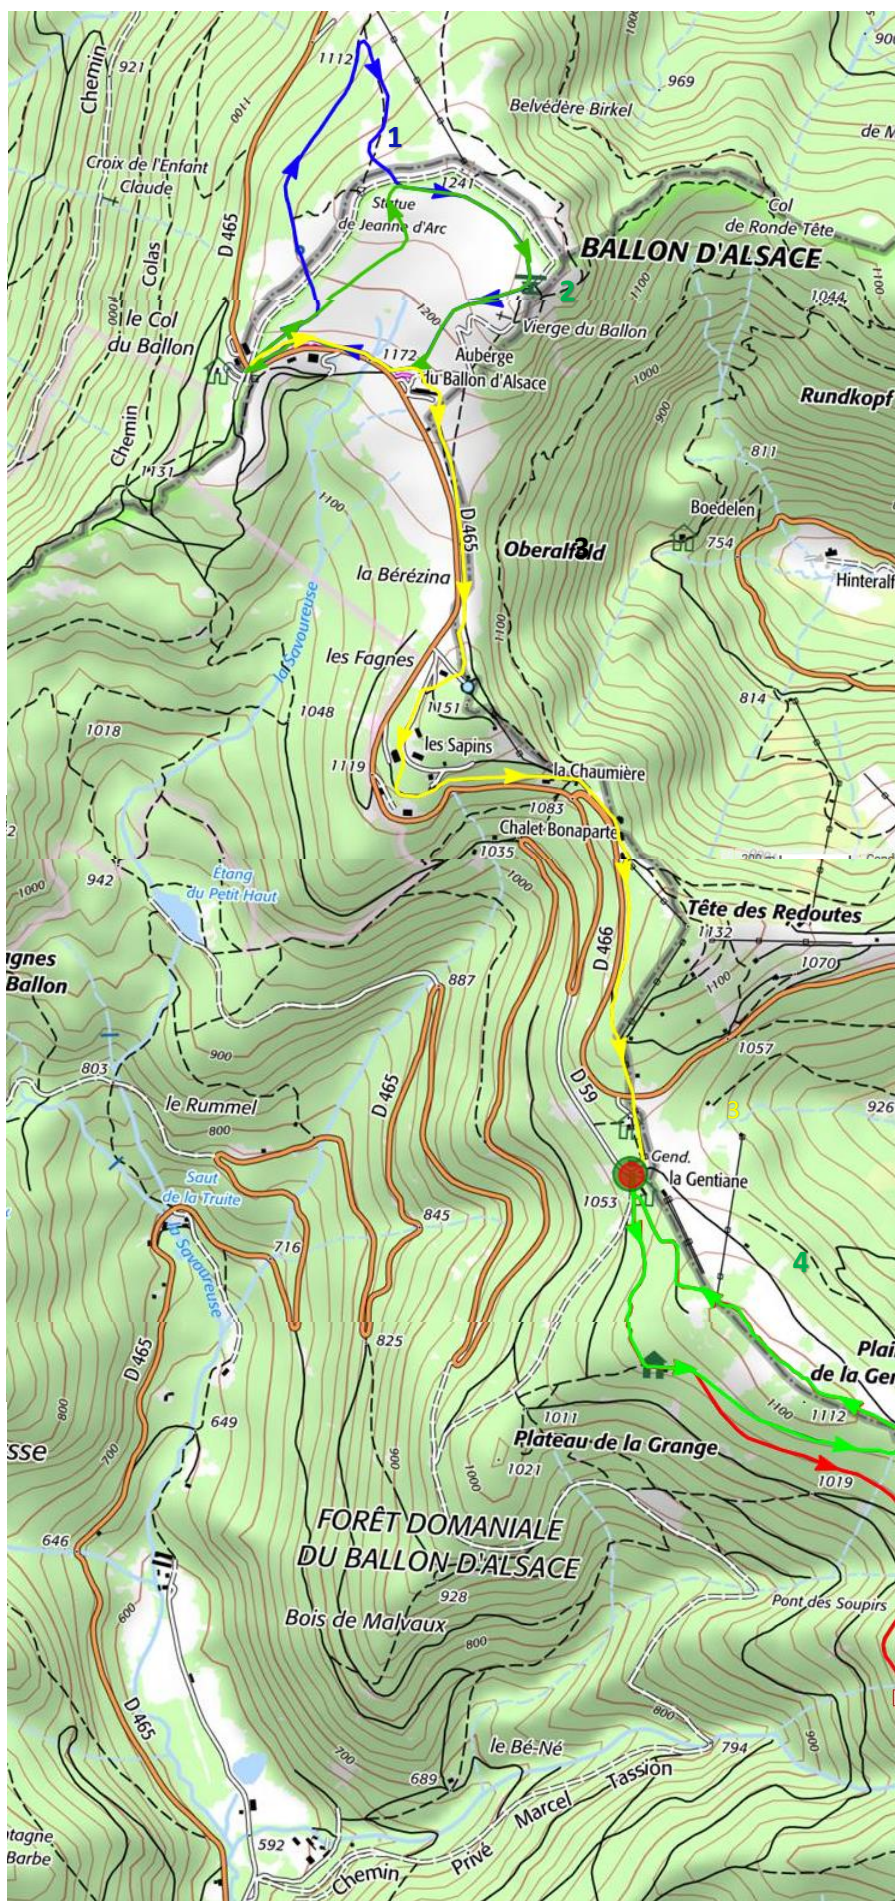

Itinéraires raquettes et piétons

1

Jumenterie

2,850 kms

2

Tour du sommet

2.100kms

3

Liaison Sommet-Gentiane

3.350 kms

4

Petit tour Wissgrut

2.530km

5

Grand tour Wissgrut

5.410 kms

1, 2 & 3 au départ du parking des Démineurs

4 & 5 au départ du parking de la Gentiane