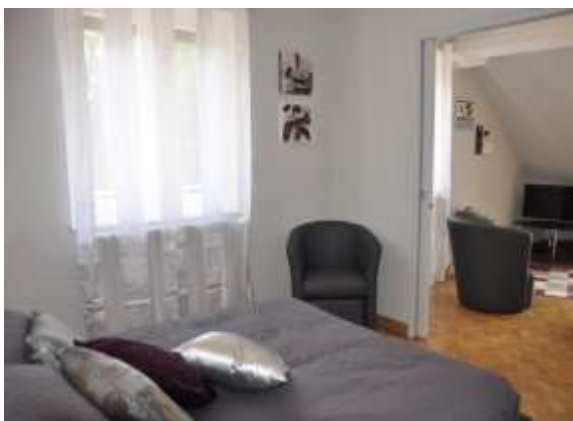

A 650 mètres des Thermes,
proche tous commerces

A 50 mètres arrêt bus de Luxeuil

4 appartements de standing pour 1 à 2 personnes, climatisés, tout équipés

- Sous-sol : Garages accès direct, buanderie (lave-linge, sèche-linge), Spa
- RDC : 2 F2 (51 m², 45 m²)
- 1^{er} étage : 2 lofts (30 m², 34 m²)

APPARTEMENT « Coquelicot »

Appartement F2 de 51 m²
Avec accès direct sur une terrasse de 61 m²

- Cuisine intégrée et équipée avec vaisselle, matériel de cuisine, plaque vitrocéramique, four, micro-ondes, lave-vaisselle, réfrigérateur-congélateur, cafetière, bouilloire, grille-pain, mixeur et four à raclette
- Coin repas
- Coin salon avec téléviseur écran plat et lecteur DVD
- Chambre avec rangements et 2 lits individuels électriques
- Climatisation et volets électriques

APPARTEMENT « Orchidée »

Loft de 34 m²

- Cuisine intégrée et équipée avec vaisselle, matériel de cuisine, plaque vitrocéramique, four, micro-ondes, lave-vaisselle, réfrigérateur-congérateur, cafetière, bouilloire, grille-pain, mixeur et four à raclette
- Coin repas
- Coin salon avec téléviseur écran plat et lecteur DVD
- Chambre avec rangements et lit 140 x 190
- Climatisation et volets électriques

APPARTEMENT « Magnolia »

Loft de 30 m²

- Cuisine intégrée et équipée avec vaisselle, matériel de cuisine, plaque vitrocéramique, four, micro-ondes, lave-vaisselle, réfrigérateur-congélateur, cafetière, bouilloire, grille-pain, mixeur et four à raclette
- Coin repas
- Coin salon avec téléviseur écran plat et lecteur DVD
- Chambre avec rangements et lit 140 x 190
- Climatisation et volets électriques