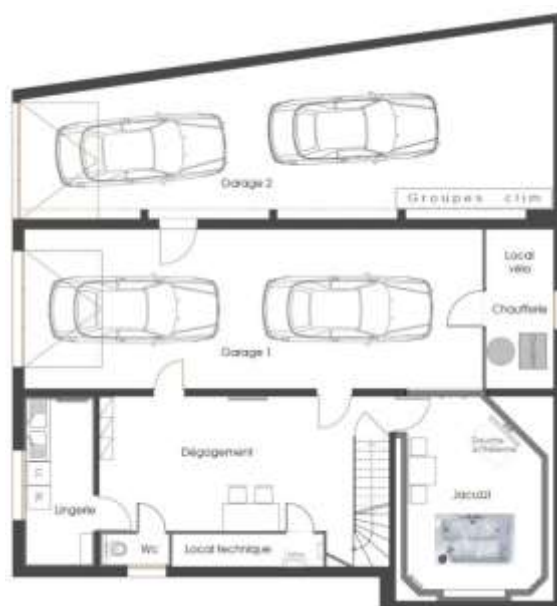

A 650 mètres des Thermes,
proche tous commerces

A 50 mètres arrêt bus de Luxeuil

4 appartements de standing pour 1 à 2 personnes, climatisés, tout équipés

- Sous-sol : Garages accès direct, buanderie (lave-linge, sèche-linge), Spa
- RDC : 2 F2 (51 m², 45 m²)
- 1^{er} étage : 2 lofts (30 m², 34 m²)

APPARTEMENT « Pivoine »

Appartement F2 de 45 m²
Avec accès direct sur une terrasse de 16 m²

- Cuisine intégrée et équipée avec vaisselle, matériel de cuisine, plaque vitrocéramique, four, micro-ondes, lave-vaisselle, réfrigérateur-congélateur, cafetière, bouilloire, grille-pain, mixeur et four à raclette
- Coin repas
- Coin salon avec téléviseur écran plat et lecteur DVD
- Chambre avec rangements et lit 140 x 190
- Climatisation et volets électriques

APPARTEMENT « Magnolia »

Loft de 30 m²

- Cuisine intégrée et équipée avec vaisselle, matériel de cuisine, plaque vitrocéramique, four, micro-ondes, lave-vaisselle, réfrigérateur-congélateur, cafetière, bouilloire, grille-pain, mixeur et four à raclette
- Coin repas
- Coin salon avec téléviseur écran plat et lecteur DVD
- Chambre avec rangements et lit 140 x 190
- Climatisation et volets électriques