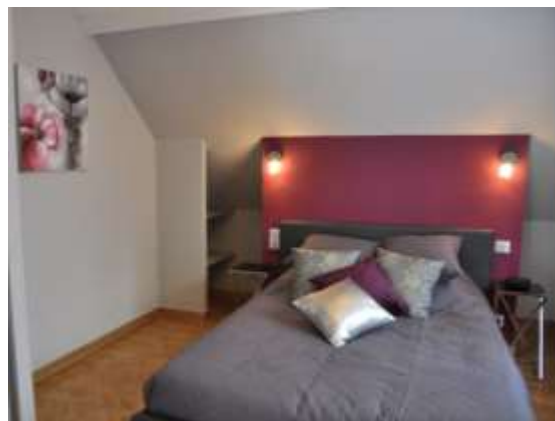

A 650 mètres des Thermes,
proche tous commerces

A 50 mètres arrêt bus de Luxeuil

4 appartements de standing pour 1 à 2 personnes, climatisés, tout équipés

- Sous-sol : Garages accès direct, buanderie (lave-linge, sèche-linge), Spa
- RDC : 2 F2 (51 m², 45 m²)
- 1^{er} étage : 2 lofts (30 m², 34 m²)

APPARTEMENT « Coquelicot »

Appartement F2 de 51 m²
Avec accès direct sur une terrasse de 61 m²

- Cuisine intégrée et équipée avec vaisselle, matériel de cuisine, plaque vitrocéramique, four, micro-ondes, lave-vaisselle, réfrigérateur-congélateur, cafetière, bouilloire, grille-pain, mixeur et four à raclette
- Coin repas
- Coin salon avec téléviseur écran plat et lecteur DVD
- Chambre avec rangements et 2 lits individuels électriques
- Climatisation et volets électriques

APPARTEMENT « Orchidée »

Loft de 34 m²

- Cuisine intégrée et équipée avec vaisselle, matériel de cuisine, plaque vitrocéramique, four, micro-ondes, lave-vaisselle, réfrigérateur-congérateur, cafetière, bouilloire, grille-pain, mixeur et four à raclette
- Coin repas
- Coin salon avec téléviseur écran plat et lecteur DVD
- Chambre avec rangements et lit 140 x 190
- Climatisation et volets électriques

APPARTEMENT « Magnolia »

Loft de 30 m²

- Cuisine intégrée et équipée avec vaisselle, matériel de cuisine, plaque vitrocéramique, four, micro-ondes, lave-vaisselle, réfrigérateur-congélateur, cafetière, bouilloire, grille-pain, mixeur et four à raclette
- Coin repas
- Coin salon avec téléviseur écran plat et lecteur DVD
- Chambre avec rangements et lit 140 x 190
- Climatisation et volets électriques