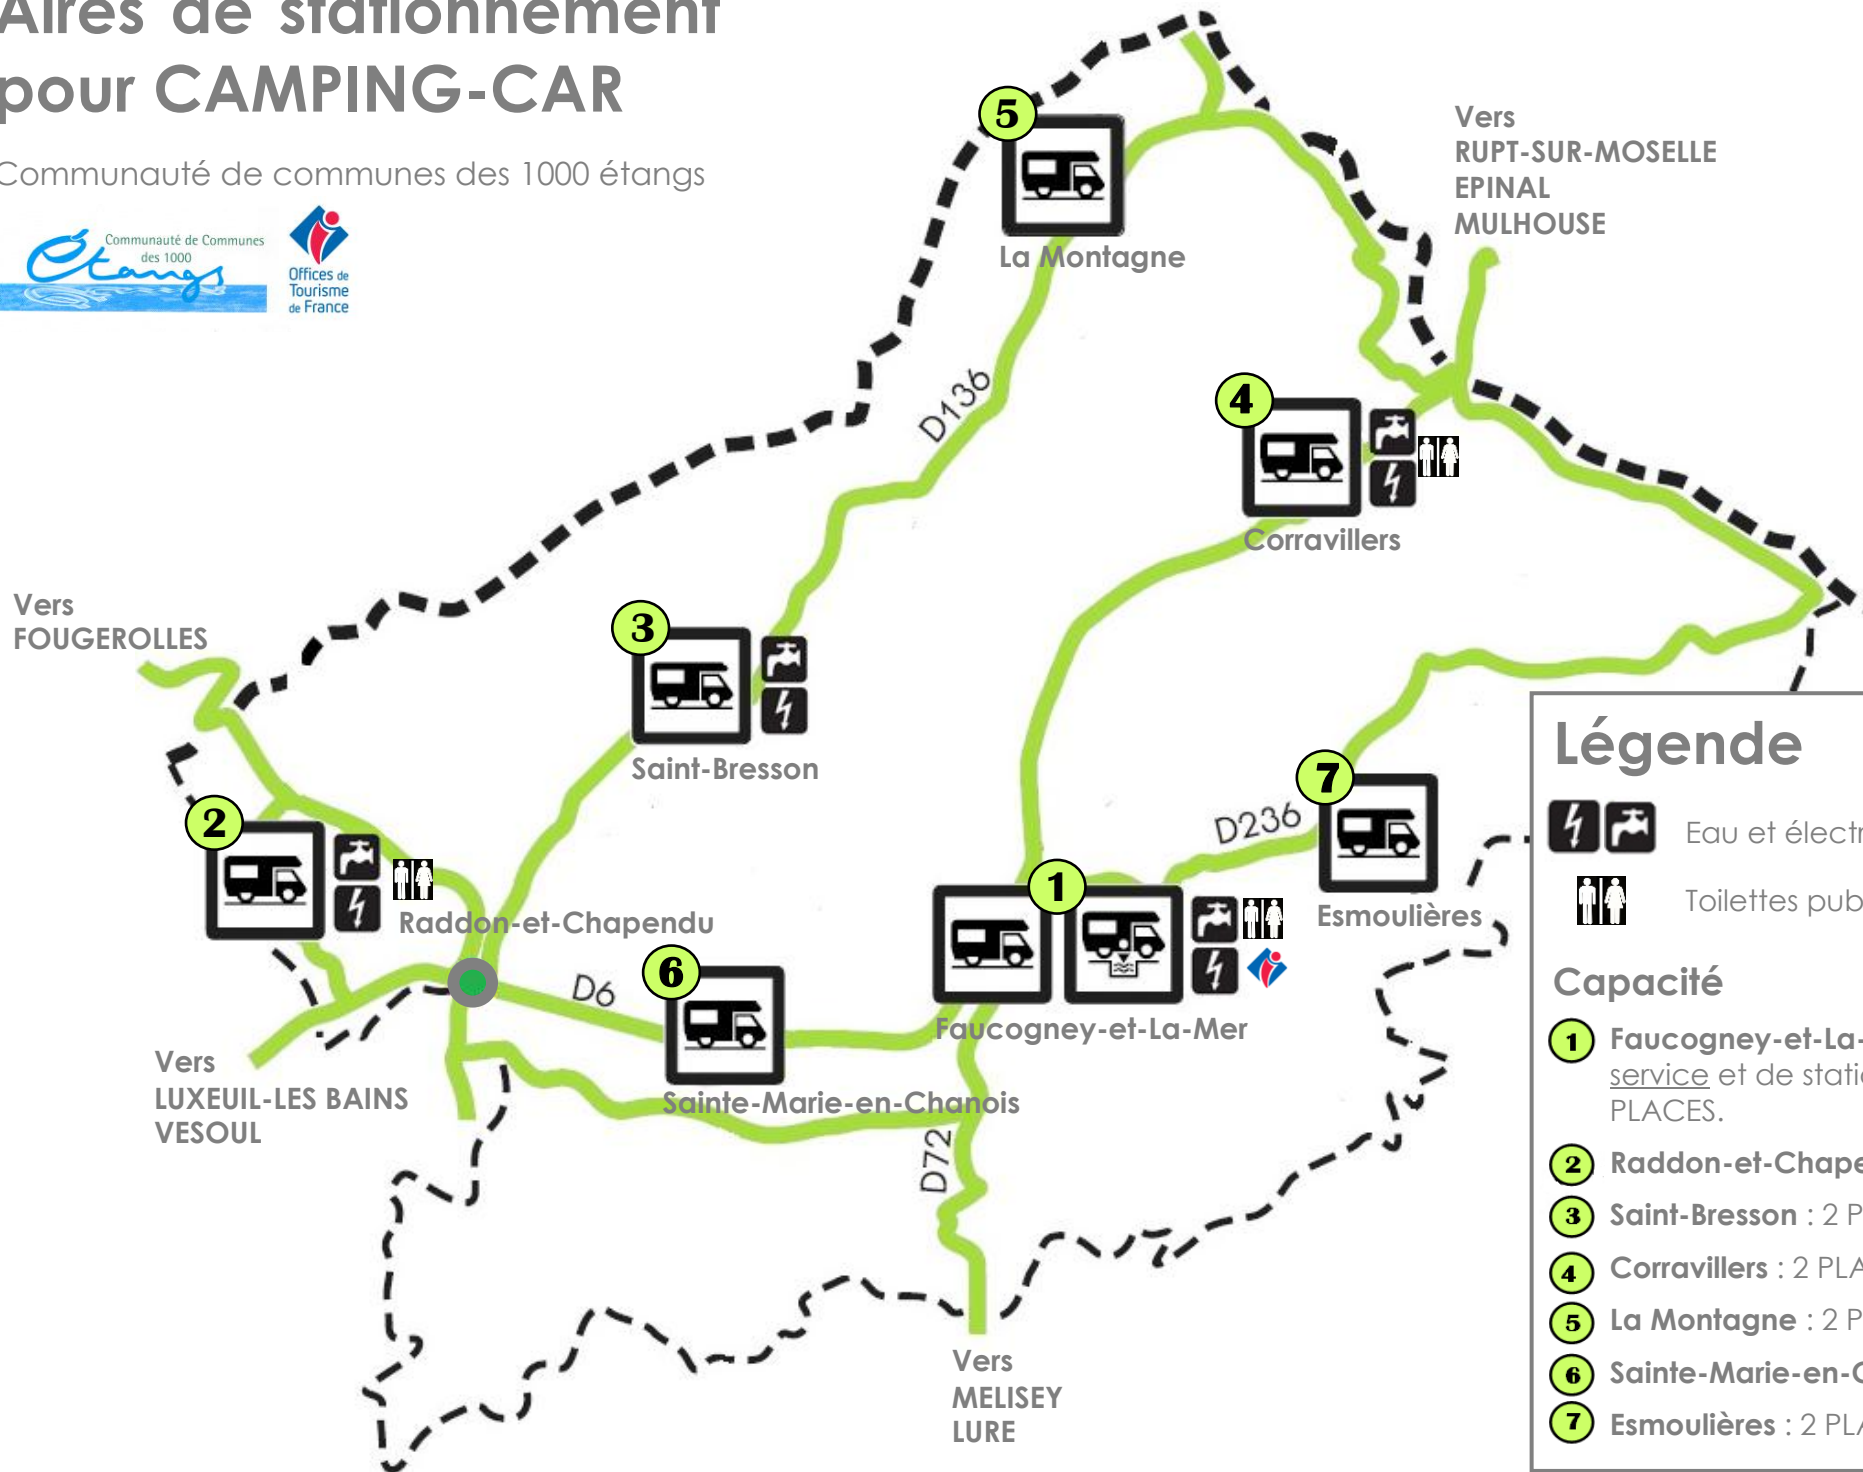

# Aires de stationnement pour CAMPING-CAR

Communauté de communes des 1000 étangs

## Légende

Eau et électricité

Toilettes publiques à proximité

### Capacité

- 1** **Faucogney-et-La-Mer** : aire de service et de stationnement – 6 PLACES.
- 2** **Raddon-et-Chapendu** : 6 PLACES.
- 3** **Saint-Bresson** : 2 PLACES.
- 4** **Corravillers** : 2 PLACES.
- 5** **La Montagne** : 2 PLACES.
- 6** **Sainte-Marie-en-Chanois** : 2 PLACES.
- 7** **Esmoulières** : 2 PLACES.