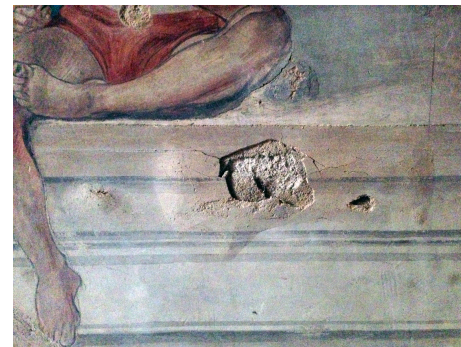

PANNEAU PRINCIPAL

H = 4,65m x L max. = 3,80m

Martyre de saint Christophe

A. Giess, 1947
Église de Champlitte (70)

ECOINÇONS

H = 2,75m x L max. = 1,10m

Détail du panneau principal