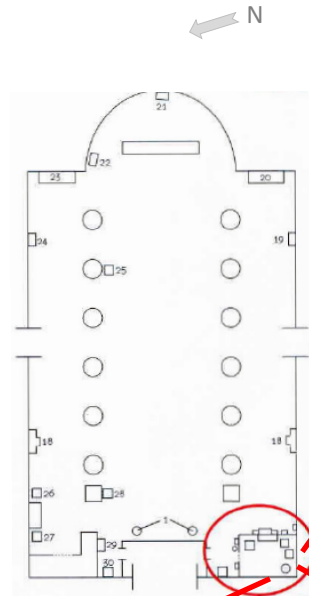

PANNEAU PRINCIPAL

H = 4,65m x L max. = 3,80m

Martyre de saint Christophe

A. Giess, 1947
Église de Champlitte (70)

ECOINÇONS

H = 2,75m x L max. = 1,10m

Détail du panneau principal