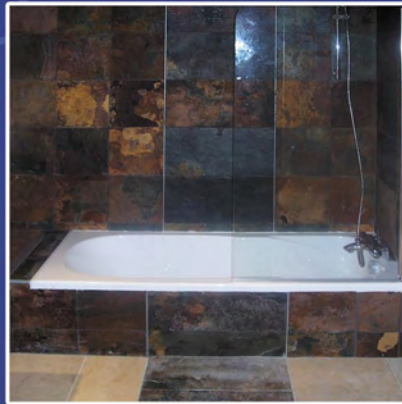

2 Chalets

*Toute la chaleur du bois,
baignoire, terrasse.*