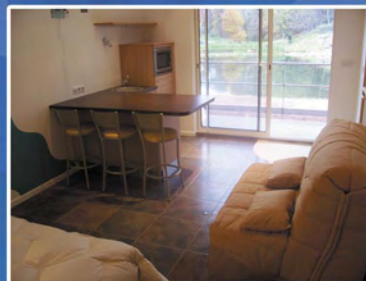

Feutrée

*Ambiance apaisante,
couleur cannelle et chocolat,
douche, sauna.
Spa en terrasse.*

Toutes nos chambres sont équipées de lits 2 places, canapé convertible, TV satellite, climatisation, kitchenette pour petit déjeuner, téléphone, accès internet.

Contemporaine

*La découverte d'un autre monde, Couleur pourpre,
alliance du métal et de l'ardoise noire. Douche,
sauna, spa en terrasse.*

Restaurant

**Un mélange
de tradition
et d'exotisme.**