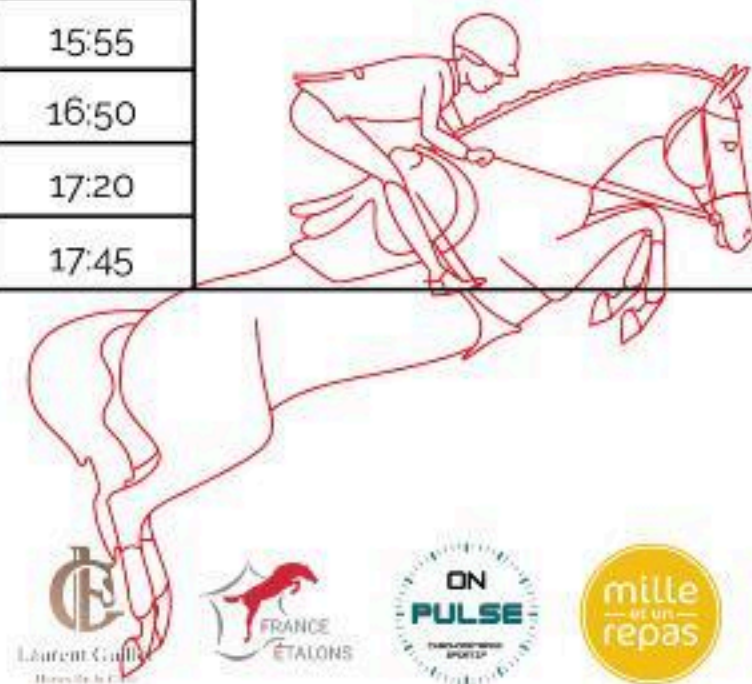

Concours FFE
N° 2599727

Chefs de piste
Julien LAIBE
Martin CORGNE

CLUNY EQUIVALLÉE

planning prévisionnel

CSO Club
29 septembre 2024

Jour	Piste	N° Épr	Épreuve	Engagés	Reco	1 ^{er} départ	Durée	Fin	Barème	
Dimanche 29 septembre	Carrière de La Tour Ronde	1	Preparatoire 80 cm	13	08:15	08:30	00:25	08:55	A Sans chrono sans barrage	
		2	Club 2 Grand Prix	25		09:00	00:50	09:50	A temps différé	
		18	Club E3 Grand Prix	5	10:00	10:15	00:10	10:25		A Sans chrono sans barrage
		3	Preparatoire 90 cm	9		10:25	00:20	10:45		
		4	Club 1 Grand Prix	10		10:50	00:20	11:10	A temps différé	
		6	Club E2 Grand Prix	7		11:15	00:15	11:30		
		5	Preparatoire 100 cm	11		11:30	00:20	11:50	A Sans chrono sans barrage	
		7	Club Elite Grand Prix	3		12:00	00:05	12:05	A temps différé	
		19	Club E1 Grand Prix	2	12:10	00:05	12:15			
		8	Club 4 Grand Prix	9	12:45	13:00	00:20	13:20		
		9	Club 3 Grand Prix	13		13:25	00:25	13:50		
		11	Poney 4 Grand Prix	9	14:05	14:20	00:20	14:40		A temps différé
		12	Poney 3 Grand Prix	16		14:45	00:30	15:15		
		13	Poney 2 Grand Prix	15		15:25	00:30	15:55		
		14	Poney 1 Grand Prix	13	16:10	16:25	00:25	16:50	A temps différé	
		15	Poney Elite Grand Prix	13		16:55	00:25	17:20		
16	As Poneys 2D Grand Prix	3	17:30	00:15		17:45				

Start List et Résultats en Live sur Horse Republic