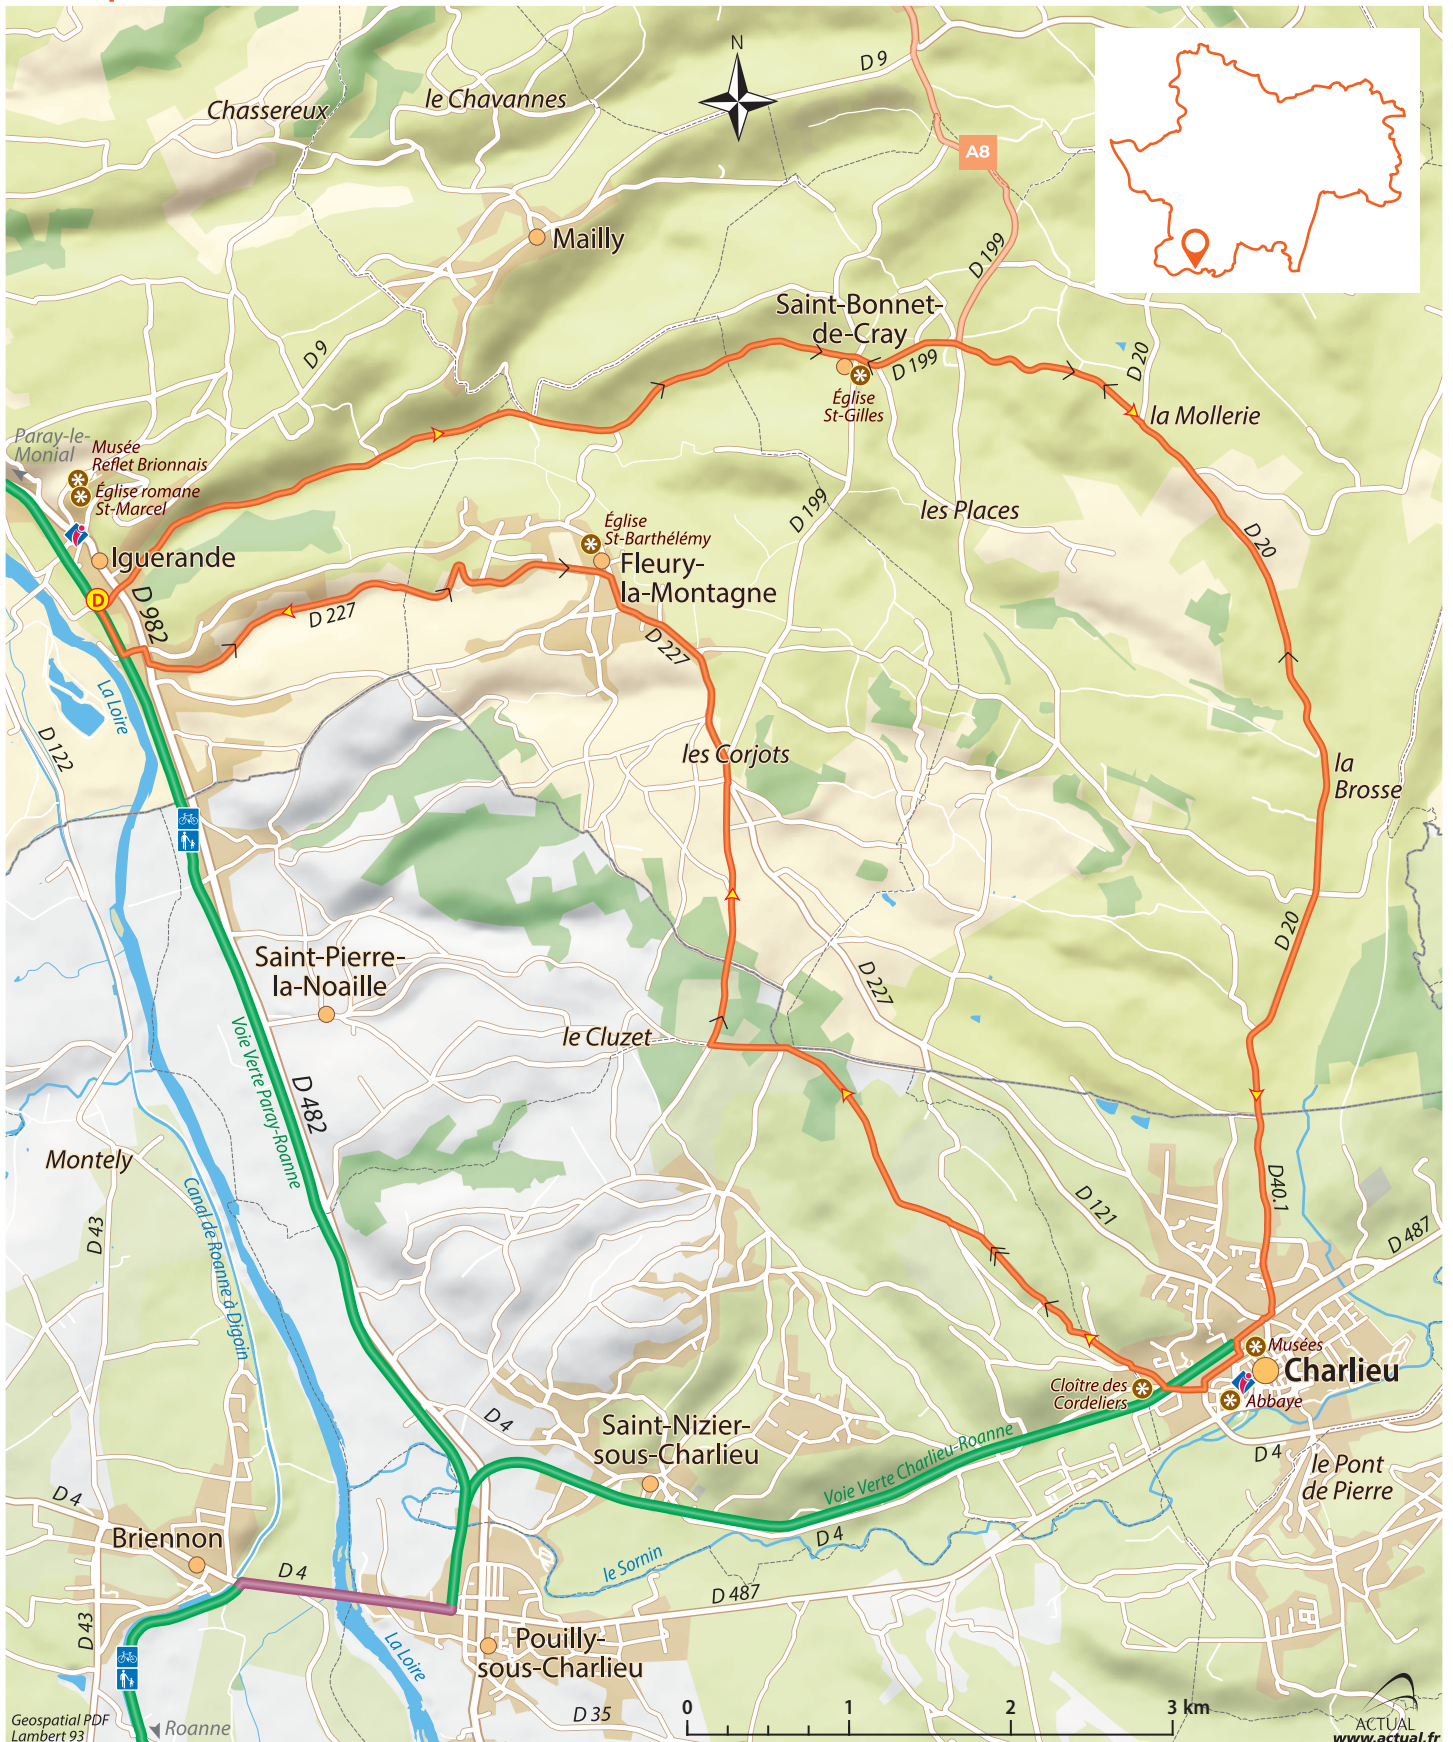

Carte pour mobile*

Forêts	Boucle vélo	Point de départ	Office de tourisme
Vignes	Voie verte	Sens conseillé	Site d'intérêt
Cultures Prairies	Véloroute	pente,	
	autre boucle vélo	forte pente	