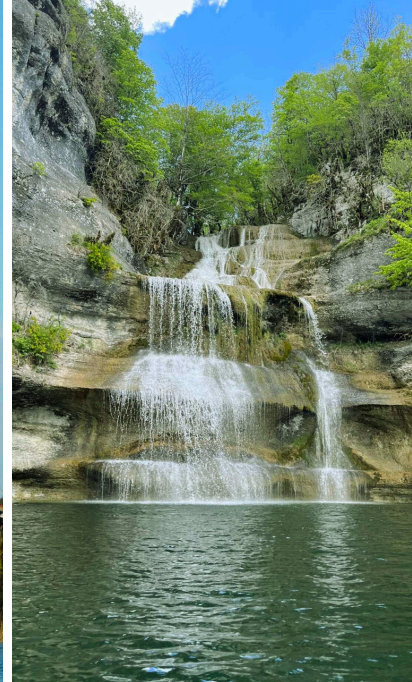

JURA'ME

LOCATION RENTAL

Kayak gonflable
Inflatable kayak

Paddle gonflable
Inflatable Stand Up Paddle

Barque
Fishing boat

Sur place ou à emporter, l'aventure à partager !
Rent on-site or take it with you, an adventure to share !

JURA'ME
21 rue de la gare

Nos services / Our services

 **Dog-friendly**

L'heure heureuse tous les matins de
10h à 12h ! Happy Hour 10h -12 am

Paddle Yoga

Location de paddle & de kayak ———> 1H - 2H - 1/2 jour - 1 jour - 2 jours
SUP & kayak rental