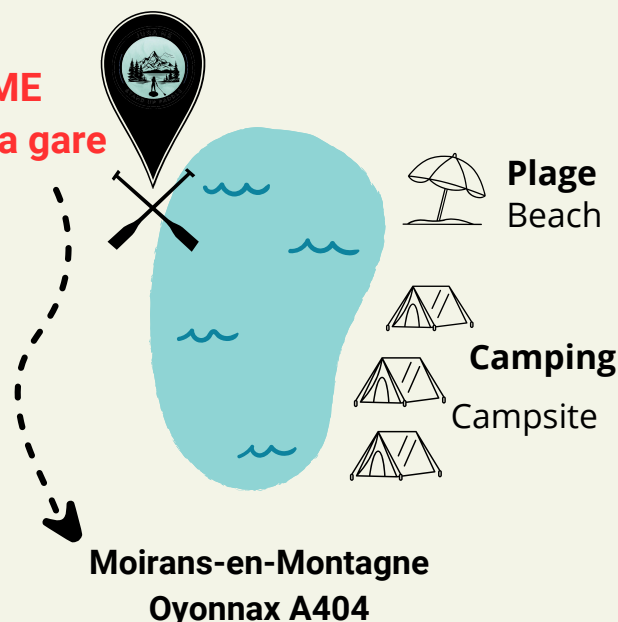

JURA'ME

LOCATION RENTAL

Kayak gonflable
Inflatable kayak

Paddle gonflable
Inflatable Stand Up Paddle

Barque
Fishing boat

Sur place ou à emporter, l'aventure à partager !
Rent on-site or take it with you, an adventure to share !

 contact@jurame.fr

 +33 6.14.44.19.78

Ne pas jeter sur la voie publique

Venez nous voir !
Come visit us !

À quelques mètres du lac de Clairvaux
(en face de la plage)
In front of Clairvaux's beach

Parking privé gratuit
Free private parking

JURA'ME
21 rue de la gare

Nos services / Our services

 **Dog-friendly**

L'heure heureuse tous les matins de
10h à 12h ! Happy Hour 10h -12 am

Paddle Yoga

Location de paddle & de kayak ———> 1H - 2H - 1/2 jour - 1 jour - 2 jours
SUP & kayak rental