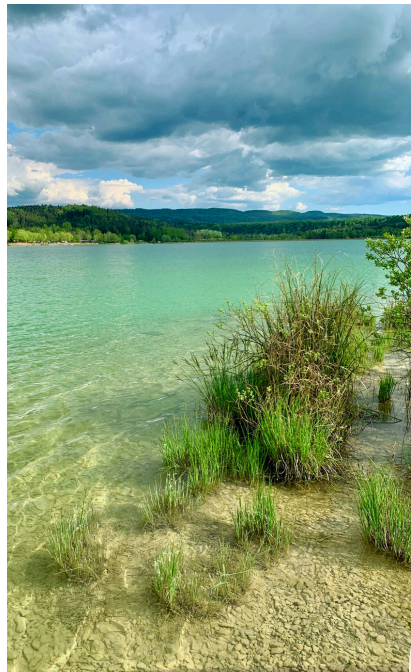

JURA'ME

LOCATION RENTAL

Kayak gonflable
Inflatable kayak

Paddle gonflable
Inflatable Stand Up Paddle

Barque
Fishing boat

Sur place ou à emporter, l'aventure à partager !
Rent on-site or take it with you, an adventure to share !

JURA'ME
21 rue de la gare

Nos services / Our services

 **Dog-friendly**

L'heure heureuse tous les matins de
10h à 12h ! Happy Hour 10h -12 am

Paddle Yoga

Location de paddle & de kayak ———> 1H - 2H - 1/2 jour - 1 jour - 2 jours
SUP & kayak rental