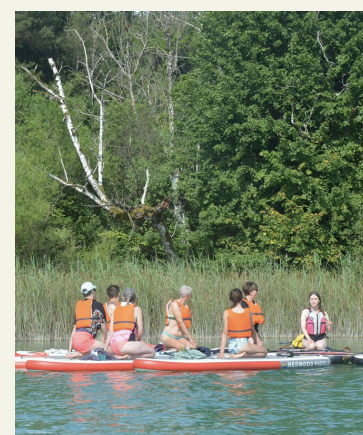

JURA'ME

LOCATION RENTAL

Kayak gonflable
Inflatable kayak

Paddle gonflable
Inflatable Stand Up Paddle

Barque
Fishing boat

Sur place ou à emporter, l'aventure à partager !
Rent on-site or take it with you, an adventure to share !

JURA'ME
21 rue de la gare

Nos services / Our services

 **Dog-friendly**

L'heure heureuse tous les matins de
10h à 12h ! Happy Hour 10h -12 am

Paddle Yoga

Location de paddle & de kayak ———> 1H - 2H - 1/2 jour - 1 jour - 2 jours
SUP & kayak rental