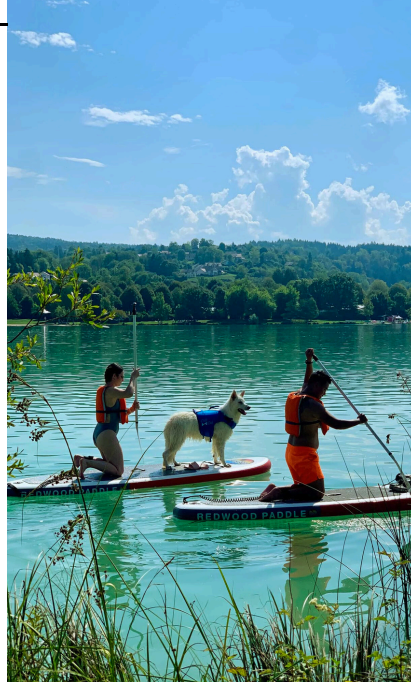

JURA'ME

LOCATION RENTAL

Kayak gonflable
Inflatable kayak

Paddle gonflable
Inflatable Stand Up Paddle

Barque
Fishing boat

Sur place ou à emporter, l'aventure à partager !
Rent on-site or take it with you, an adventure to share !

 contact@jurame.fr

 +33 6.14.44.19.78

Ne pas jeter sur la voie publique

Venez nous voir !
Come visit us !

À quelques mètres du lac de Clairvaux
(en face de la plage)
In front of Clairvaux's beach

Parking privé gratuit
Free private parking

JURA'ME
21 rue de la gare

Nos services / Our services

 **Dog-friendly**

L'heure heureuse tous les matins de
10h à 12h ! Happy Hour 10h -12 am

Paddle Yoga

Location de paddle & de kayak ———> 1H - 2H - 1/2 jour - 1 jour - 2 jours
SUP & kayak rental