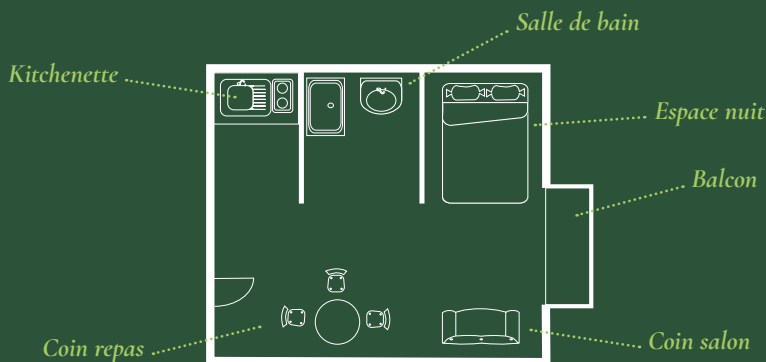

Studio double 24m² avec balcon