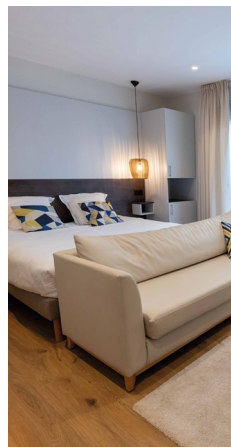

Tarifs 2025 par nuitée (de 1 à 19 nuits)

BASSE SAISON (10/02 > 06/04 et 04/11 > 28/12)

En semaine		1 à 6 nuits	7 à 19 nuits
Studio Lit double	2 p.	118,00 €	106,20 €
Studio Lit twin	2 p.	134,00 €	120,60 €
Studio Lit twin	2 p.	145,00 €	130,50 €
vue campagne			
Suite	4 p.	193,00 €	173,70 €

En week-end		1 à 6 nuits	7 à 19 nuits
Studio Lit double	2 p.	134,00 €	120,60 €
Studio Lit twin	2 p.	152,00 €	136,80 €
Studio Lit twin	2 p.	164,00 €	147,60 €
vue campagne			
Suite	4 p.	218,00 €	196,20 €