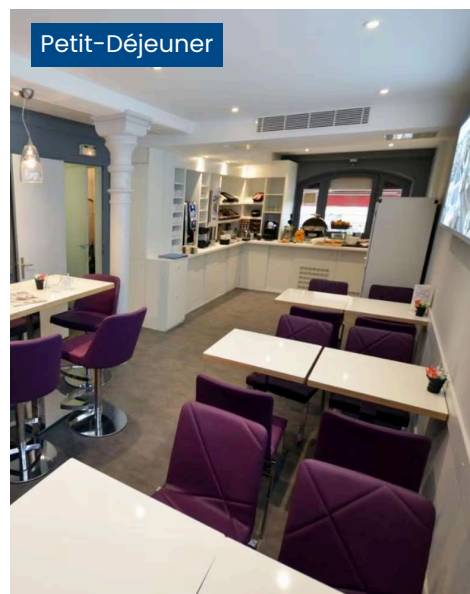

Petit-Déjeuner