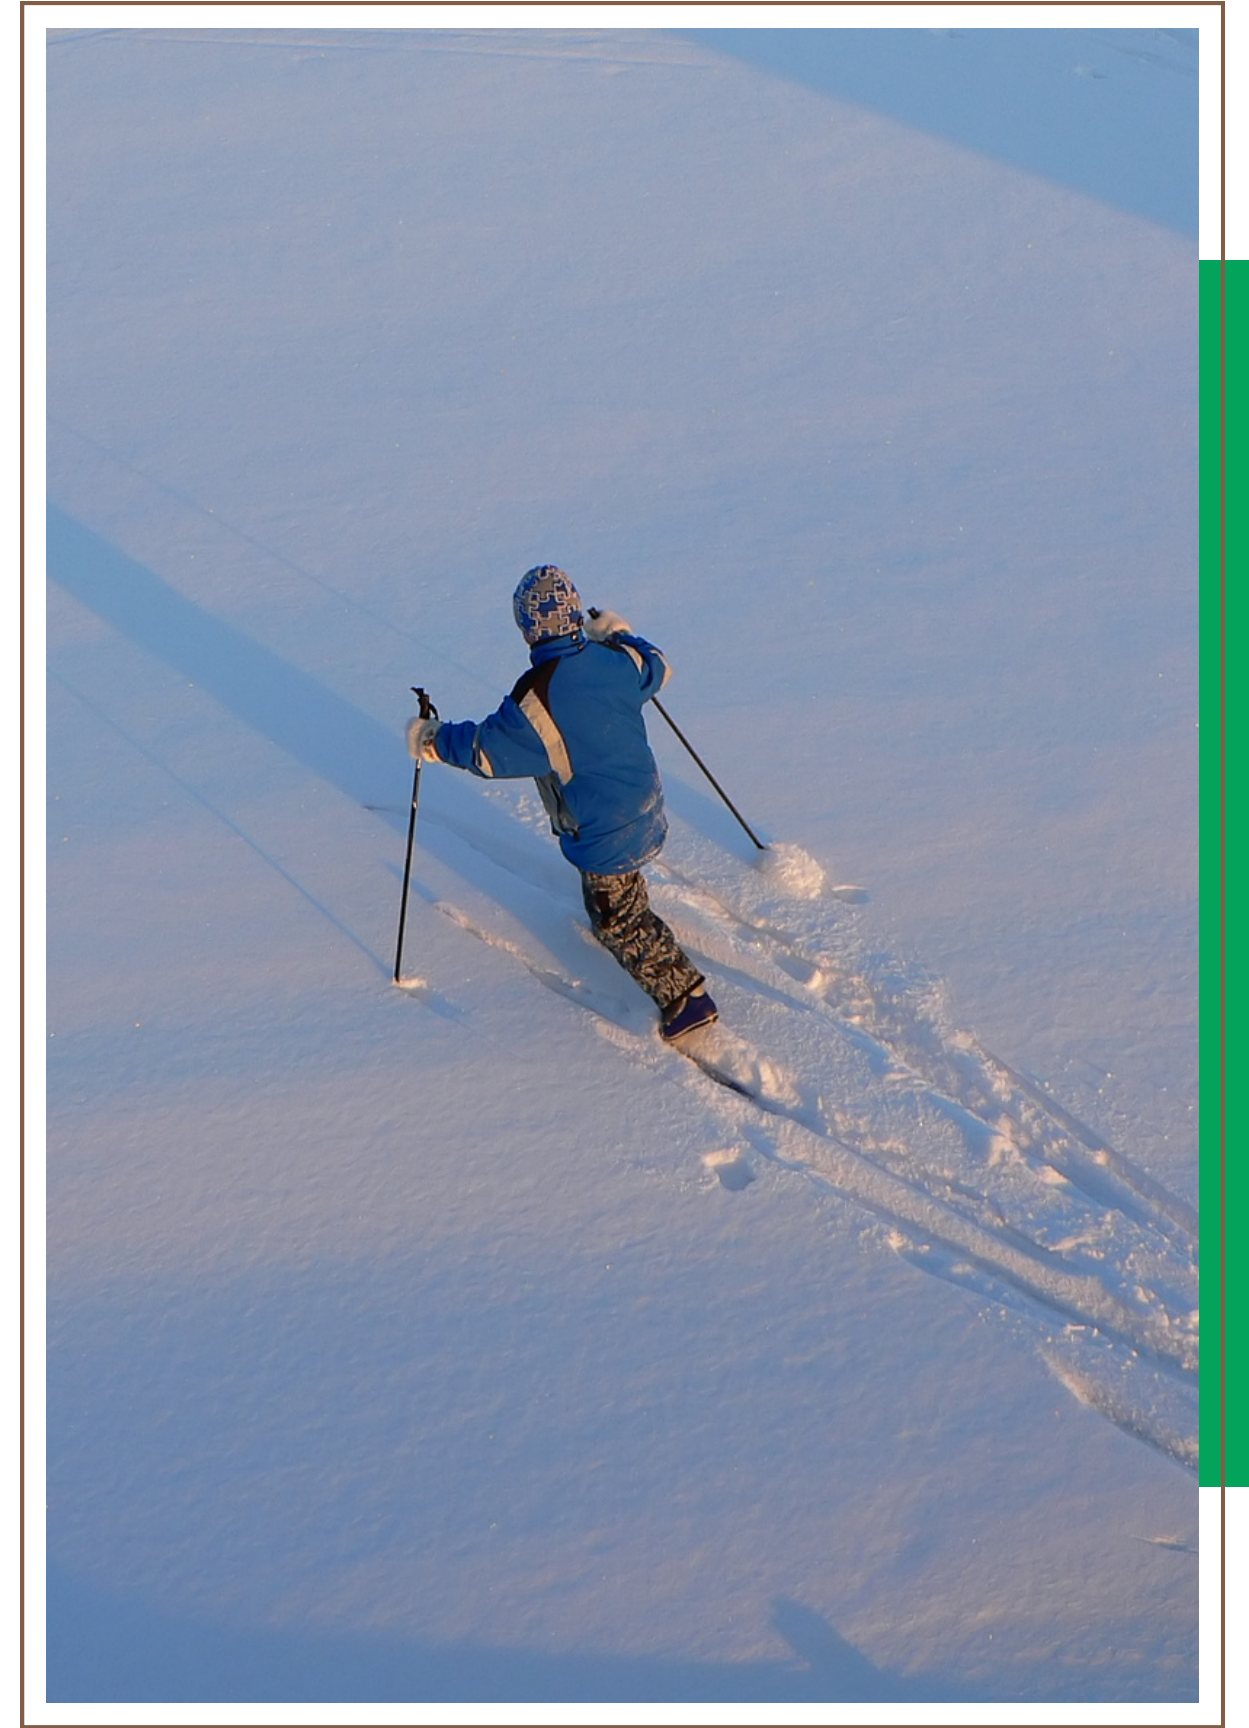

# QUI SOMMES NOUS ?

Biathlon Xplore c'est l'histoire de deux anciens biathlètes de haut niveau qui souhaitent **transmettre** leur passion du nordique.

Convaincus que le biathlon est un véritable mode de vie qui allie **vitesse, précision** et **adaptation**, nous mettrons tout en œuvre pour vous faire **explorer le champ des possibles** !

# LA RANDONNÉE NORDIQUE\*

Un moment en de liberté à travers la neige  
vierge de tout passage.

- À LA DEMI-JOURNÉE SUR DEMANDE
- TARIF GROUPE À PARTIR DE 10 PERSONNES