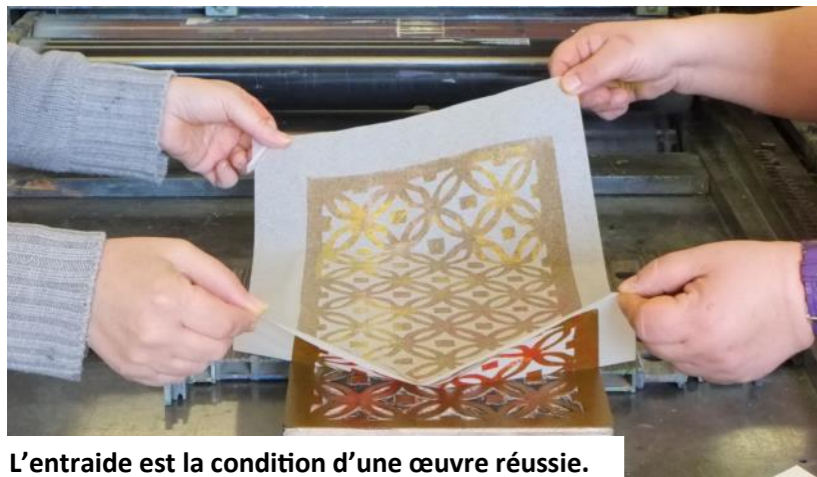

L'entraide est la condition d'une œuvre réussie.

**L'ATELIER DU COIN,
LIEU D'ÉCHANGE ET DE PARTAGE PORTÉ PAR DES VALEURS D'ENTRAIDE, DE SOLIDARITÉ ET DE QUALITÉ,
OÙ LE SOCIAL ET L'ÉCONOMIQUE SE COTOIENT AU SERVICE DE L'HUMAIN.**