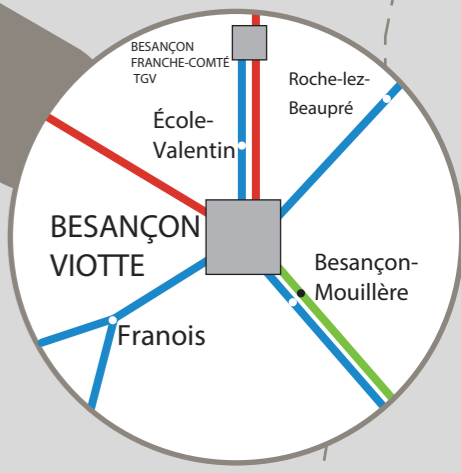

RÉSEAU FERROVIAIRE & ROUTIER TER BOURGOGNE-FRANCHE-COMTÉ

ZOOM SUR BESANÇON

ZOOM SUR DIJON

Lignes ferroviaires TER Bourgogne - Franche-Comté (Blue line)

Lignes routières TER Bourgogne - Franche-Comté (Green line)

Ouverture de ligne 12/2018 (Dashed blue line)

Lignes routières Mobigo (Red line)

Ligne routière régionale Auvergne-Rhône-Alpes (Purple line)

Gare routière ou ferroviaire (Grey square)

Halte ferroviaire (White circle)

Halte routière (Black circle)

Service assuré par
SNCF
RÉGION
BOURGOGNE
FRANCHE
COMTÉ

mobigo
Bourgogne-Franche-Comté
emmène-moi là où je veux !