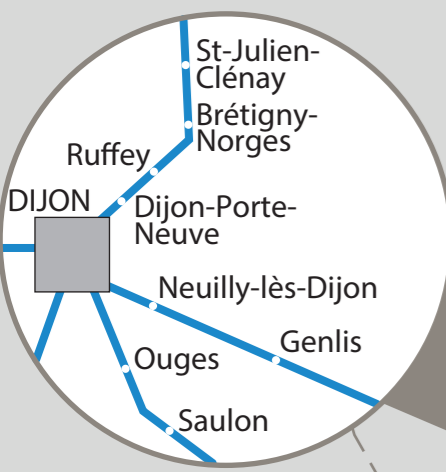

RÉSEAU FERROVIAIRE & ROUTIER TER BOURGOGNE-FRANCHE-COMTÉ

ZOOM SUR BESANÇON

ZOOM SUR DIJON

Lignes ferroviaires TER Bourgogne - Franche-Comté (Blue line)

Lignes routières TER Bourgogne - Franche-Comté (Green line)

Ouverture de ligne 12/2018 (Dashed blue line)

Lignes routières Mobigo (Red line)

Ligne routière régionale Auvergne-Rhône-Alpes (Purple line)

Gare routière ou ferroviaire (Grey square)

Halte ferroviaire (White circle)

Halte routière (Black circle)

Service assuré par
SNCF
RÉGION
BOURGOGNE
FRANCHE
COMTÉ

mobigo
Bourgogne-Franche-Comté
emmène-moi là où je veux !