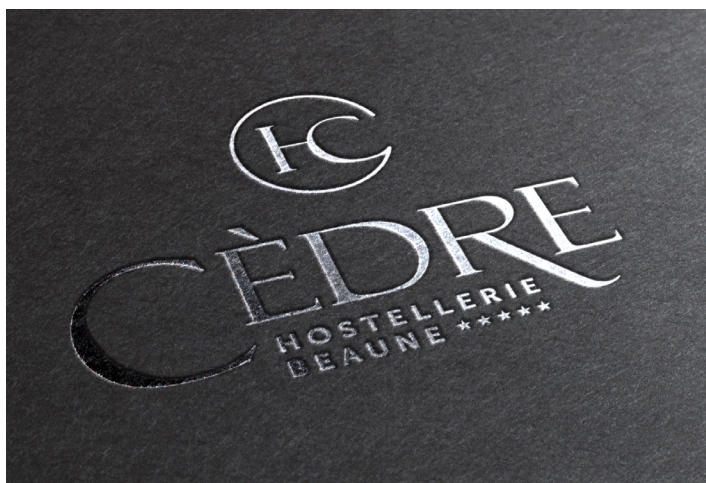

01.

Le logo

Simulations

GRAVURE, GAUFRAGE, DORURE...