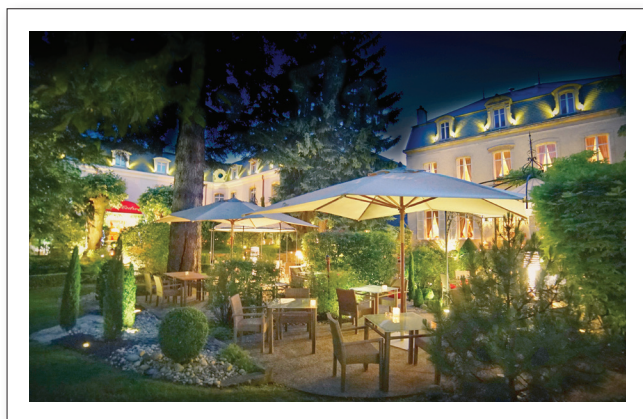

CARTE GÉNÉRIQUE

Recto