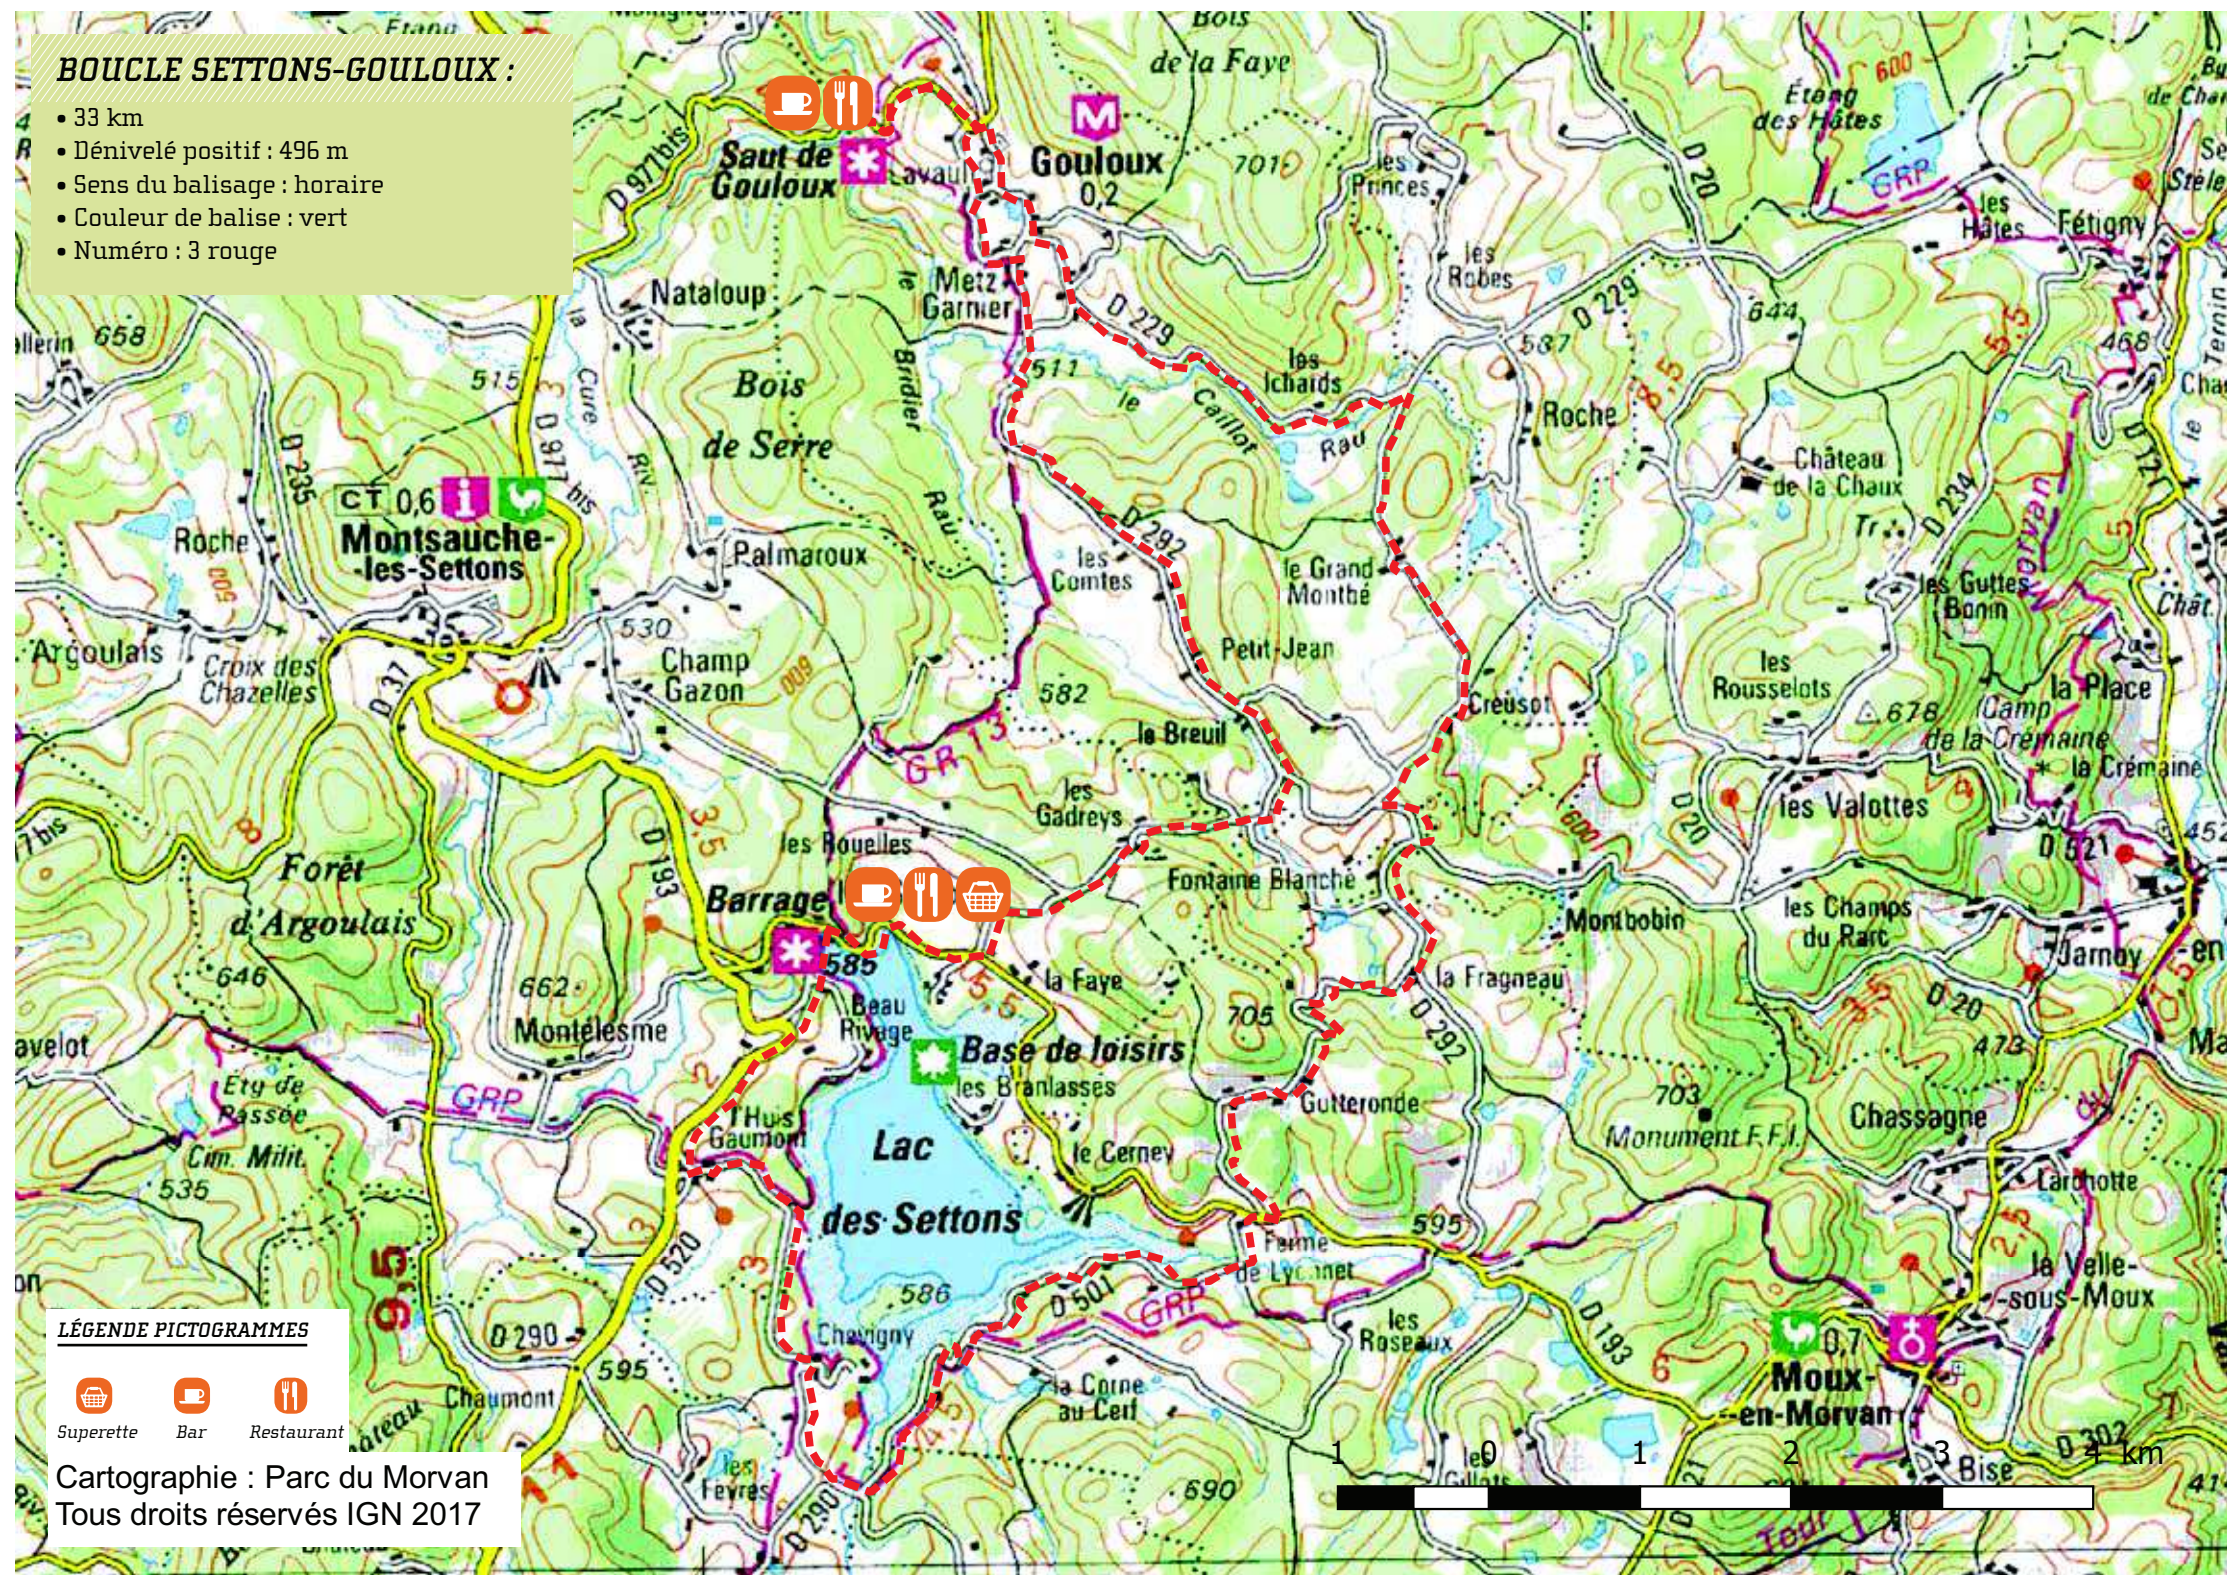

Boucle des SETTONS- GOULOUX

DISTANCE

33 km

BALISAGE

Les couleurs des numéros renvoient à la difficulté du circuit :
vert/bleu/rouge/noir
> du plus facile au plus difficile.

PROFIL

Si vous rencontrez des problèmes liés au balisage ou à l'état des routes, merci de contacter Alain MILLOT, Chargé de mission activités de pleine nature au Parc naturel régional du Morvan par mail : alain.millot@parcdumorvan.org

BOUCLE SETTONS-GOULOUX :

- 33 km
- Dénivelé positif : 496 m
- Sens du balisage : horaire
- Couleur de balise : vert
- Numéro : 3 rouge

LÉGENDE PICTOGRAMMES

-  Superette
-  Bar
-  Restaurant

Cartographie : Parc du Morvan
Tous droits réservés IGN 2017