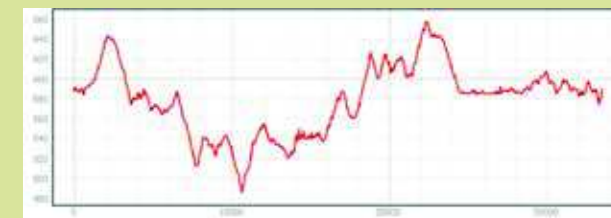

Boucle des SETTONS- GOULOUX

DISTANCE

33 km

BALISAGE

Les couleurs des numéros renvoient à la difficulté du circuit :
vert/bleu/rouge/noir
> du plus facile au plus difficile.

PROFIL

Si vous rencontrez des problèmes liés au balisage ou à l'état des routes, merci de contacter Alain MILLOT, Chargé de mission activités de pleine nature au Parc naturel régional du Morvan par mail : alain.millot@parcdumorvan.org

BOUCLE SETTONS-GOULOUX :

- 33 km
- Dénivelé positif : 496 m
- Sens du balisage : horaire
- Couleur de balise : vert
- Numéro : 3 rouge

LÉGENDE PICTOGRAMMES

-  Superette
-  Bar
-  Restaurant

Cartographie : Parc du Morvan
Tous droits réservés IGN 2017