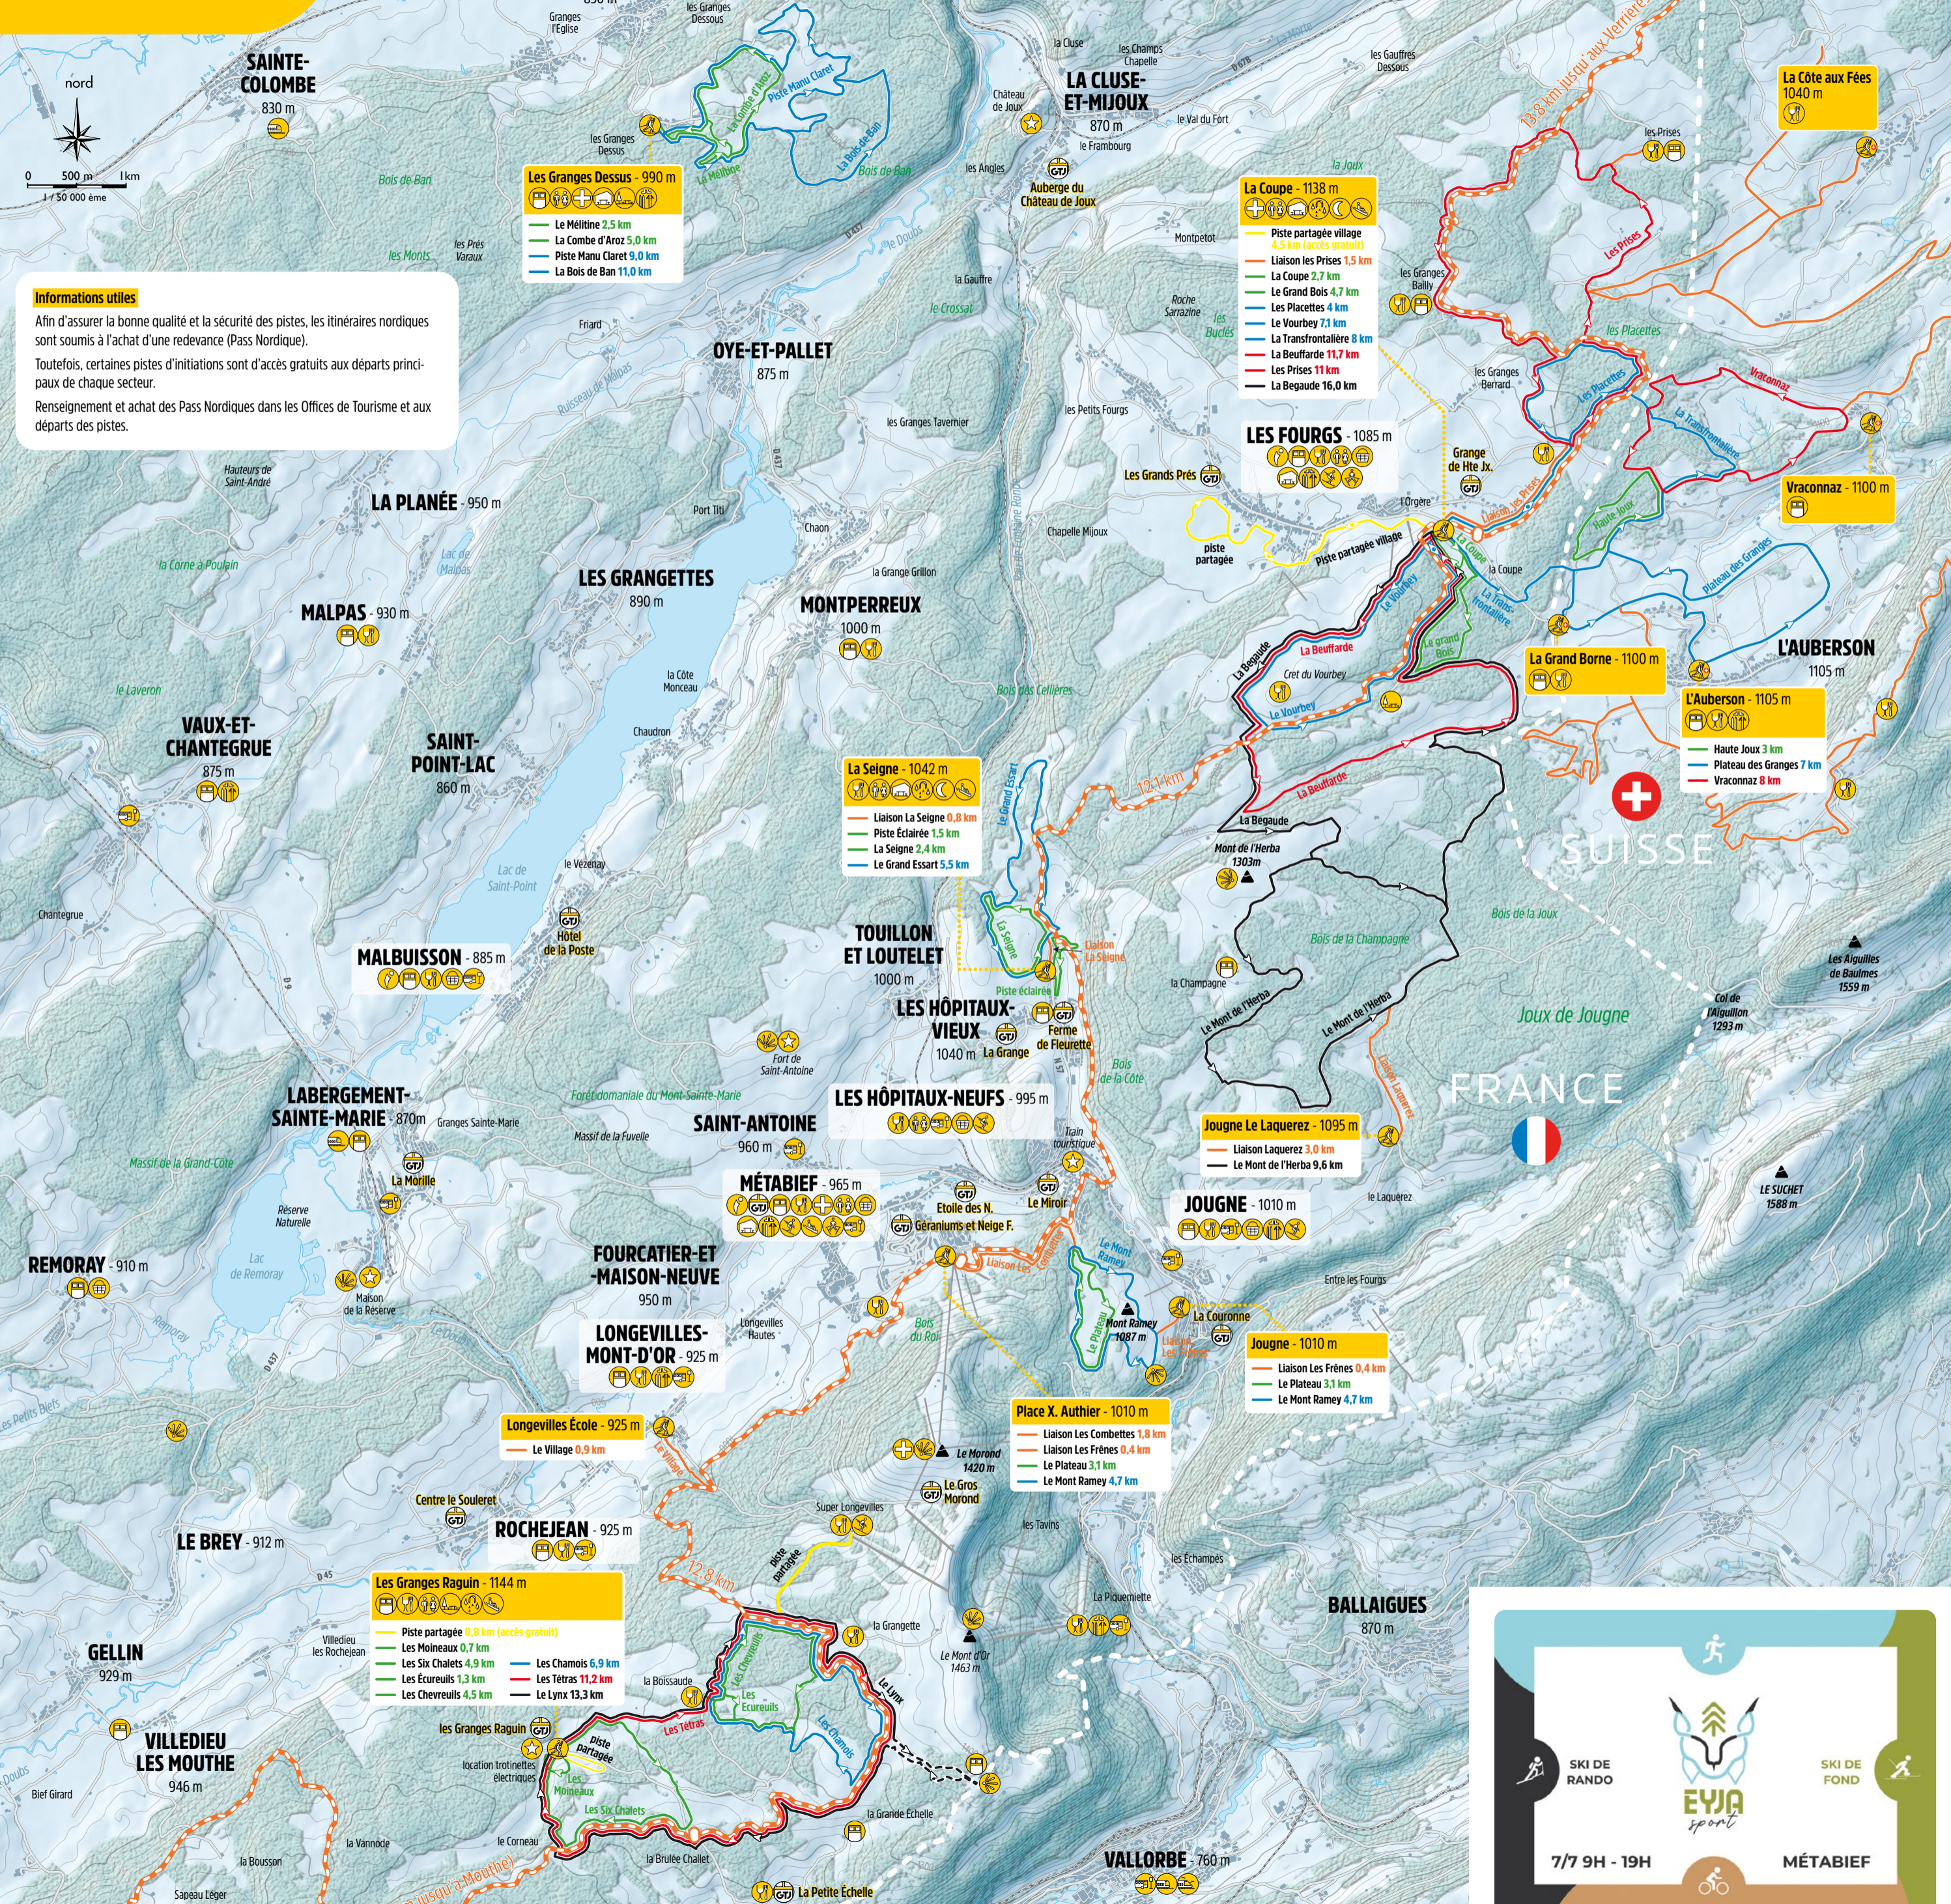

PLAN DES PISTES SKI DE FOND

Informations utiles

Afin d'assurer la bonne qualité et la sécurité des pistes, les itinéraires nordiques sont soumis à l'achat d'une redevance (Pass Nordique). Toutefois, certaines pistes d'initiations sont d'accès gratuits aux départs principaux de chaque secteur.