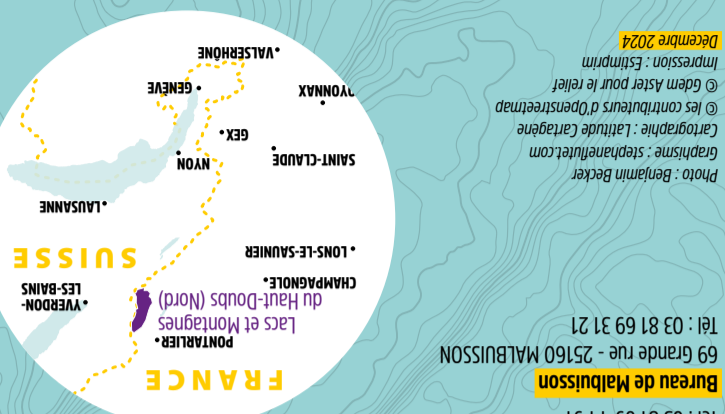

Bureau de Malbuisson
69 Grande rue - 25160 MALBUISSON
Tél : 03 81 69 31 21

Bureau des Fourgs
1 Parking de la Coupe - 25300 LES FOURGS
Tél : 03 81 69 44 91

Bureau de Métabief
6 Place Xavier Authier - 25370 MÉTABIEF
Tél : 03 81 49 13 81
www.espace-nordique-jurassien.com

Office de Tourisme du Pays du Haut-Doubs
www.destination-haut-doubs.com