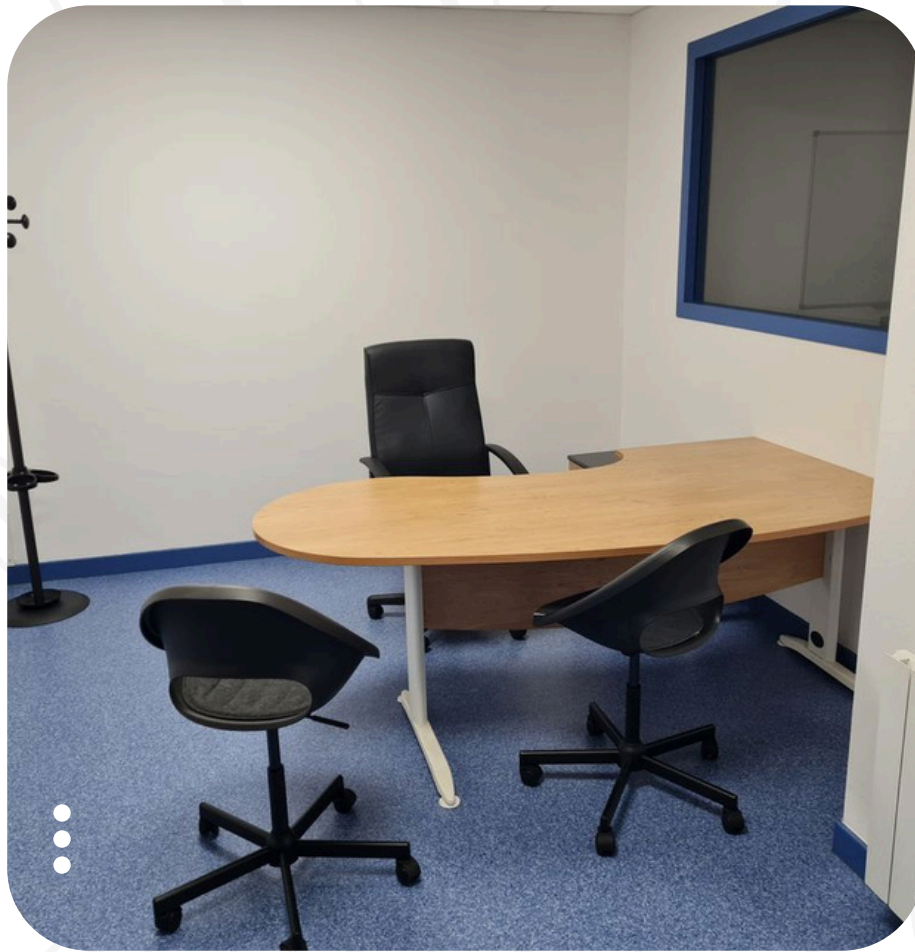

espace coworking la cantine

Travailler ensemble , c'est **partager** les forces et
transformer
les faiblesses en opportunités.

www.coworking-lc.fr

salle de conférence.

- Salle de réunion/formation d'une capacité de 30 personnes maximum.
- Vidéoprojecteur outils de visioconférence mis à disposition.
- Salle de pause équipée.
- Plateaux repas sur demande.
- Petit déjeuner sur demande.

À partir de **144€TTC/JOUR**

nos bureaux.

3 bureaux individuels de 15 m² à 17 m².

À partir de 350€HT/mois

- Salle de pause équipée
- Plateaux repas sur demande
- Petit déjeuner sur demande
- Grand parking clos équipé de protection vidéosurveillance

salle de réunion.

- Salle de réunion d'une capacité de 8 personnes.
- Vidéoprojecteur outils de visioconférence mis à disposition.
- Grand parking clos équipé de protection vidéosurveillance.
- Salle de pause équipée.
- Plateaux repas sur demande.
- Petit déjeuner sur demande.