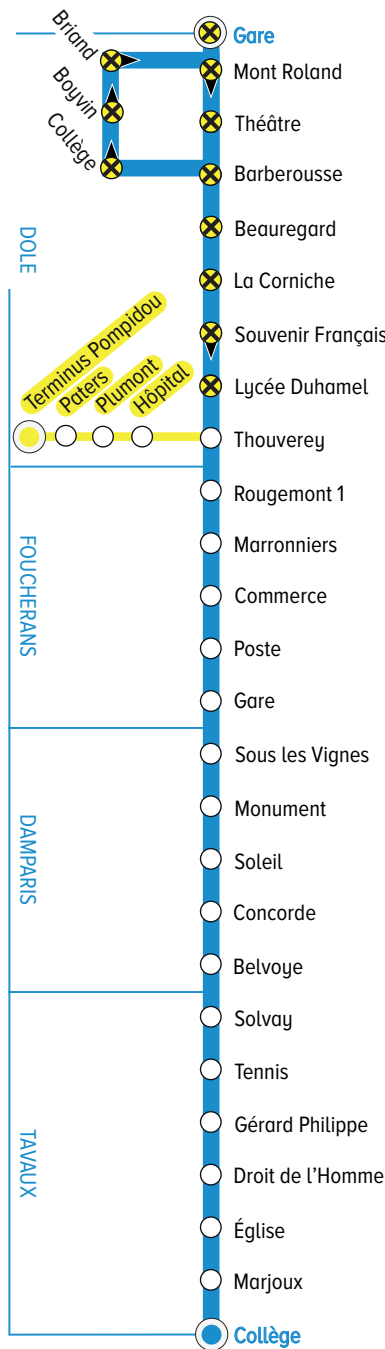

Ligne régulière 2 - Fiche horaires spéciale Tour de France - 17 juillet 2026

2 TAVAUX Collège > DOLE Gare

TAVAUX	Collège	6:50	7:45	8:25	9:20	10:10	11:00	11:50	13:40	14:30	15:15	16:25	16:50	18:00
	Vuillardière	6:52	7:47	8:27	9:22	10:12	11:02	11:52	13:42	14:32	15:17	16:27	16:52	18:02
	Eglise	6:54	7:49	8:29	9:24	10:14	11:04	11:54	13:44	14:34	15:19	16:29	16:54	18:04
	Droits de l'Homme	6:56	7:51	8:31	9:26	10:16	11:06	11:56	13:46	14:36	15:21	16:31	16:56	18:06
	Kennedy	6:57	7:52	8:32	9:27	10:17	11:07	11:57	13:47	14:37	15:22	16:32	16:57	18:07
	Gérard Philippe	6:58	7:53	8:33	9:28	10:18	11:08	11:58	13:48	14:38	15:23	16:33	16:58	18:08
	Tennis	6:59	7:54	8:34	9:29	10:19	11:09	11:59	13:49	14:39	15:24	16:34	16:59	18:09
	Solvay	7:01	7:56	8:36	9:31	10:21	11:11	12:01	13:51	14:41	15:26	16:36	17:01	18:11
	Belvoye	7:03	7:58	8:38	9:33	10:23	11:13	12:03	13:53	14:43	15:28	16:38	17:03	18:13
	Concorde	7:05	8:00	8:40	9:35	10:25	11:15	12:05	13:55	14:45	15:30	16:40	17:05	18:15
DAMPARIS	Soleil	7:06	8:01	8:41	9:36	10:26	11:16	12:06	13:56	14:46	15:31	16:41	17:06	18:16
	Damparis Monument	7:07	8:02	8:42	9:37	10:27	11:17	12:07	13:57	14:47	15:32	16:42	17:07	18:17
	Sous les Vignes	7:09	8:04	8:44	9:39	10:29	11:19	12:09	13:59	14:49	15:34	16:44	17:09	18:19
	Gare	7:12	8:07	8:47	9:42	10:32	11:22	12:12	14:02	14:52	15:37	16:47	17:12	18:22
FOUCHÉRANS	Poste	7:14	8:09	8:49	9:44	10:34	11:24	12:14	14:04	14:54	15:39	16:49	17:14	18:24
	Commerce	7:15	8:10	8:50	9:45	10:35	11:25	12:15	14:05	14:55	15:40	16:50	17:15	18:25
	Marronniers	7:16	8:11	8:51	9:46	10:36	11:26	12:16	14:06	14:56	15:41	16:51	17:16	18:26
	Rougemont 1	7:17	8:12	8:52	9:47	10:37	11:27	12:17	14:07	14:57	15:42	16:52	17:17	18:27
	Thouverey	7:18	8:13	8:53	9:48	10:38	11:28	12:18	14:08	14:58	15:43	16:53	17:18	18:28
	Lycée Duhamel	-	-	-	-	-	-	-	14:11	15:01	15:46	16:56	17:21	18:31
	La Corniche	-	-	-	-	-	-	-	14:12	15:02	15:47	16:57	17:22	18:32
	Beauregard	-	-	-	-	-	-	-	14:13	15:03	15:48	16:58	17:23	18:33
	Sombardier	-	-	-	-	-	-	-	14:14	15:04	15:49	16:59	17:24	18:34
	Dole Théâtre 1	-	-	-	-	-	-	-	14:17	15:07	15:52	17:02	17:27	18:37
DOLE	Collège	-	-	-	-	-	-	-	14:18	15:08	15:53	17:03	17:28	18:38
	Boyvin	-	-	-	-	-	-	-	14:19	15:09	15:54	17:04	17:29	18:39
	Briand	-	-	-	-	-	-	-	14:20	15:10	15:55	17:05	17:30	18:40
	Gare	-	-	-	-	-	-	-	14:22	15:12	15:57	17:07	17:32	18:42
	Hôpital	7:20	8:15	8:55	9:50	10:40	11:30	12:20	-	-	-	-	-	-
	Plumont	7:21	8:16	8:56	9:51	10:41	11:31	12:21	-	-	-	-	-	-
	Paters	7:22	8:17	8:57	9:52	10:42	11:32	12:22	-	-	-	-	-	-
	Terminus Pompidou	7:23	8:18	8:58	9:53	10:43	11:33	12:23	-	-	-	-	-	-