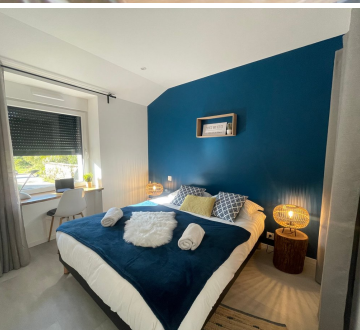

CHOUZELOT, BOURGOGNE FRANCHE-COMTE, FRANCE