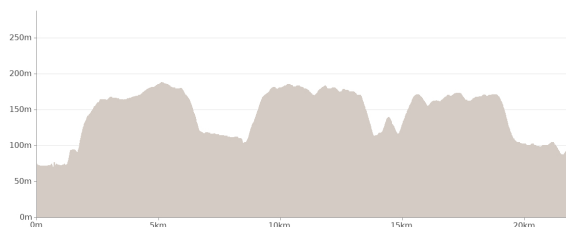

Mise à jour le 11/12/23 par FFRandonnée Yonne et généré par www.ffrandonnee.fr

GRvP - De Villeneuve-sur-Yonne à Gron

Proposé par : **FFRandonnée Yonne**

Validé par la FFRandonnée

"Ce PDF a été généré par la FFRandonnée, association regroupant divers clubs permettant l'accès aux randonneurs à des sentiers balisés"

© FFRandonnée

Départ : Faubourg Saint-Nicolas - 89500
VILLENEUVE-SUR-YONNE

📍 20.81 km

🚶 6h

🏔️ maxi 188 m

🏔️ mini 70 m

Moyen

📈 325 m

📉 307 m

MERCREDI 1ER MAI 2024

Une étape de l'itinéraire "FORTIFICATIONS VAUBAN DE NICE À PARIS, EN PASSANT PAR BESANÇON", "CULTURE ET ŒNOLOGIE EN BOURGOGNE", "DES SOURCES DE LA LOIRE À LA SEINE".

Un des 7 itinéraires de "LA GRANDE RANDONNÉE VERS PARIS" (GRvP), proposé à l'occasion des Jeux olympiques et paralympiques de Paris 2024 par la Fédération française de la randonnée pédestre, du 11 Janvier au 12 Mai 2024, labellisée Terre de Jeux.

1

Lat : 48.0854949 - Lng : 3.2951822 - Altitude : 73.91m