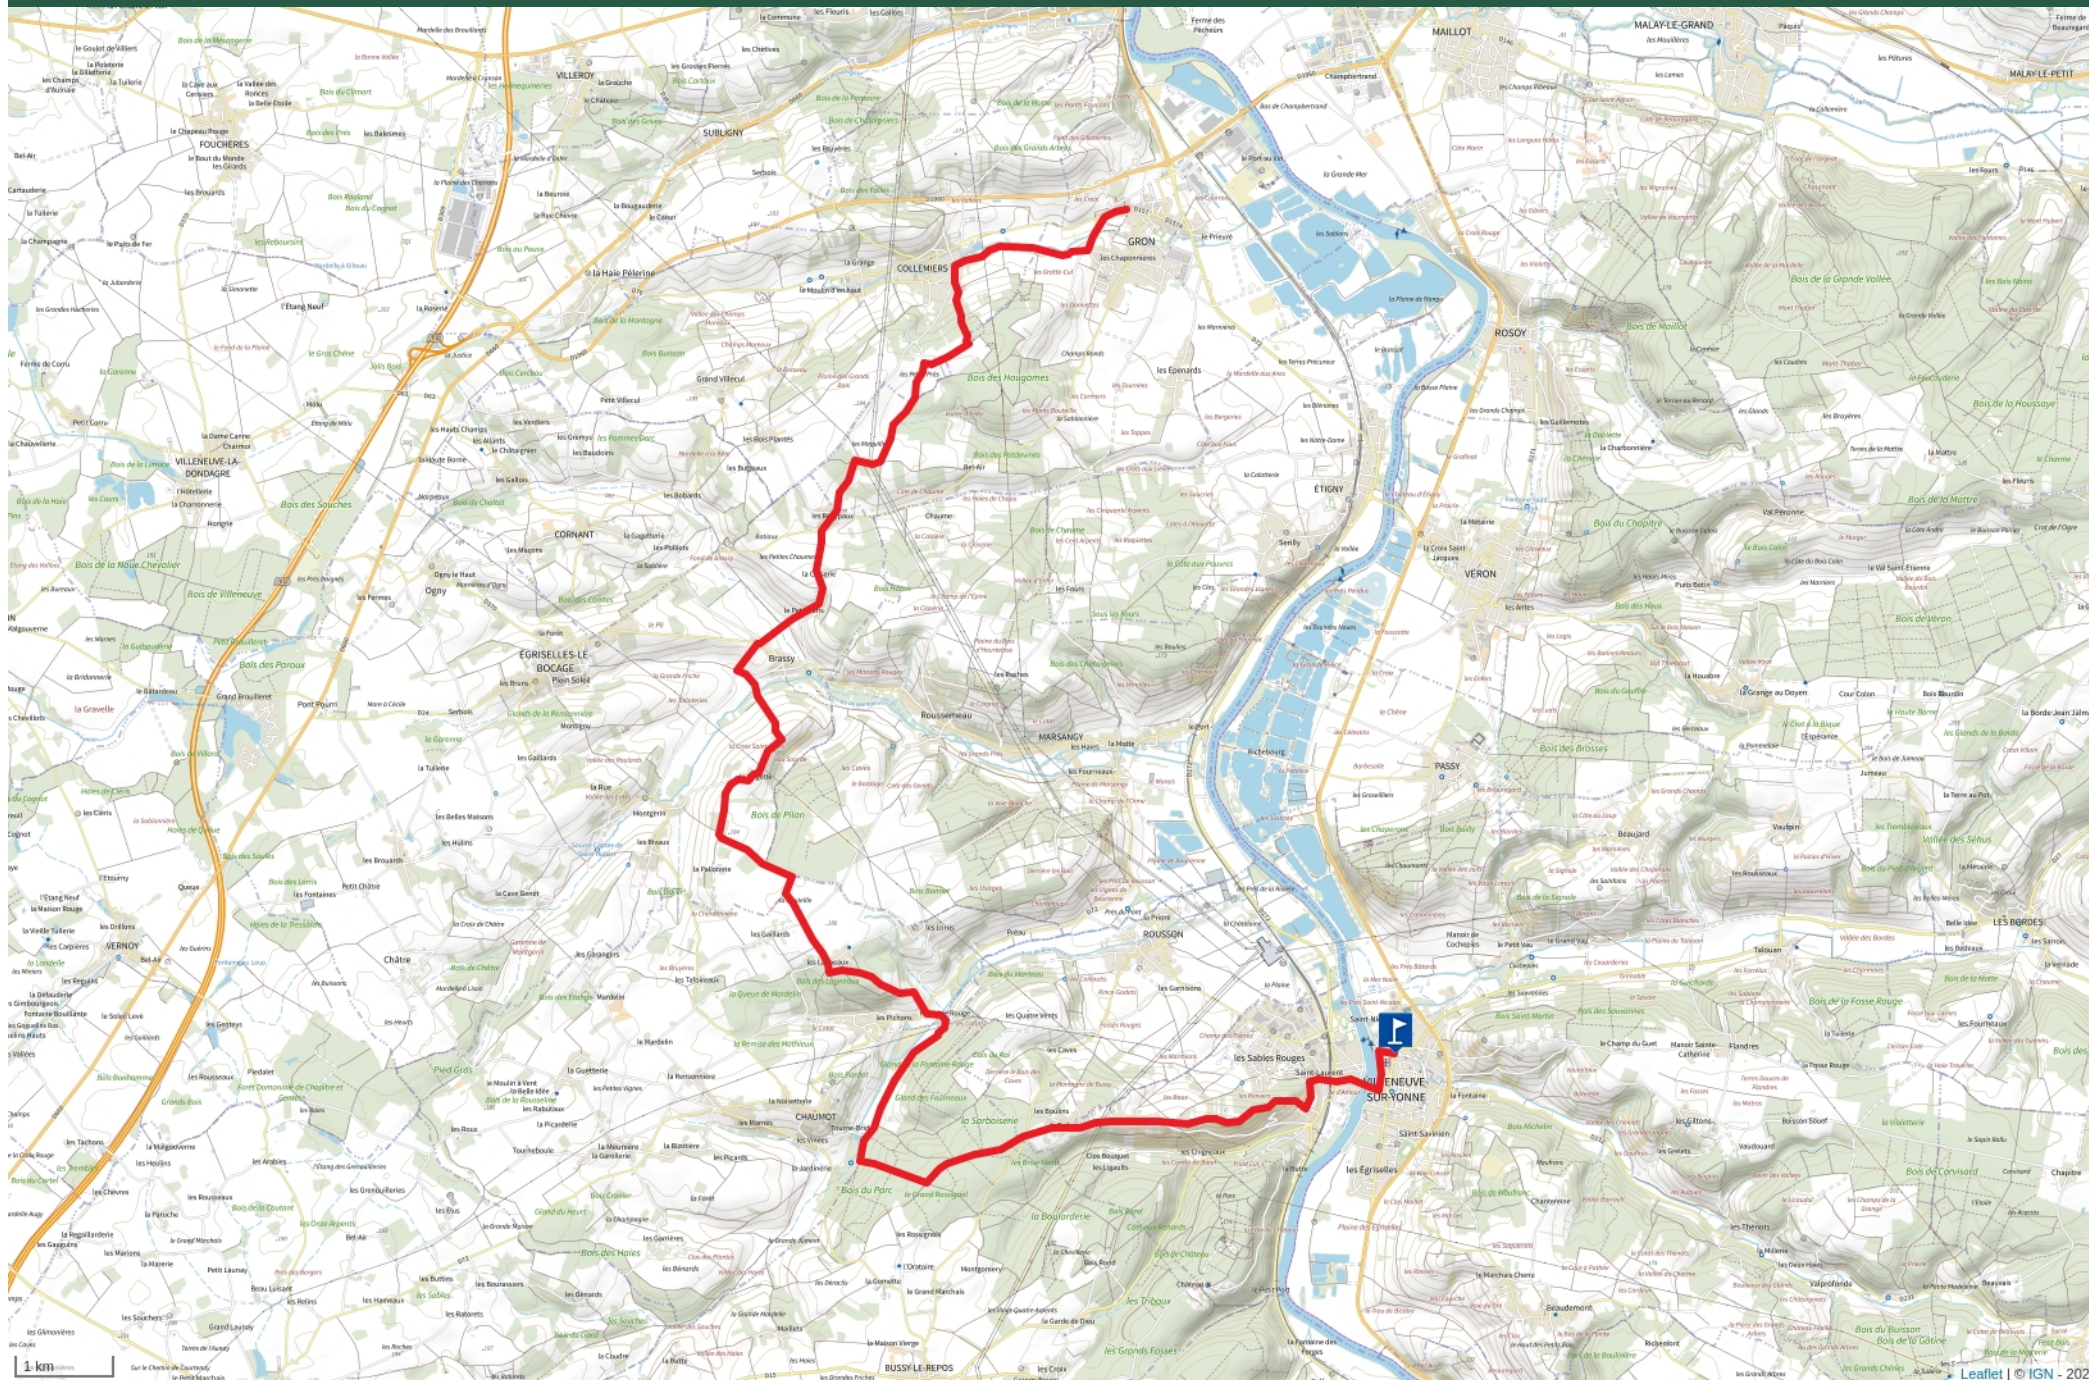

GRVP - DE VILLENEUVE-SUR-YONNE À GRON

Cet itinéraire est délivré après expertise par les comités départementaux. Il répond aux critères de qualité définis par la FFRandonnée. www.ffrandonnee.fr/la-federation/espace-professionnels/labellisation-des-itineraires-pr

© FFRandonnée

Départ : Faubourg Saint-Nicolas - 89500
VILLENEUVE-SUR-YONNE

📍 20.81 km

🚶 6h

🏔️ maxi 188 m

🏔️ mini 70 m

Moyen

📈 325 m

📉 307 m

MERCREDI 1ER MAI 2024

Une étape de l'itinéraire "FORTIFICATIONS VAUBAN DE NICE À PARIS, EN PASSANT PAR BESANÇON", "CULTURE ET ŒNOLOGIE EN BOURGOGNE", "DES SOURCES DE LA LOIRE À LA SEINE".

Un des 7 itinéraires de "LA GRANDE RANDONNÉE VERS PARIS" (GRvP), proposé à l'occasion des Jeux olympiques et paralympiques de Paris 2024 par la Fédération française de la randonnée pédestre, du 11 Janvier au 12 Mai 2024, labellisée Terre de Jeux.

1

Lat : 48.0854949 - Lng : 3.2951822 - Altitude : 73.91m