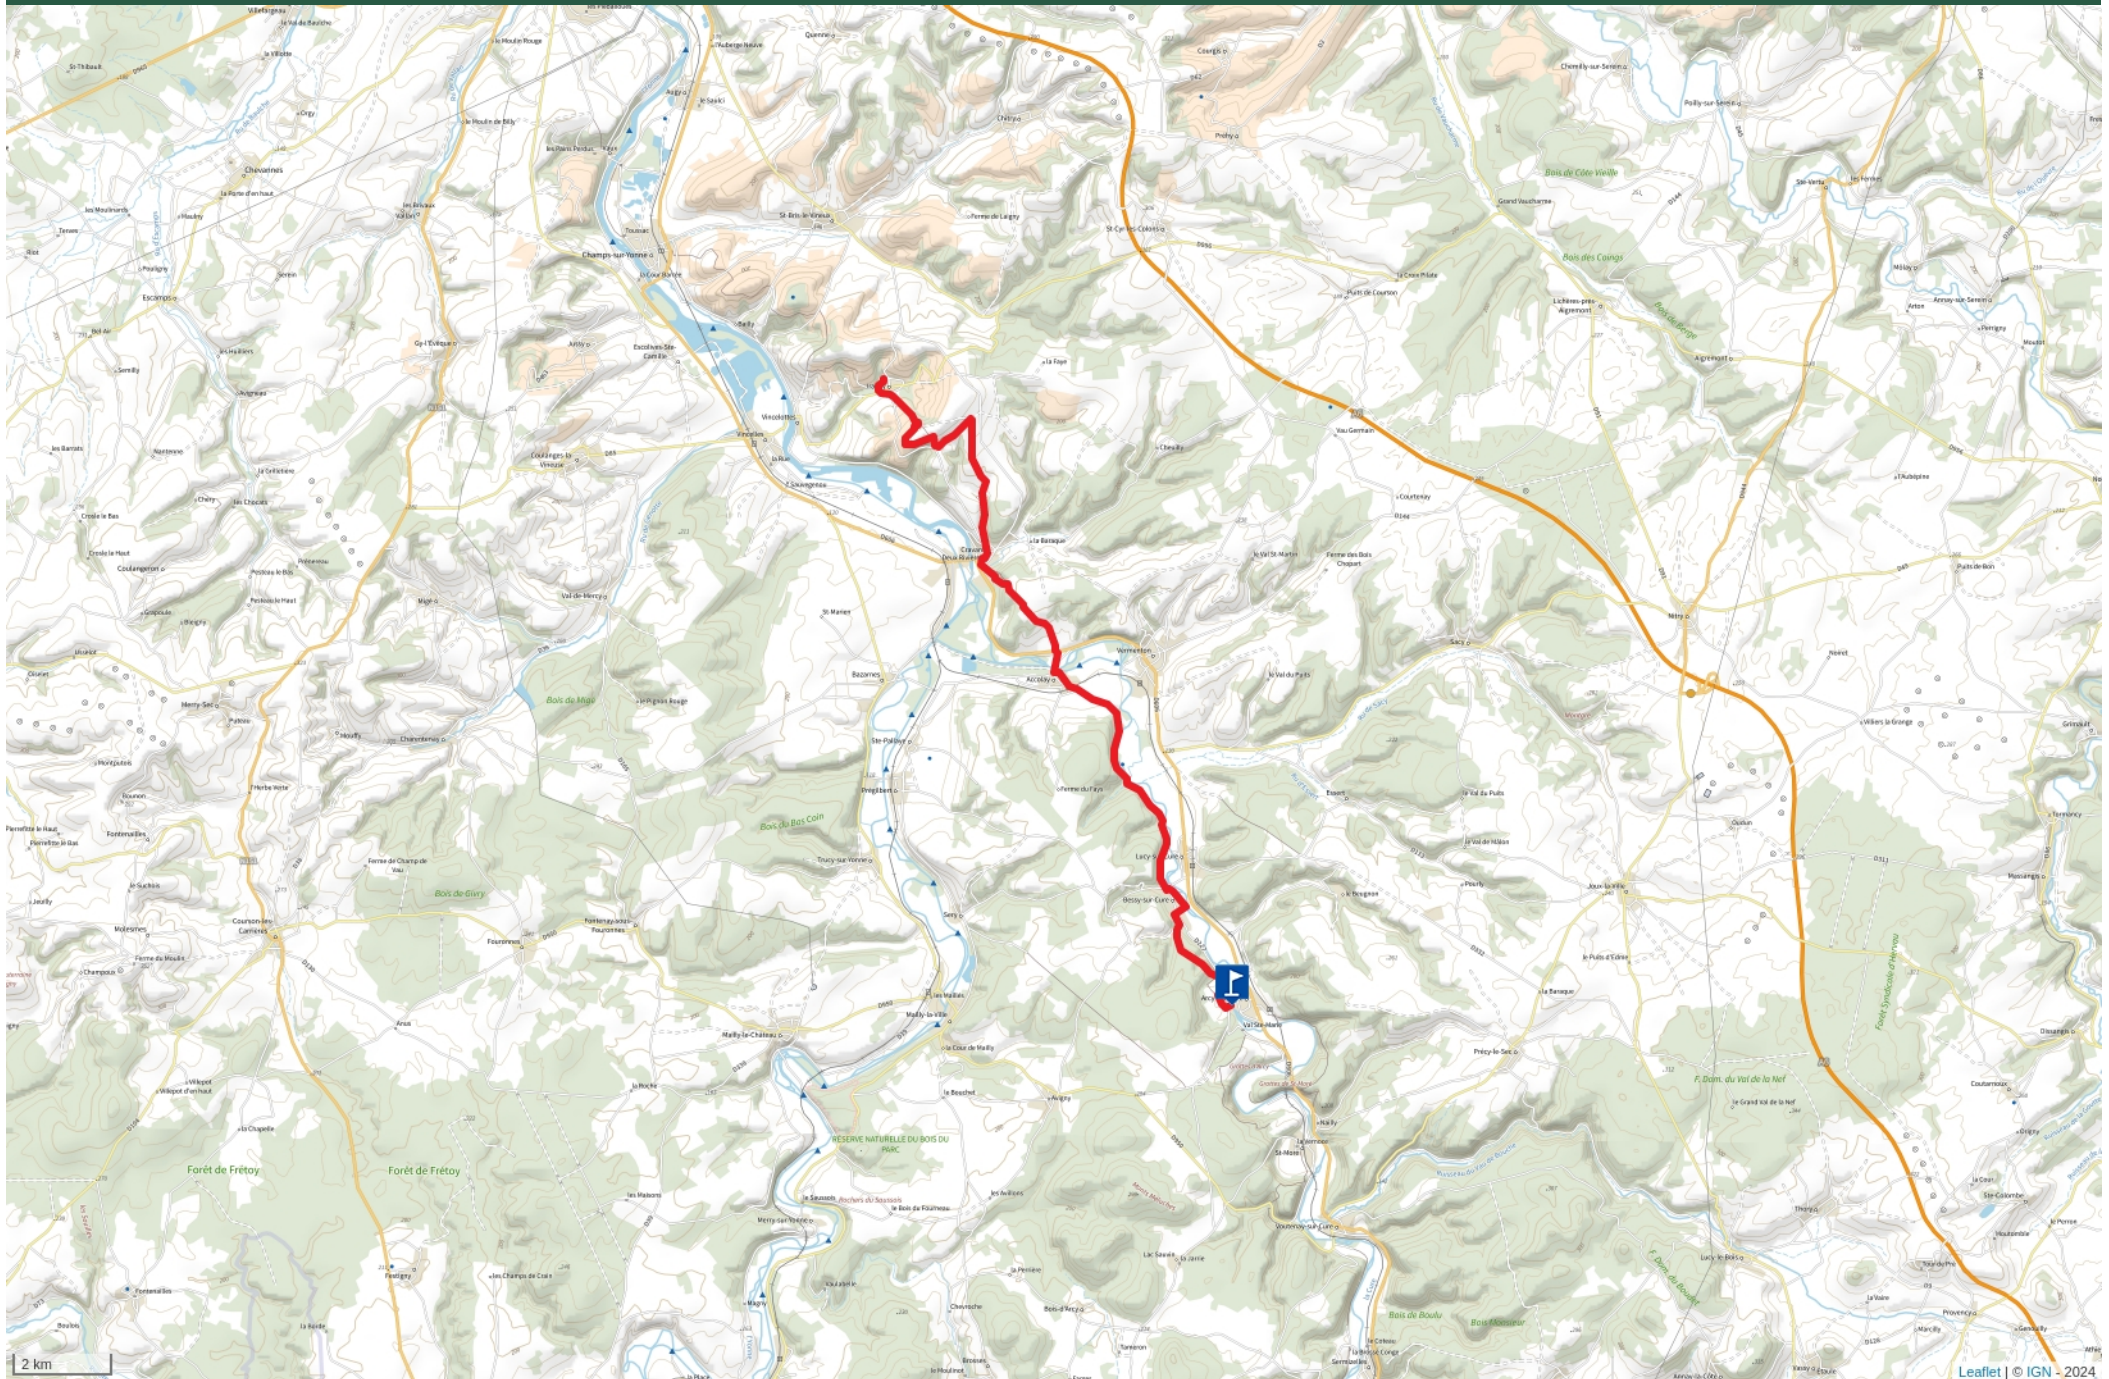

GRVP - D'ARCY-SUR-CURE À IRANCY

Cet itinéraire est délivré après expertise par les comités départementaux. Il répond aux critères de qualité définis par la FFRandonnée. www.ffrandonnee.fr/la-federation/espace-professionnels/labelisation-des-itineraires-pr

Mise à jour le 11/12/23 par FFRandonnée Yonne et généré par www.ffrandonnee.fr

GRvP - D'Arcy-sur-Cure à Irancy

Proposé par : **FFRandonnée Yonne**

Validé par la FFRandonnée

"Ce PDF a été généré par la FFRandonnée, association regroupant divers clubs permettant l'accès aux randonneurs à des sentiers balisés"

© FFRandonnée

Départ : Rue du Pont - 89270 ARCY-SUR-CURE

19.01 km

5h52

maxi 287 m

mini 112 m

Moyen

454 m

422 m

Lat : 47.6020108 - Lng : 3.7561294 - Altitude : 126.21m

JEUDI 25 AVRIL 2024

Une étape de l'itinéraire "DES SOURCES DE LA LOIRE À LA SEINE".

Un des 7 itinéraires de "LA GRANDE RANDONNÉE VERS PARIS" (GRvP), proposé à l'occasion des Jeux olympiques et paralympiques de Paris 2024 par la Fédération française de la randonnée pédestre, du 11 Janvier au 12 Mai 2024, labellisée Terre de Jeux.