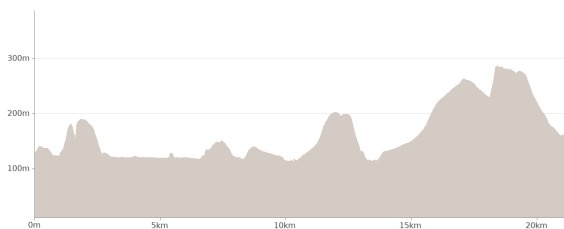

Mise à jour le 11/12/23 par FFRandonnée Yonne et généré par www.ffrandonnee.fr

GRvP - D'Arcy-sur-Cure à Irancy

Proposé par : **FFRandonnée Yonne**

Validé par la FFRandonnée

"Ce PDF a été généré par la FFRandonnée, association regroupant divers clubs permettant l'accès aux randonneurs à des sentiers balisés"

© FFRandonnée

Départ : Rue du Pont - 89270 ARCY-SUR-CURE

19.01 km

5h52

maxi 287 m

mini 112 m

Moyen

454 m

422 m

Lat : 47.6020108 - Lng : 3.7561294 - Altitude : 126.21m

JEUDI 25 AVRIL 2024

Une étape de l'itinéraire "DES SOURCES DE LA LOIRE À LA SEINE".

Un des 7 itinéraires de "LA GRANDE RANDONNÉE VERS PARIS" (GRvP), proposé à l'occasion des Jeux olympiques et paralympiques de Paris 2024 par la Fédération française de la randonnée pédestre, du 11 Janvier au 12 Mai 2024, labellisée Terre de Jeux.