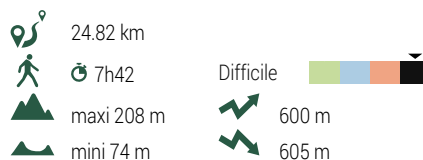

© FFRandonnée

MARDI 30 AVRIL 2024

Une étape de l'itinéraire "FORTIFICATIONS VAUBAN DE NICE À PARIS, EN PASSANT PAR BESANÇON", "CULTURE ET ŒNOLOGIE EN BOURGOGNE", "DES SOURCES DE LA LOIRE À LA SEINE".

Un des 7 itinéraires de "LA GRANDE RANDONNÉE VERS PARIS" (GRvP), proposé à l'occasion des Jeux olympiques et paralympiques de Paris 2024 par la Fédération française de la randonnée pédestre, du 11 Janvier au 12 Mai 2024, labellisée Terre de Jeux.