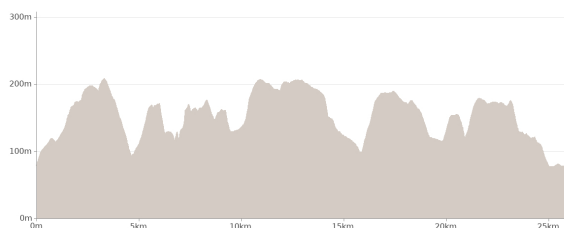

# GRvP - De Joigny à Villedeneuve-sur-Yonne

Proposé par : **FFRandonnée Yonne**

Validé par la FFRandonnée

"Ce PDF a été généré par la FFRandonnée, association regroupant divers clubs permettant l'accès aux randonneurs à des sentiers balisés"

© FFRandonnée

MARDI 30 AVRIL 2024

Une étape de l'itinéraire "FORTIFICATIONS VAUBAN DE NICE À PARIS, EN PASSANT PAR BESANÇON", "CULTURE ET ŒNOLOGIE EN BOURGOGNE", "DES SOURCES DE LA LOIRE À LA SEINE".

Un des 7 itinéraires de "LA GRANDE RANDONNÉE VERS PARIS" (GRvP), proposé à l'occasion des Jeux olympiques et paralympiques de Paris 2024 par la Fédération française de la randonnée pédestre, du 11 Janvier au 12 Mai 2024, labellisée Terre de Jeux.