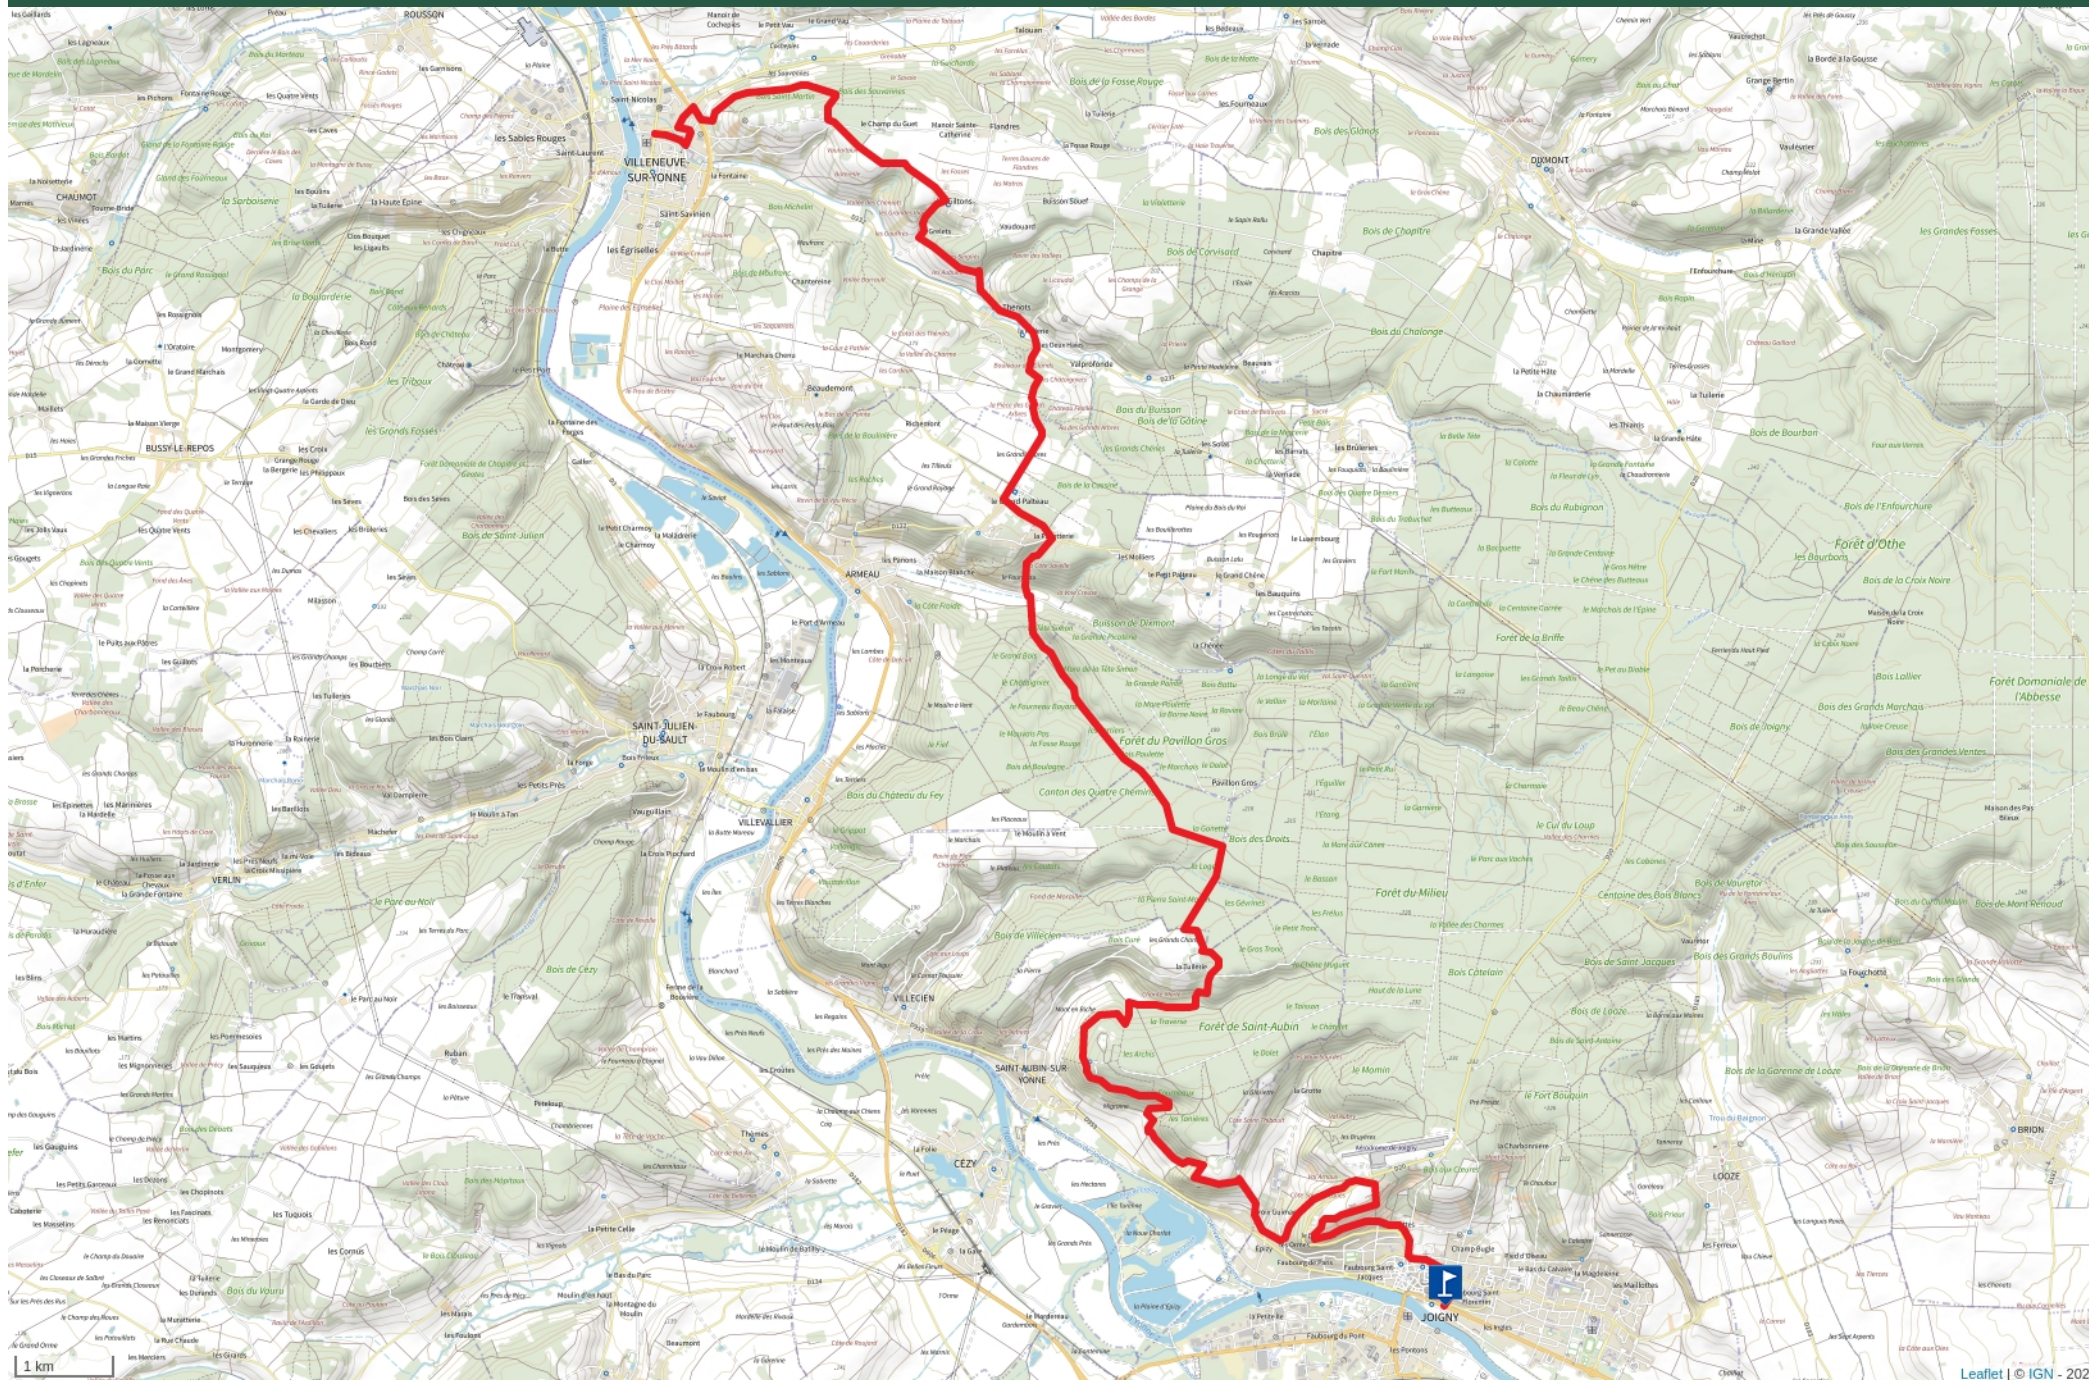

# GRVP - DE JOIGNY À VILLENEUVE-SUR-YONNE

Cet itinéraire est délivré après expertise par les comités départementaux. Il répond aux critères de qualité définis par la FFRandonnée. [www.ffrandonnee.fr/la-federation/espace-professionnels/labellisation-des-itineraires-pr](http://www.ffrandonnee.fr/la-federation/espace-professionnels/labellisation-des-itineraires-pr)

# GRvP - De Joigny à Villedeneuve-sur-Yonne

Proposé par : **FFRandonnée Yonne**

Validé par la FFRandonnée

"Ce PDF a été généré par la FFRandonnée, association regroupant divers clubs permettant l'accès aux randonneurs à des sentiers balisés"

© FFRandonnée

MARDI 30 AVRIL 2024

Une étape de l'itinéraire "FORTIFICATIONS VAUBAN DE NICE À PARIS, EN PASSANT PAR BESANÇON", "CULTURE ET ŒNOLOGIE EN BOURGOGNE", "DES SOURCES DE LA LOIRE À LA SEINE".

Un des 7 itinéraires de "LA GRANDE RANDONNÉE VERS PARIS" (GRvP), proposé à l'occasion des Jeux olympiques et paralympiques de Paris 2024 par la Fédération française de la randonnée pédestre, du 11 Janvier au 12 Mai 2024, labellisée Terre de Jeux.

Mise à jour le 11/12/23 par FFRandonnée Yonne et généré par [www.ffrandonnee.fr](http://www.ffrandonnee.fr)

1

Lat : 47.9805481 - Lng : 3.400912 - Altitude : 79.35m