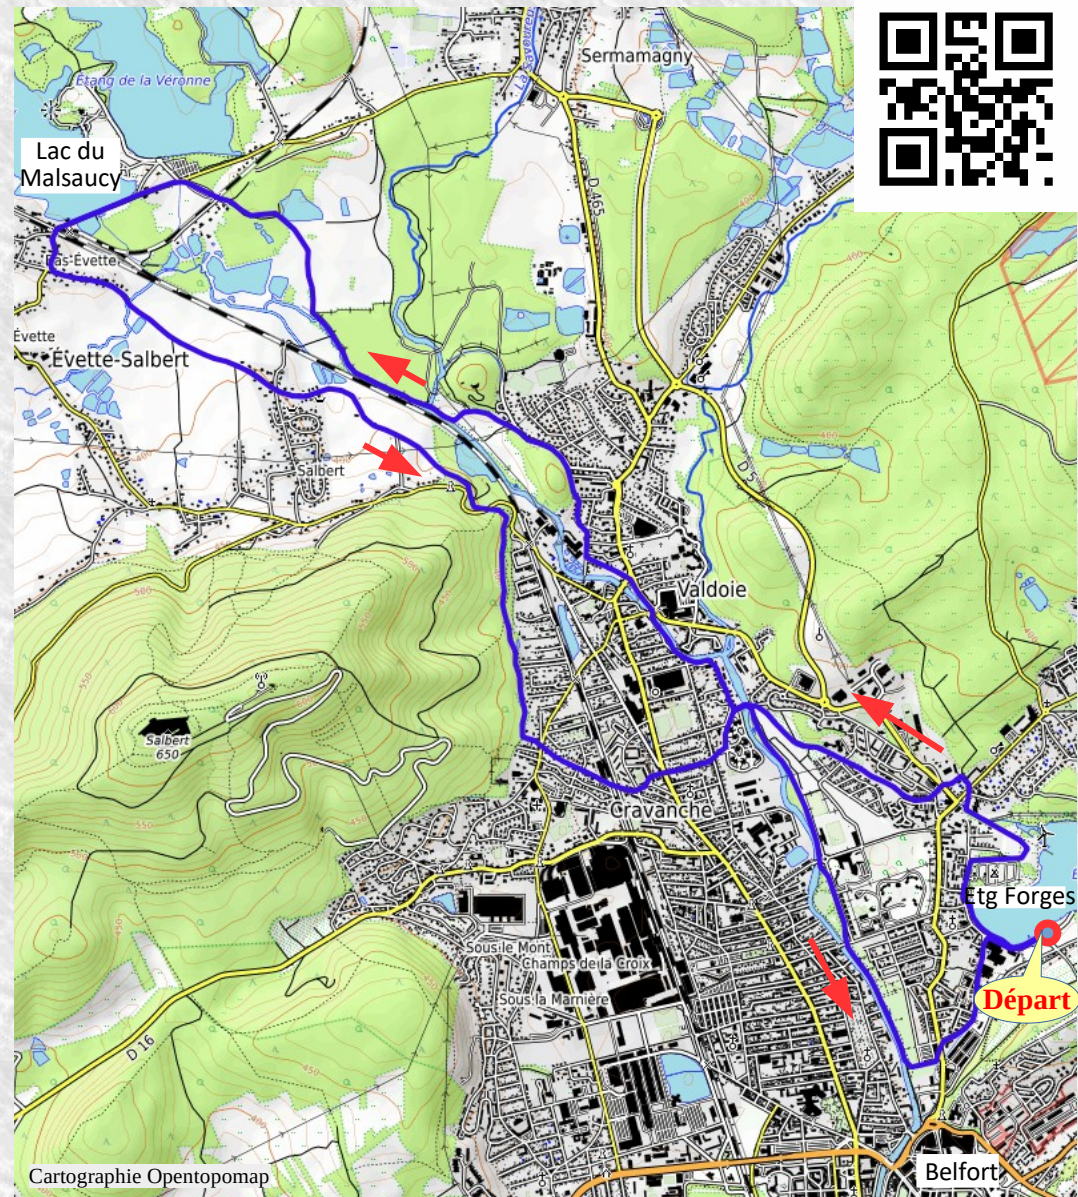

Circuit VTT N°11 : Lac du Malsaucy

11

Distance : 16 km Dénivelé : + 80 m

Difficulté : Vert

Photo CBL

Départ : Base Nautique Etang des Forges

Latitude : 47.651184

Longitude : 6.870305

Belfort

Domaine VTT :

GRAND BELFORT

Télécharger les parcours :

vtt90.fr

Imprimé avec le soutien du Département