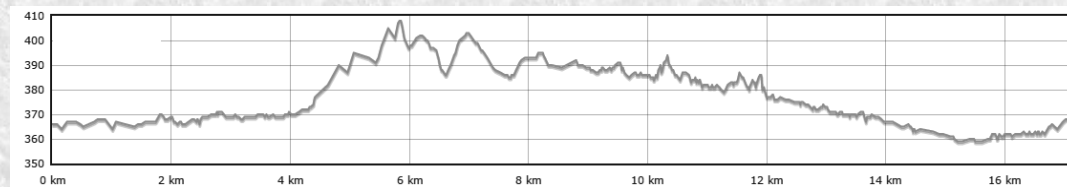

Imprimé avec le soutien du Département