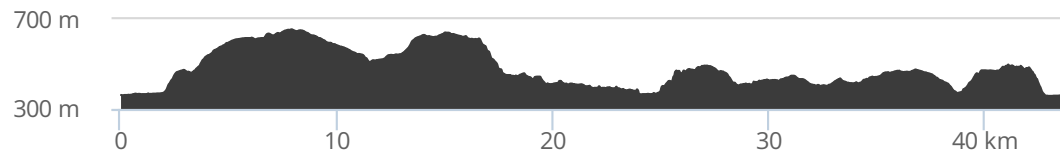

## DESCRIPTION

Depuis la place du marché de Fauconney, vous glisserez doucement dans la plaine du Breuchin avant d'entamer une belle montée assez brute. Votre monture vous conduira ensuite à travers les plus beaux paysages du Plateau des 1000 Étangs. Après la descente sur Servance, vous suivrez la vallée de l'Oignon et ses reliefs vallonnés qui vous ramènera à la base VTT de Fauconney.

## EN IMAGE(S)

**PUBLIÉ PAR** Les 1000 Étangs 

**DÉPART** Fauconney-et-la-Mer

**DISTANCE** 43,9 km

**TYPE(S) PARCOURS**  Boucle

**VTT** N/A

### ALTITUDE

 655 m      1214 m  
 358 m      -1214 m

Embarquez ce parcours sur votre mobile

Impression générée par l'Institut national de l'information géographique et forestière le 16 avril 2021.

Cet itinéraire est fourni à titre informatif. L'IGN ne certifie pas la fiabilité des informations contenues dans les textes, cartes ou photos de cet itinéraire. Nous vous conseillons de vérifier ces informations avant votre voyage. N'hésitez pas à nous contacter ou à contacter l'auteur pour en savoir plus. Pour plus d'informations sur les données publiées sur ce site, reportez-vous aux Conditions Générales d'Utilisations du site ignrando.fr.