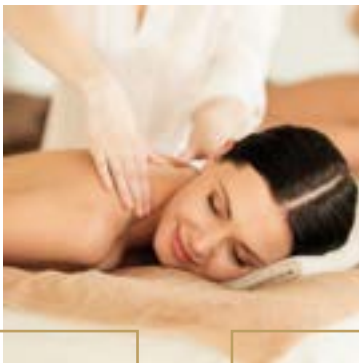

360

PANORAMA

HÔTEL • SPA • SKYBAR • SÉMINAIRES

★ ★ ★ ★

SPA

MENU

ESPACE BIEN-ÊTRE

Sauna, hammam, bain à remous
et piscine de relaxation

IDÉES CADEAUX

DÉTENTE MÂCONNAISE

Gommage corps 20 minutes

Massage corps 30 minutes

Soin visage 30 minutes

Accès Espace Bien-être 1h

150€ par personne
(valeur 184€)

RITUEL CORPS NOURRISSANT