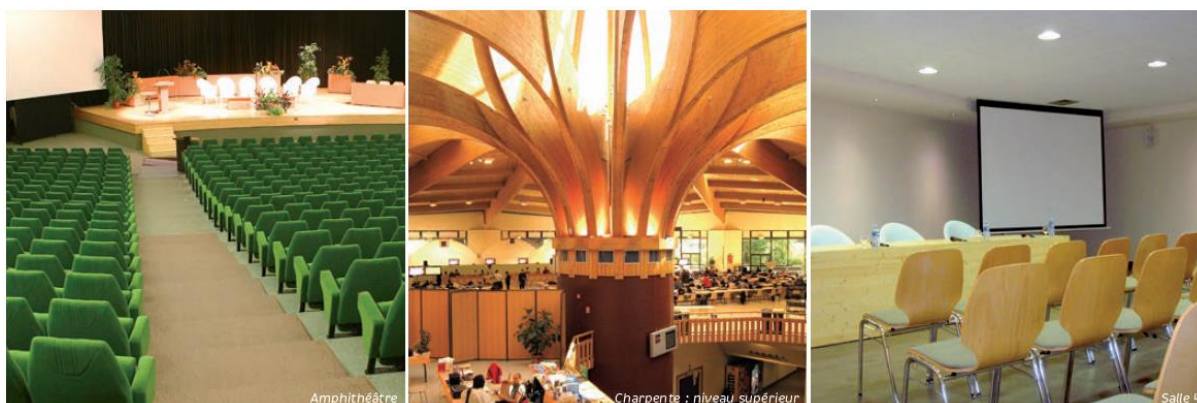

MICROPOLIS

PARC DES EXPOSITIONS
& DES CONGRÈS
DE BESANÇON

Et si vous changiez de dimensions ?

Le PALAIS des CONGRÈS Espace Sud

SALLES	m ²	Nombre de personnes					
		en théâtre	en tour de table	en U	style classe	style concours	îlots ou tables rondes
1	700 m ²	670-300	X	X	X	X	X
2	470 m ²	150-300	+ 50	+ 50	180	160	160
3	95 m ²	50-75	35	30	40	30	40
4	95 m ²	50-75	35	30	40	30	40
3/4	190 m ²	100-150	50	45	65	60	80
5	50 m ²	30-50	25	20	20	16	30
6	50 m ²	30-50	25	20	20	16	30
5/6	100 m ²	50-100	35	30	35	30	60
7	60 m ²	10-30	30	25	20	24	30