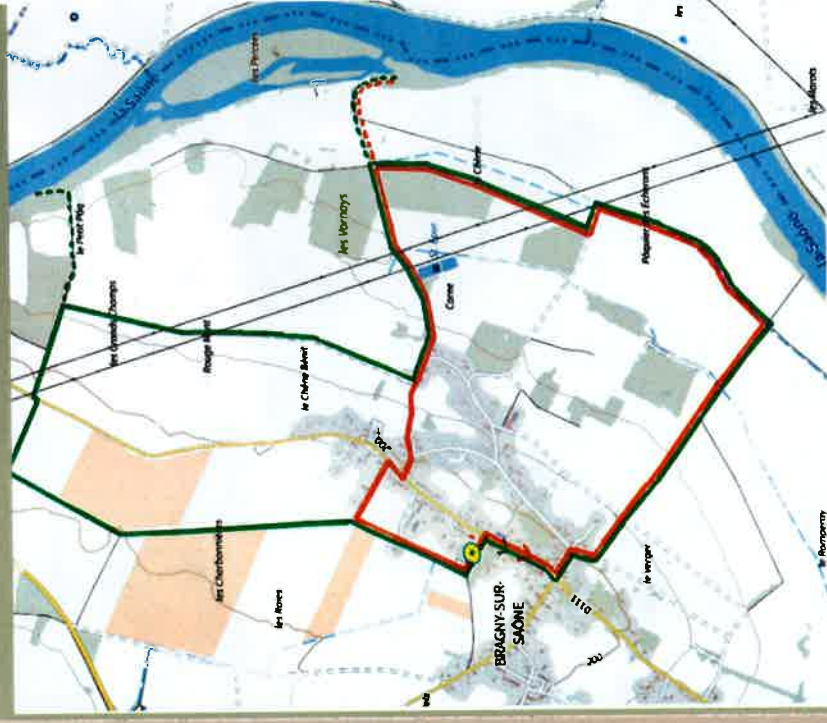

## Nos parcours :

Le but des parcours que nous proposons est destiné à la découverte de la biodiversité qui nous entoure

### Circuit rouge

Longueur totale 5,5 km - 4,8 km + 1 aller-retour jusqu'à la Saône (tracé en pointillés)

### Circuit vert

Longueur totale 9 km : 7,2 km + 2 aller-retour jusqu'à la Saône (tracés en pointillés)

Ouverture des parcours du :

**1er Mai au 30 septembre**

Choisissez celui qui vous convient et bonne promenade

## Le plan des parcours:

Vous êtes ici