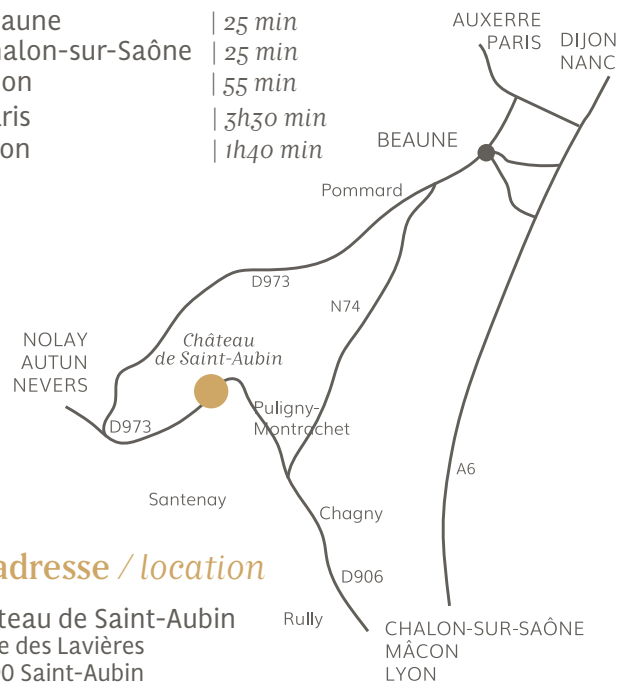

- ♦ Beaune | 25 min
- ♦ Chalon-sur-Saône | 25 min
- ♦ Dijon | 55 min
- ♦ Paris | 3h30 min
- ♦ Lyon | 1h40 min

— adresse / location

Château de Saint-Aubin
3, rue des Lavières
21190 Saint-Aubin

vos événements privés
EN CÔTE DE BEAUNE