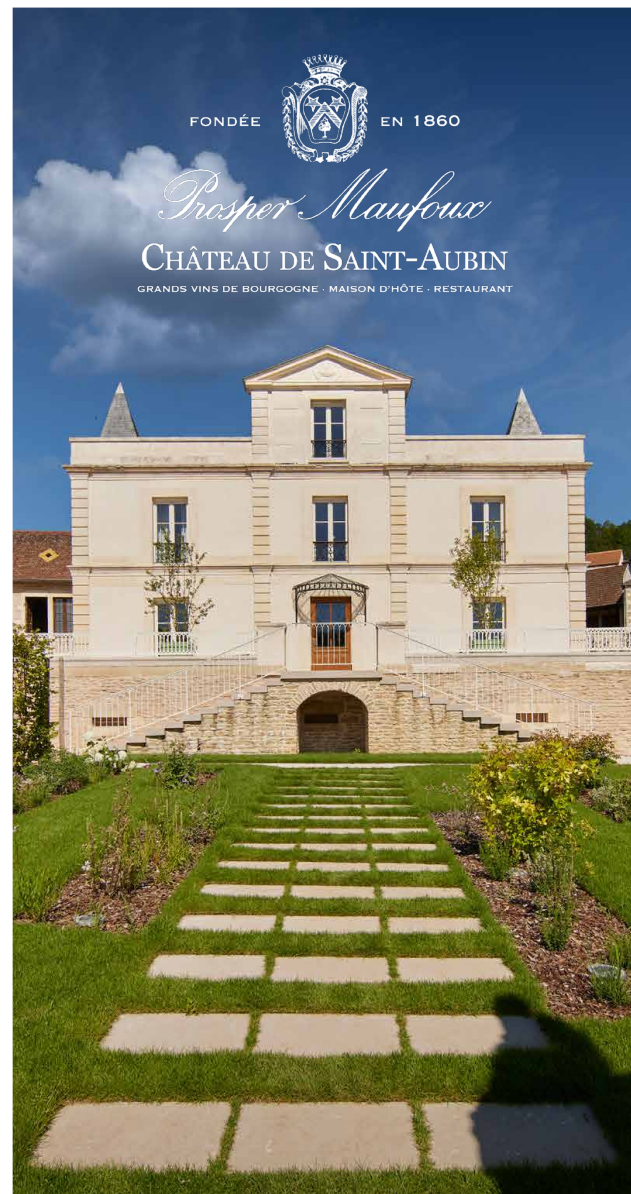

vos événements privés
EN CÔTE DE BEAUNE

your private events in Côte de Beaune

SAINT-AUBIN • BOURGOGNE