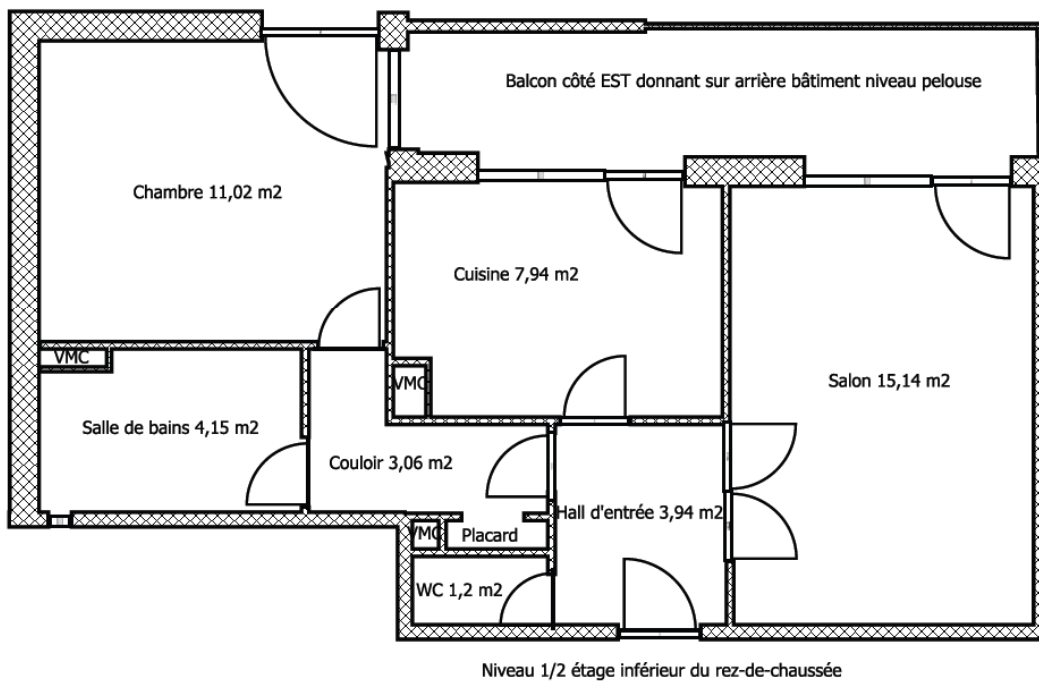

Les REMPARTS - 16 bis rue Jean Jaurès 70300 LUXEUIL Les BAINS

Surface totale suivant loi Carrez : 46,45 m²

Propriétaires M & Mme B. JARDET

3 chemin de la chapelle - Surbaix - 38118 Saint BAUDILLE de la TOUR