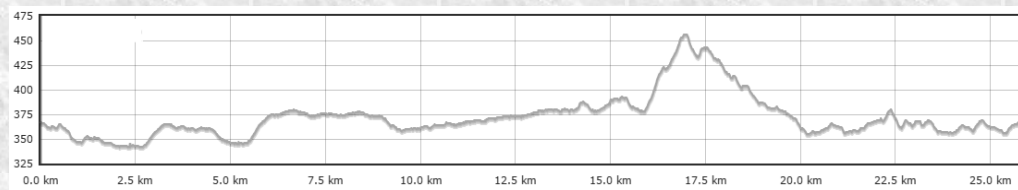

Circuit VTT N°7 : Tour de La Baroche

7

Distance : 26 km Dénivelé : + 250 m

Difficulté : Bleu

Photo CBL

Départ : Parking du Fort

Latitude : 47.648008

Longitude : 6.925640

Bessoncourt

Domaine VTT :

GRAND BELFORT

Télécharger les parcours :

vtt90.fr

Imprimé avec le soutien du Département