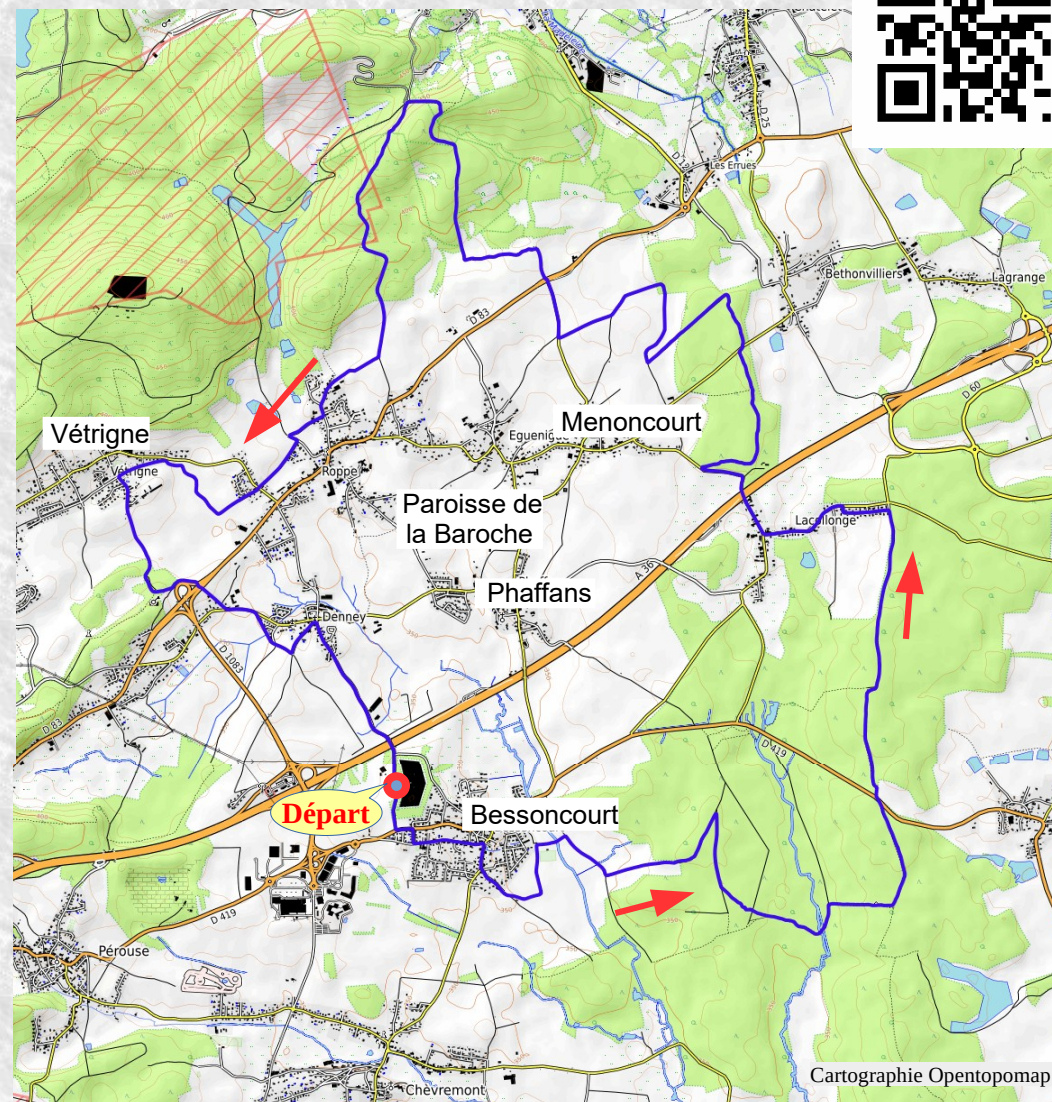

Circuit VTT N°7 : Tour de La Baroche

7

Distance : 26 km Dénivelé : + 250 m

Difficulté : Bleu

Photo CBL

Départ : Parking du Fort

Latitude : 47.648008

Longitude : 6.925640

Bessoncourt

Domaine VTT :

GRAND BELFORT

Télécharger les parcours :

vtt90.fr

Imprimé avec le soutien du Département