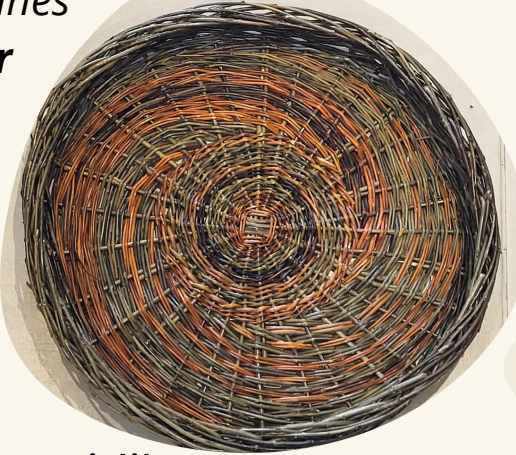

07 69 10 35 20

fabiennesartori@free.fr

**Atelier
Saule en Fa**

création
vannerie