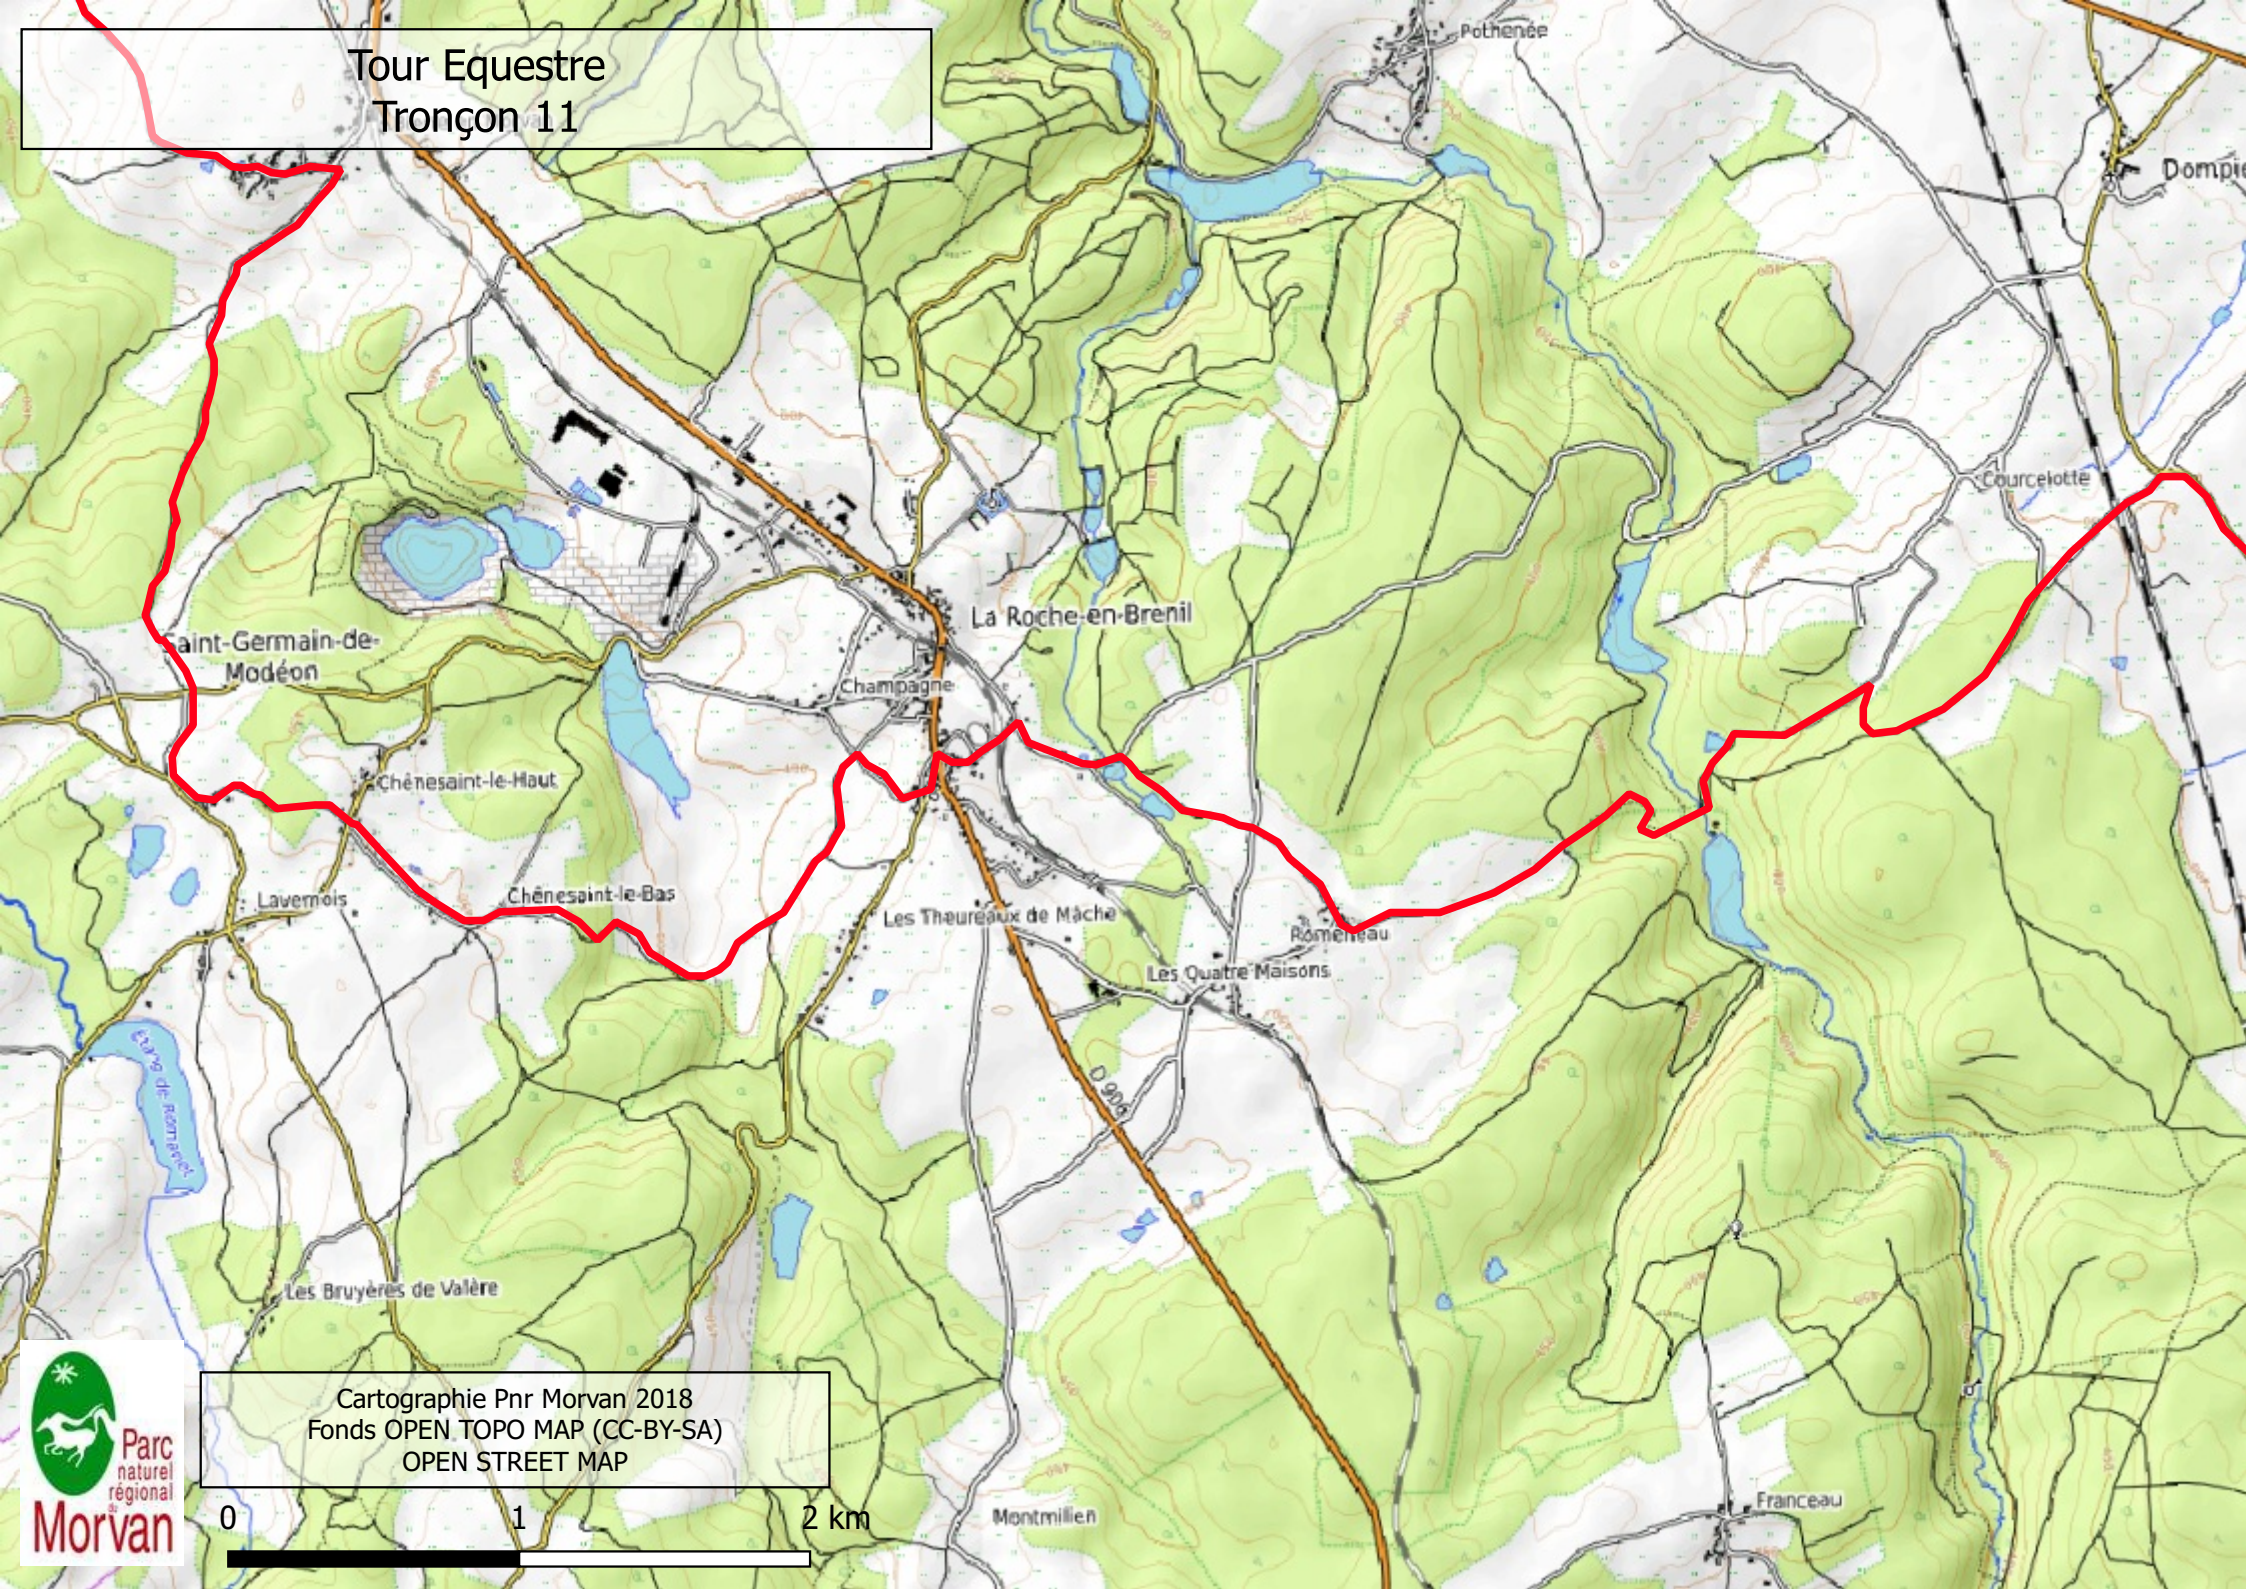

Tour Equestre
Tronçon 11

Cartographie Pnr Morvan 2018
Fonds OPEN TOPO MAP (CC-BY-SA)
OPEN STREET MAP

0 1 2 km