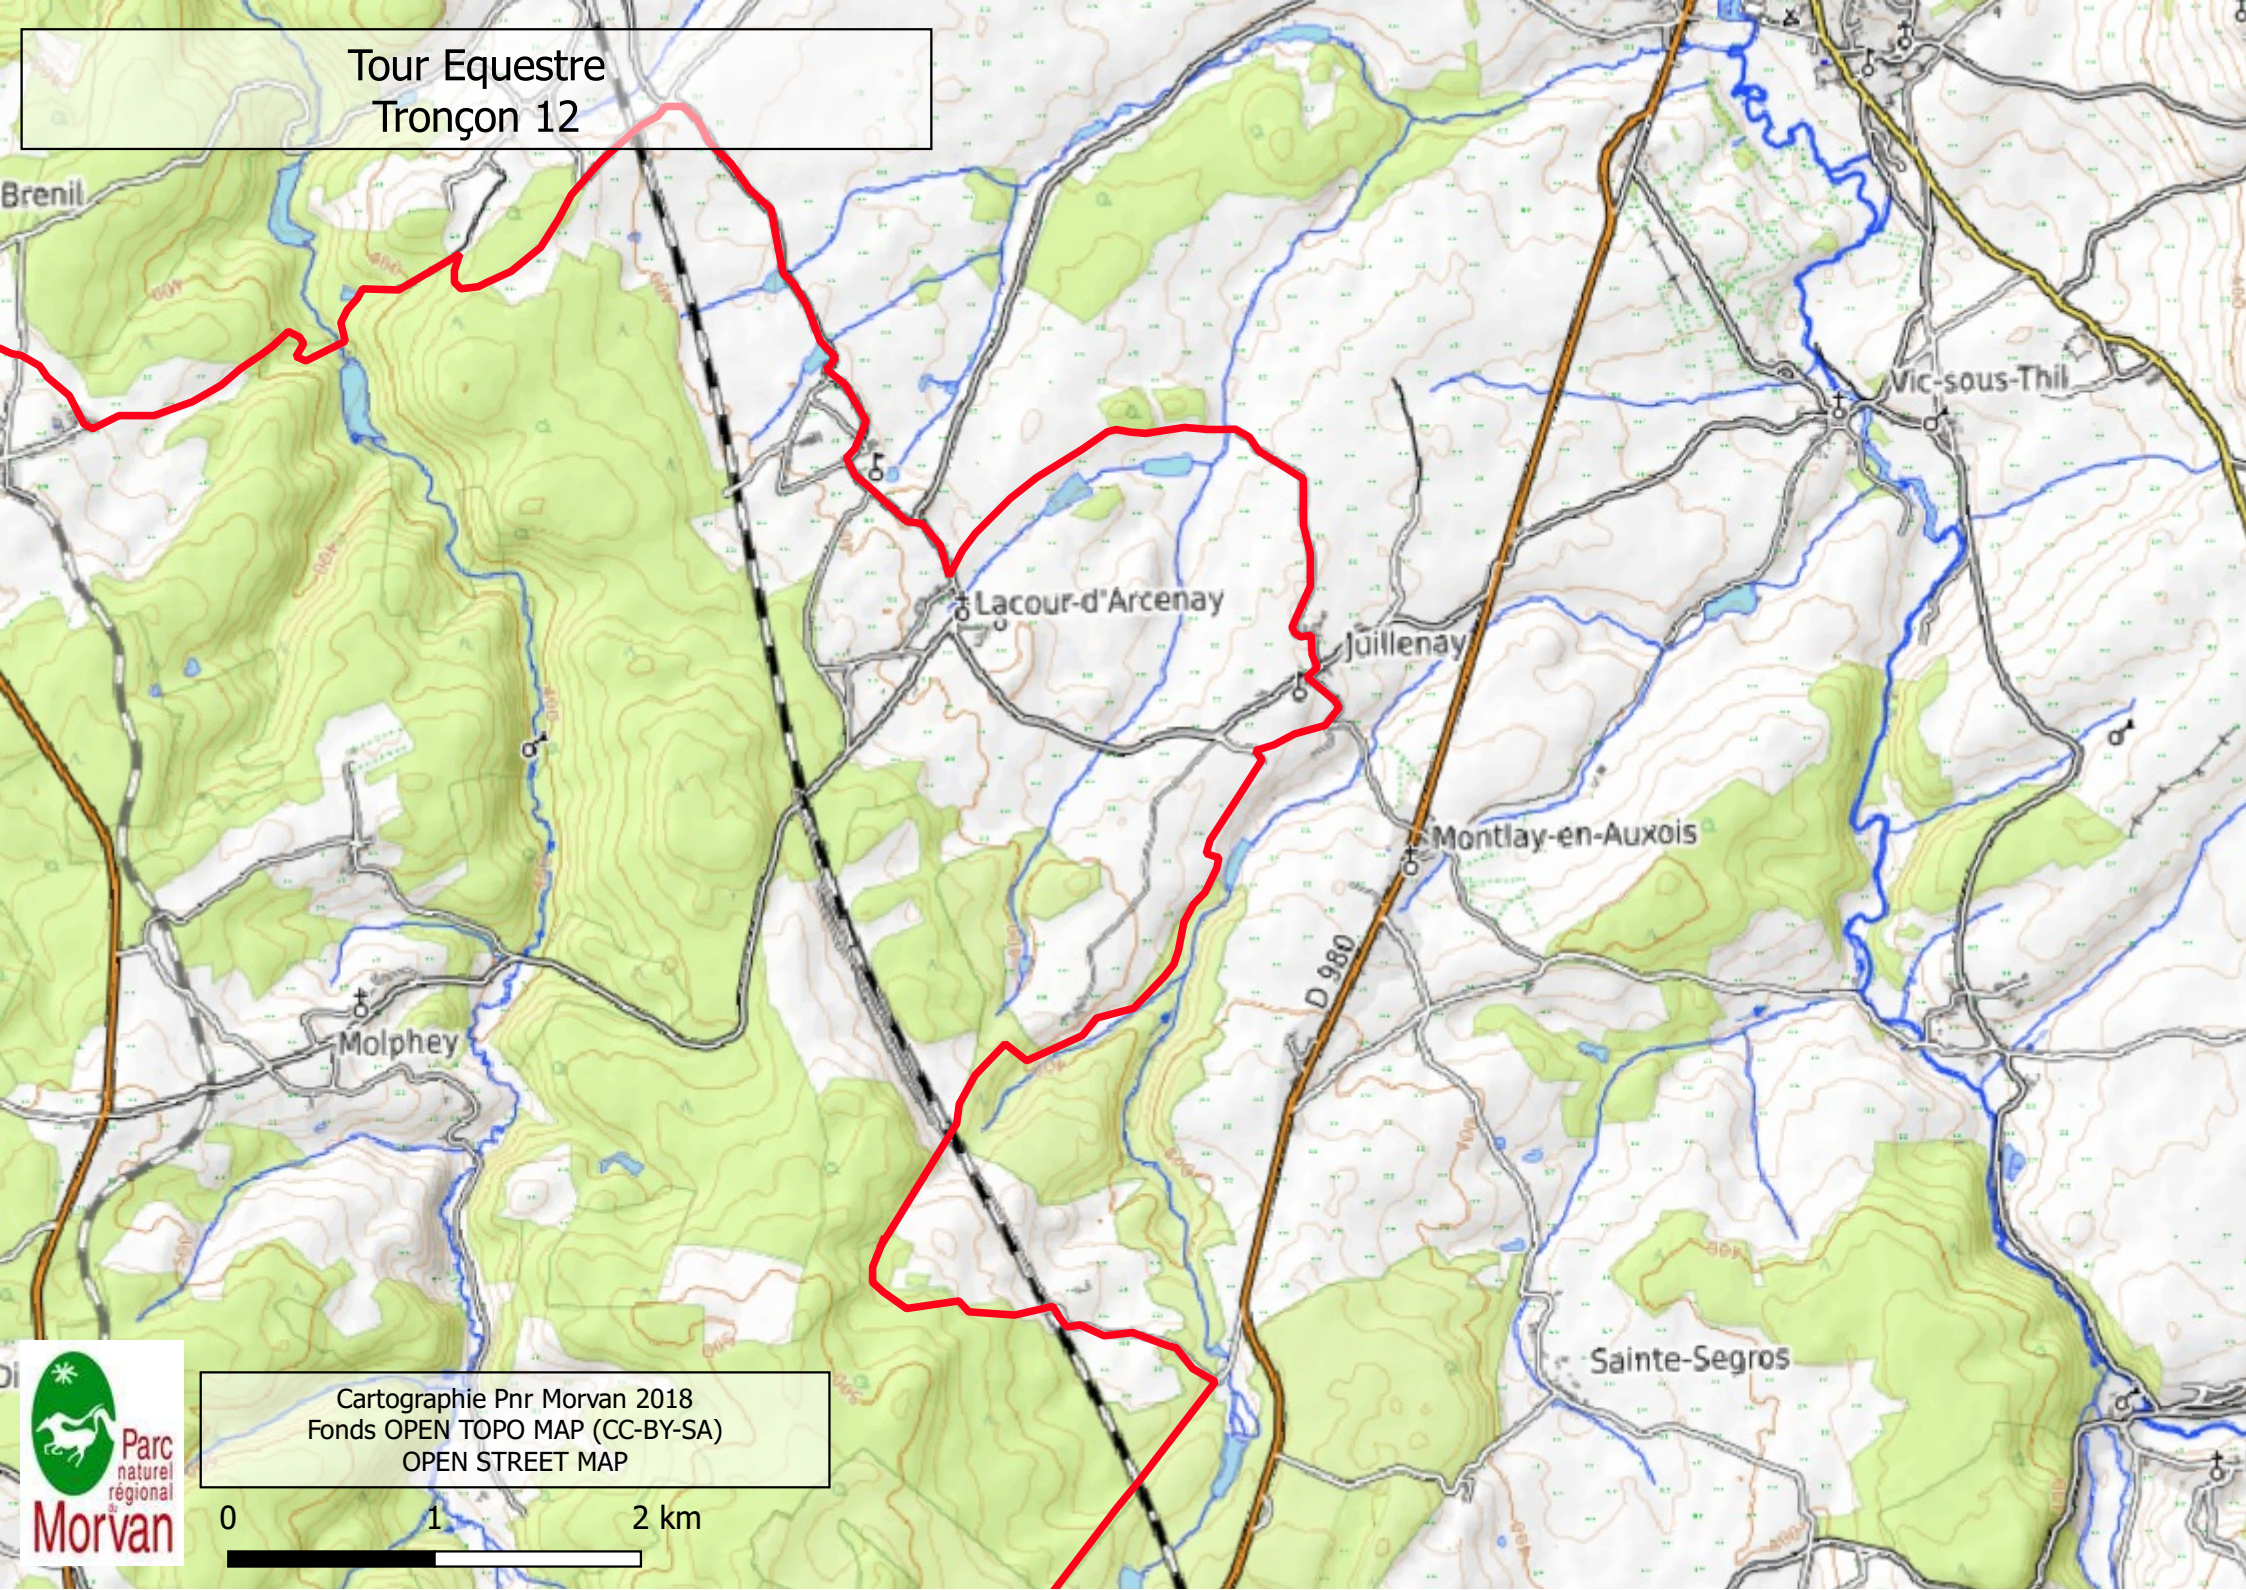

Tour Equestre
Tronçon 12

Cartographie Pnr Morvan 2018
Fonds OPEN TOPO MAP (CC-BY-SA)
OPEN STREET MAP

0 1 2 km