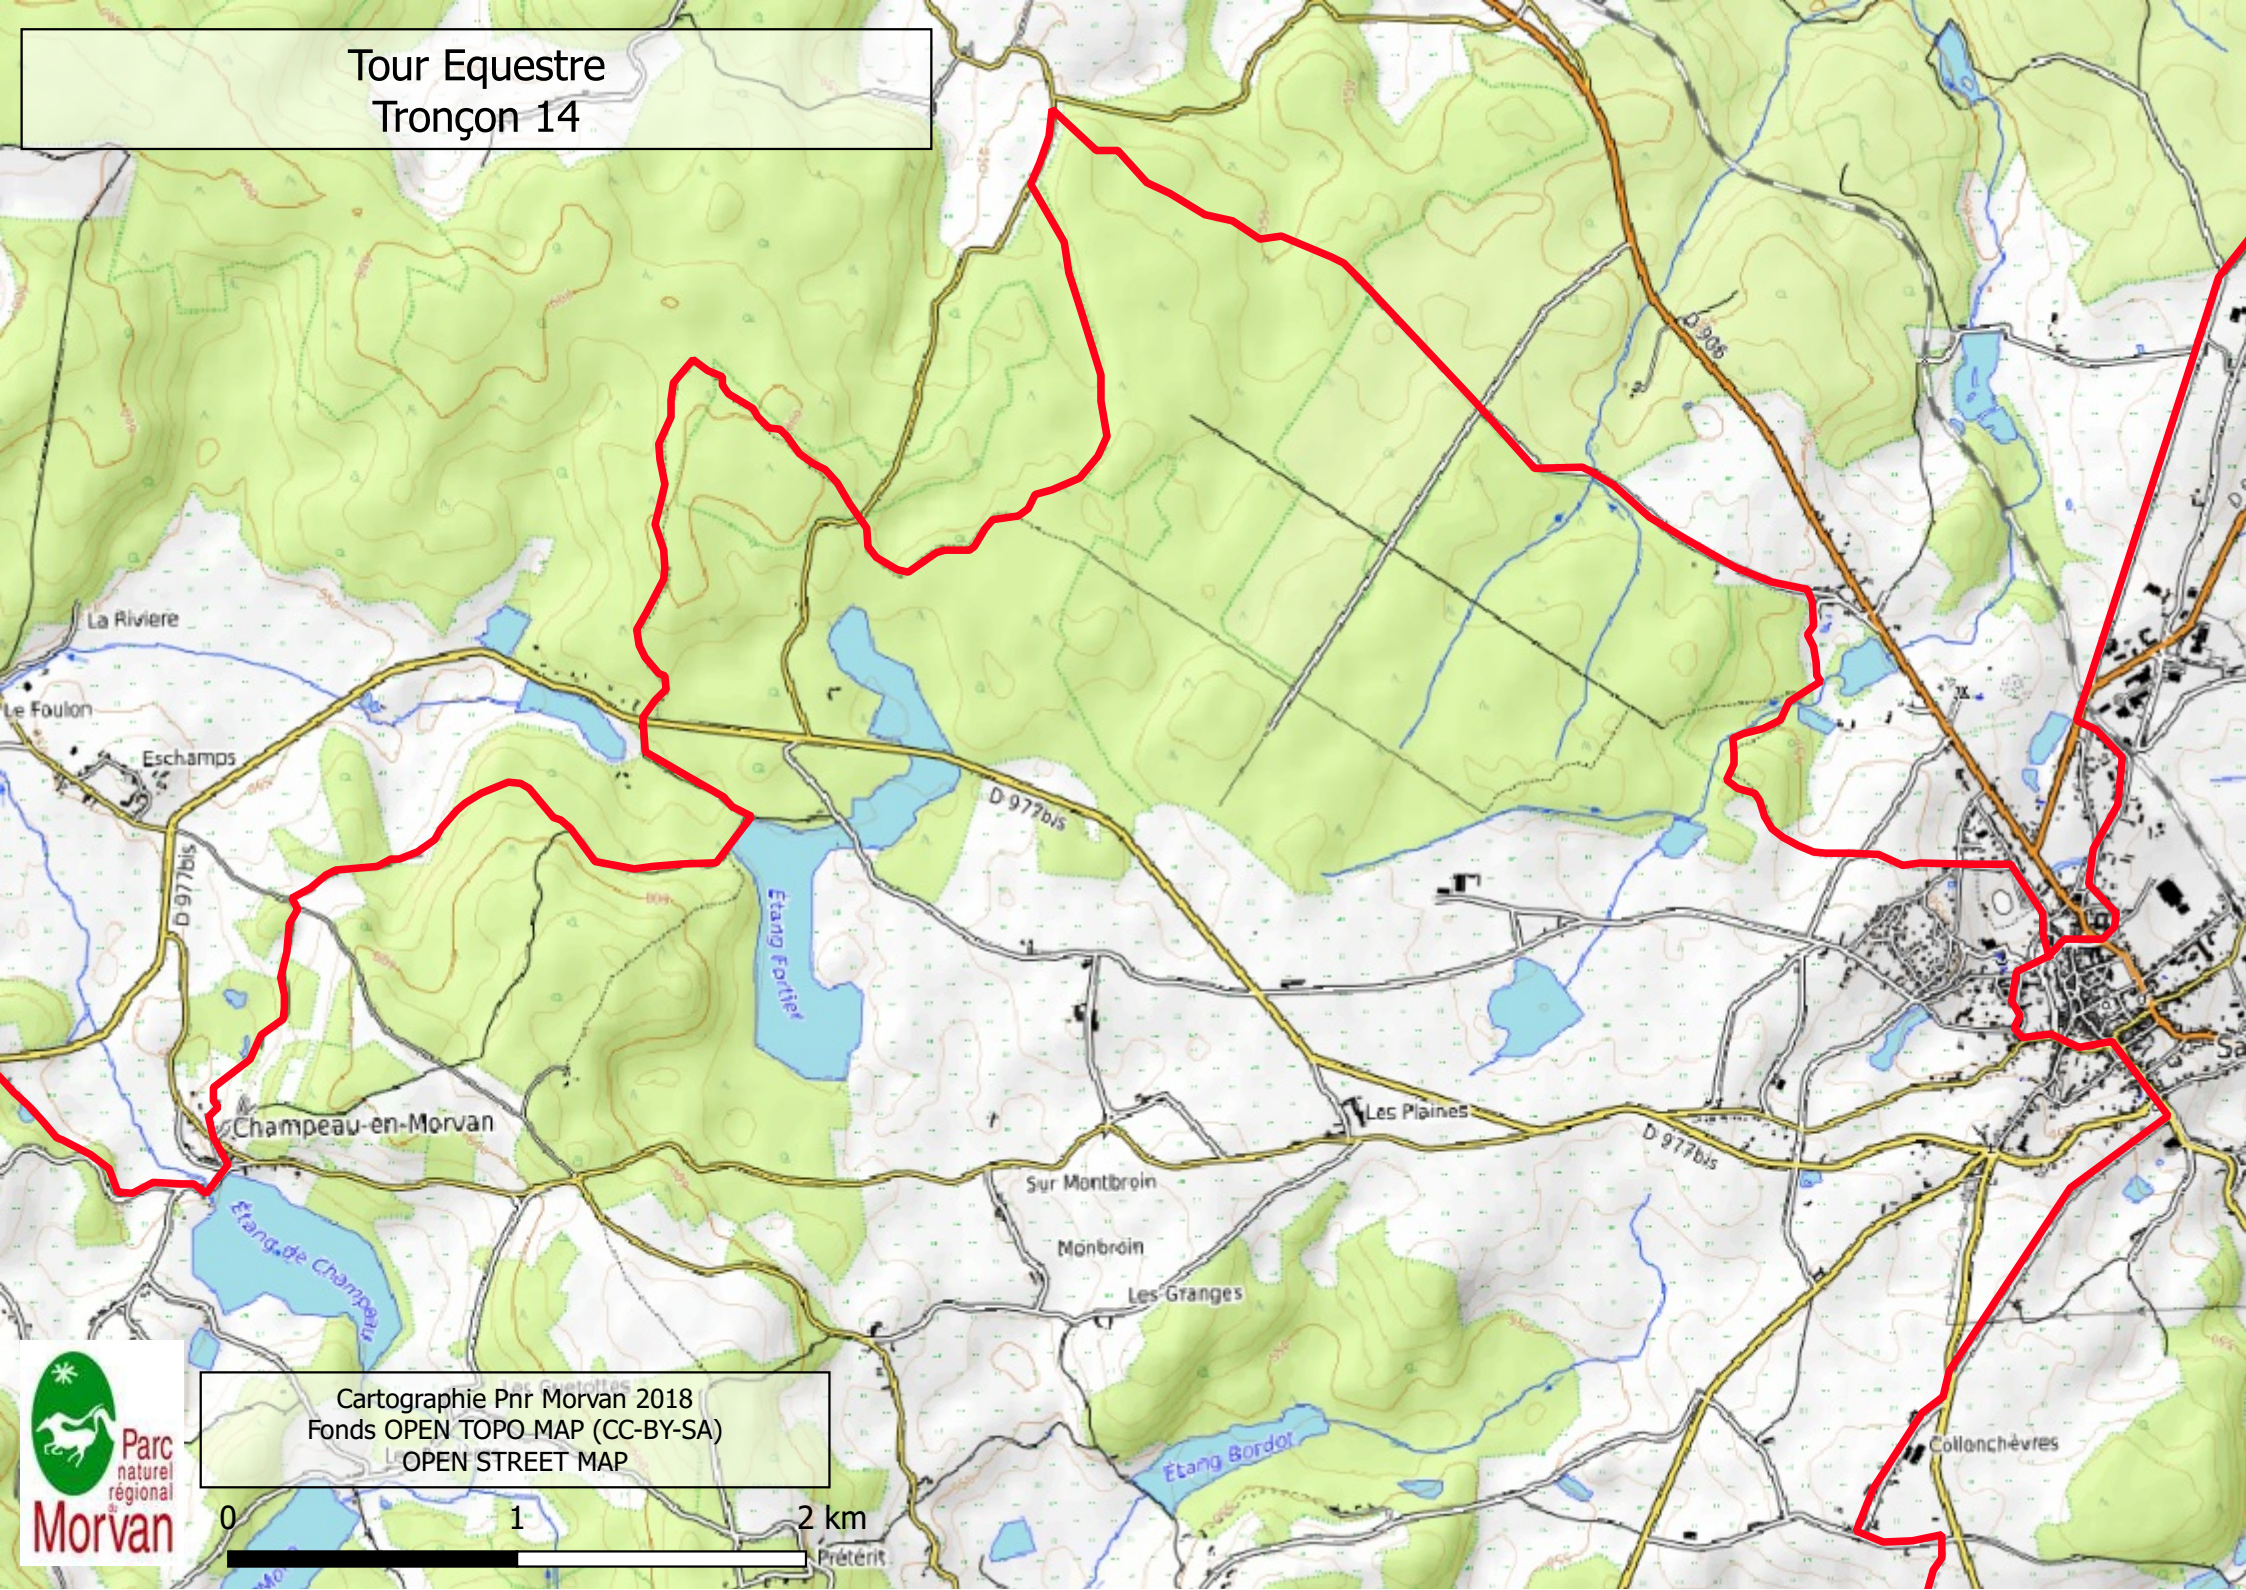

Tour Equestre
Tronçon 14

Cartographie Pnr Morvan 2018
Fonds OPEN TOPO MAP (CC-BY-SA)
OPEN STREET MAP