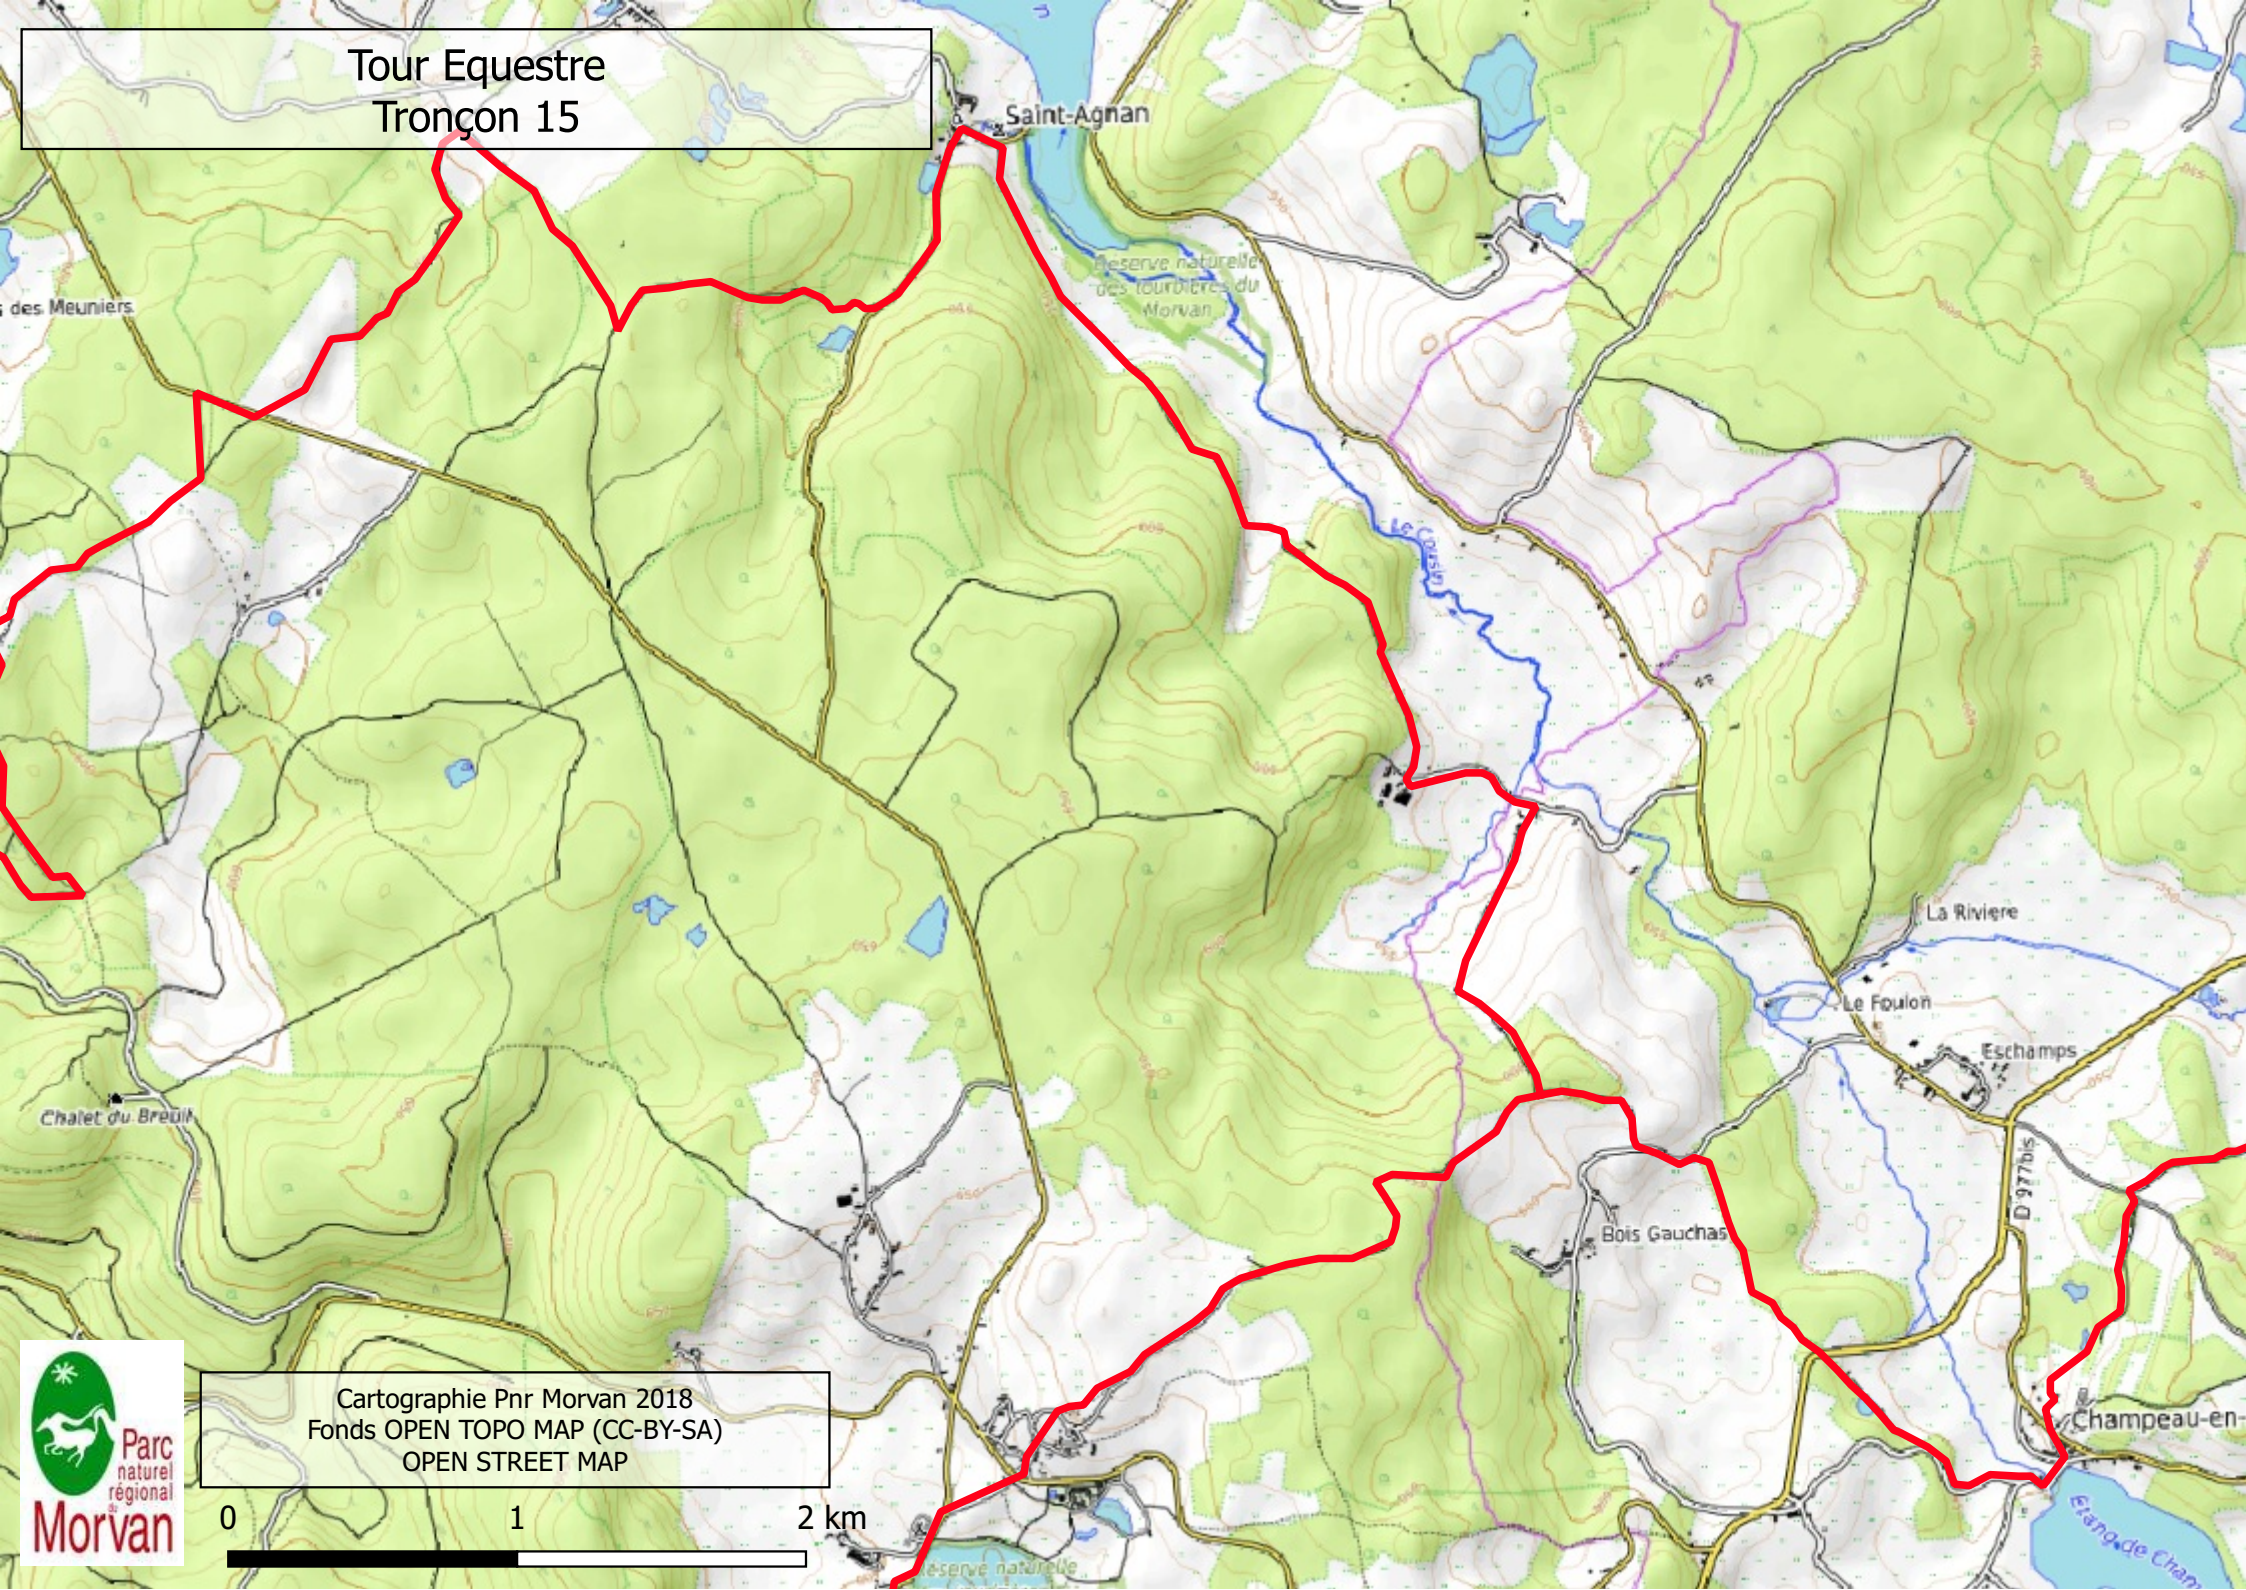

Tour Equestre Tronçon 15

Cartographie Pnr Morvan 2018
Fonds OPEN TOPO MAP (CC-BY-SA)
OPEN STREET MAP

0 1 2 km