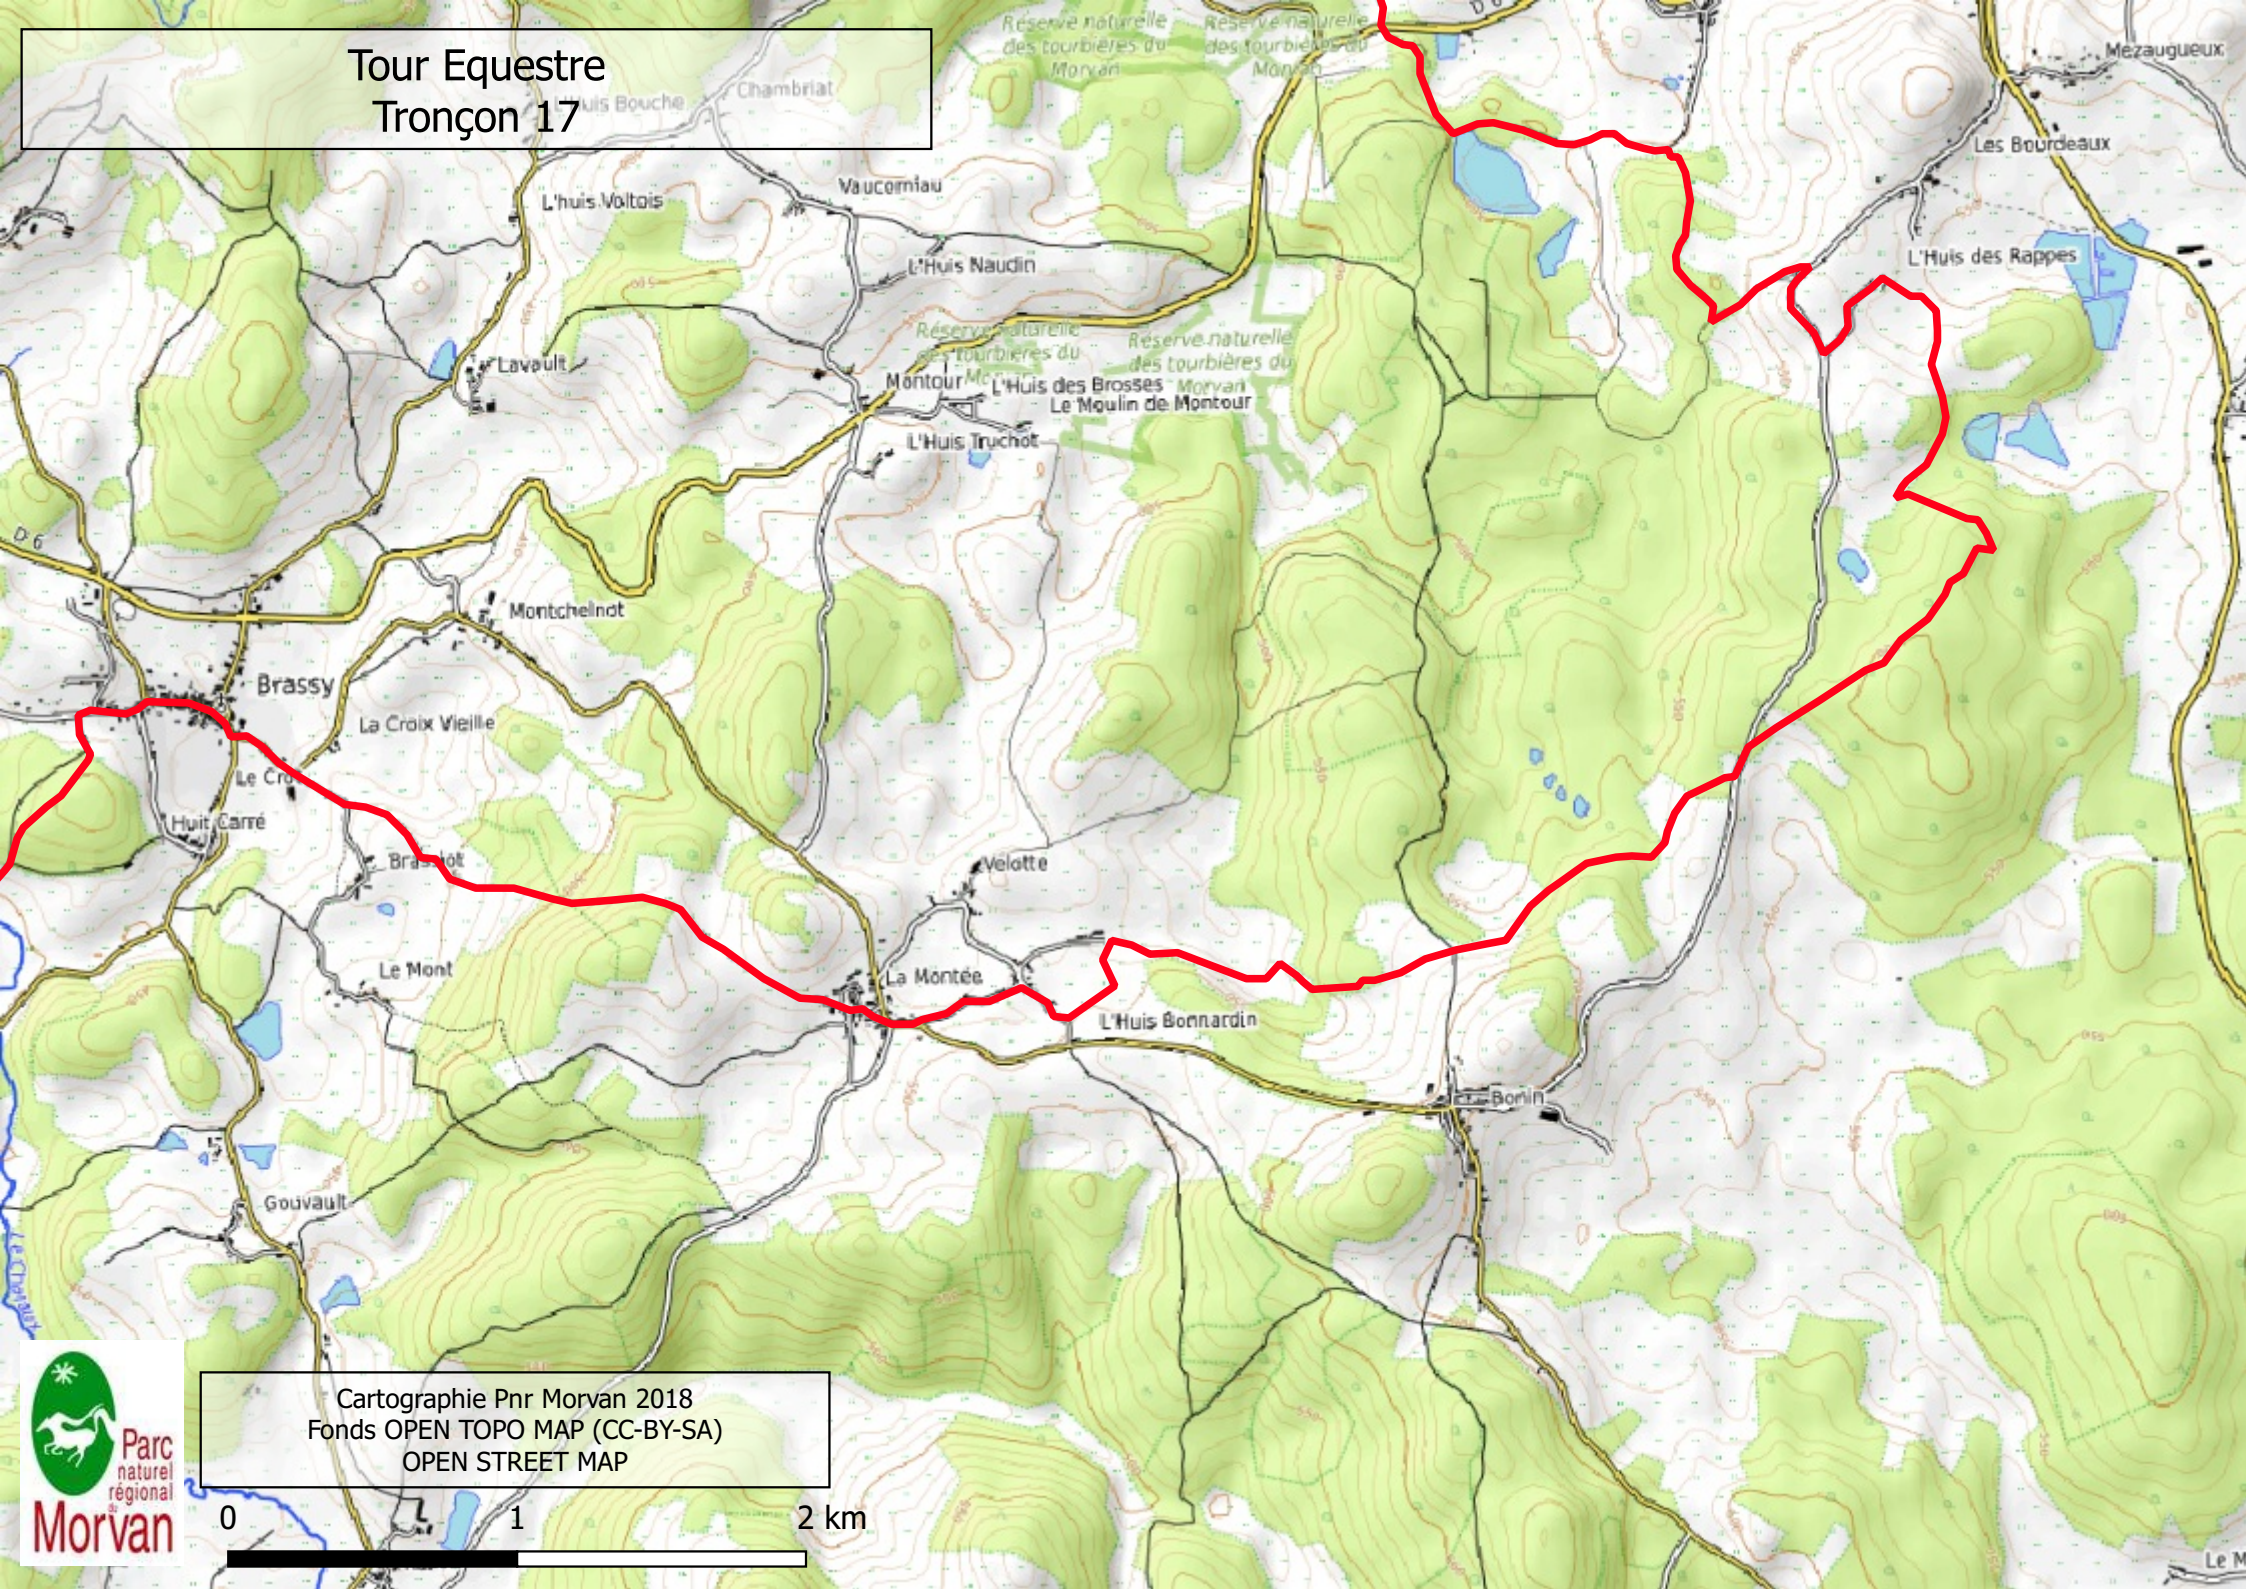

Tour Equestre Tronçon 17

Cartographie Pnr Morvan 2018
Fonds OPEN TOPO MAP (CC-BY-SA)
OPEN STREET MAP

0 1 2 km