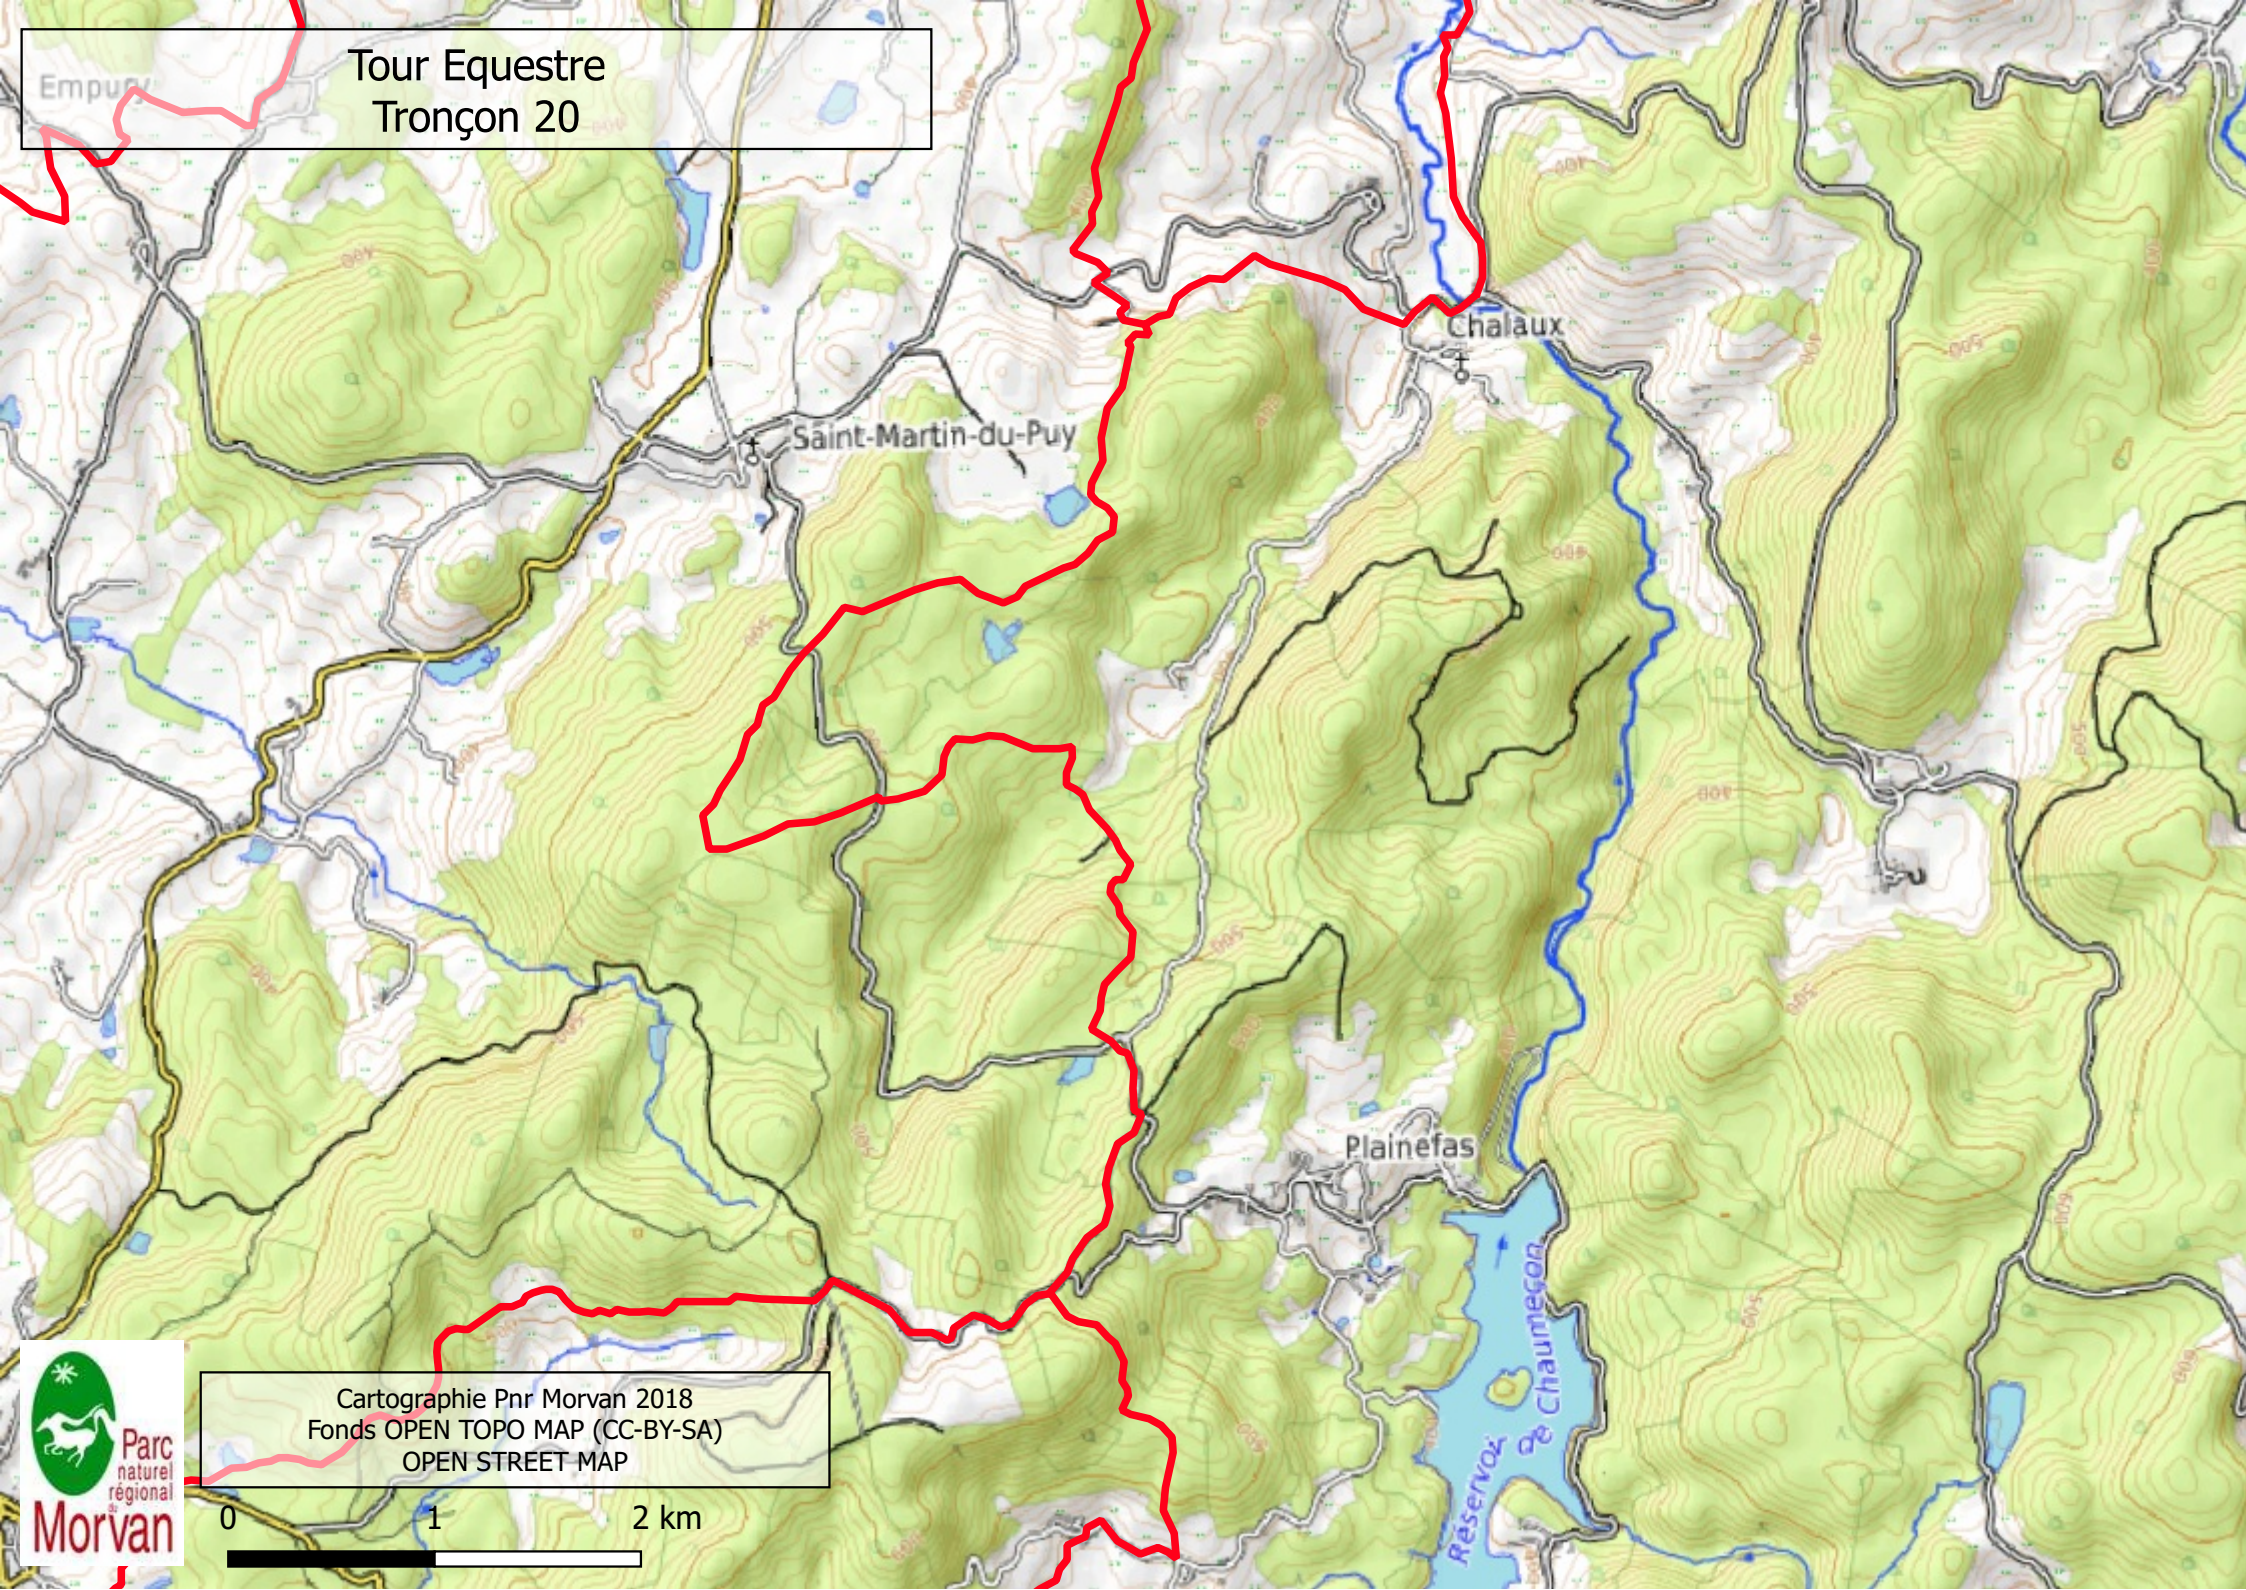

Tour Equestre
Tronçon 20

Cartographie Pnr Morvan 2018
Fonds OPEN TOPO MAP (CC-BY-SA)
OPEN STREET MAP

0 1 2 km