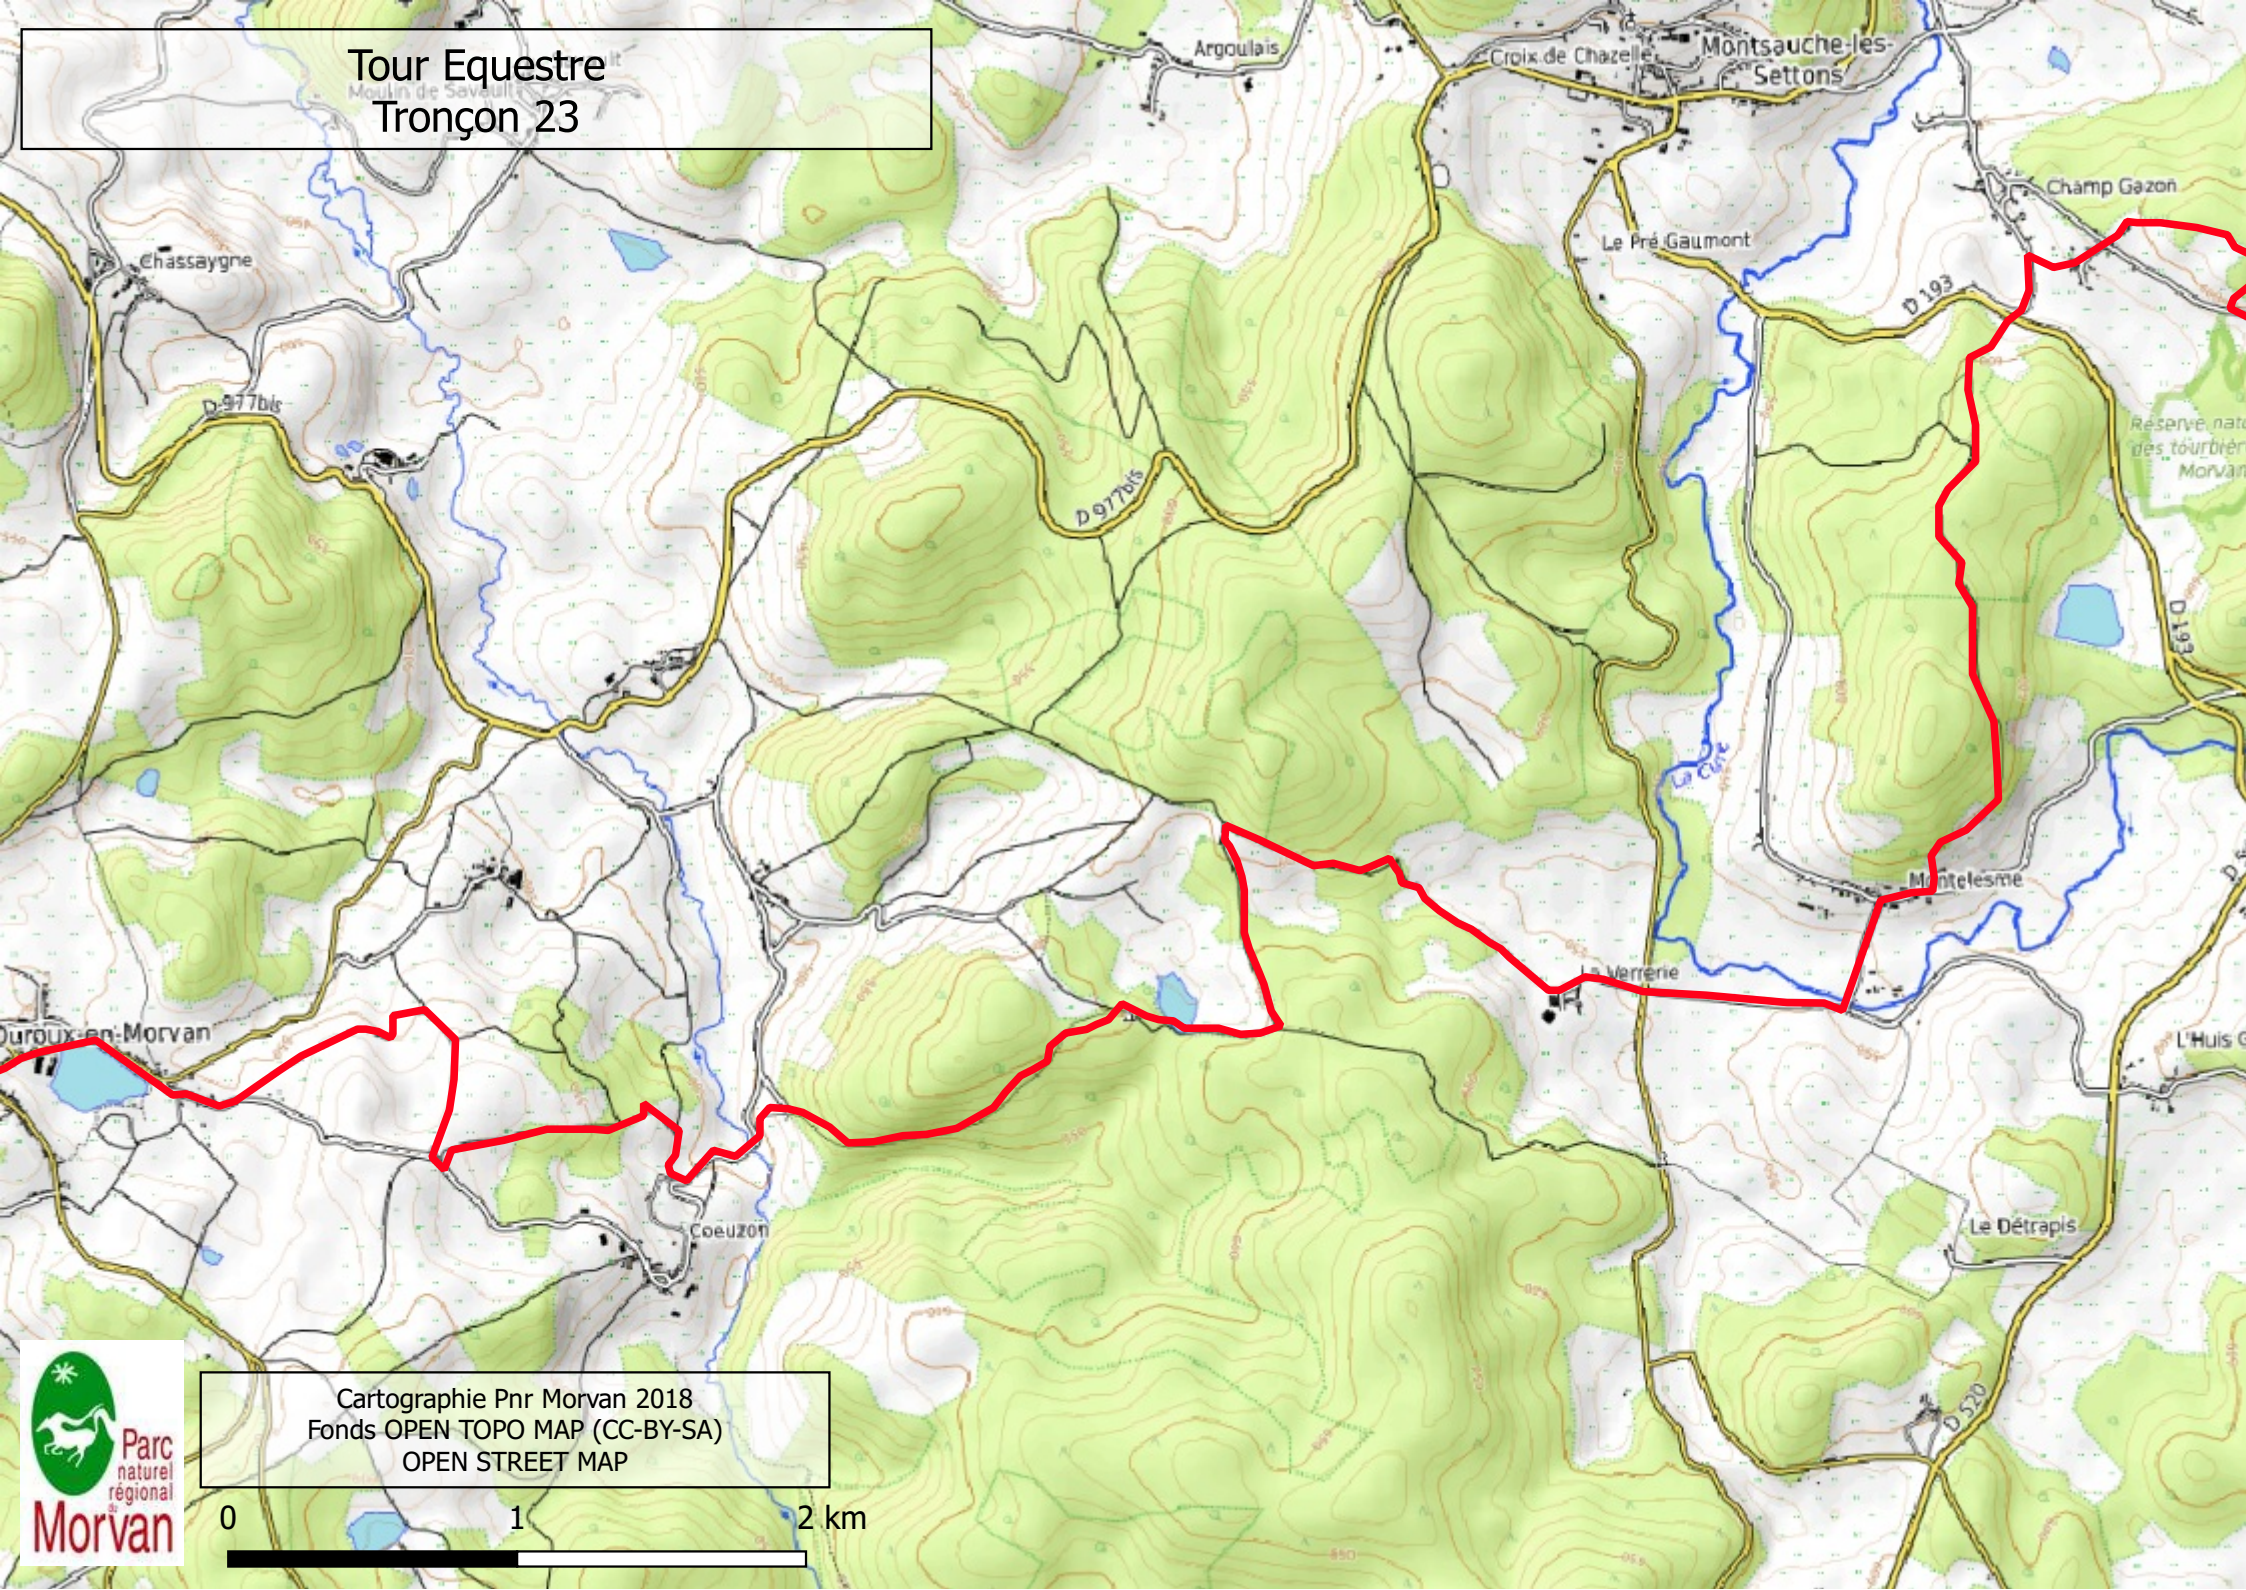

Tour Equestre Tronçon 23

Cartographie Pnr Morvan 2018
Fonds OPEN TOPO MAP (CC-BY-SA)
OPEN STREET MAP

0 1 2 km