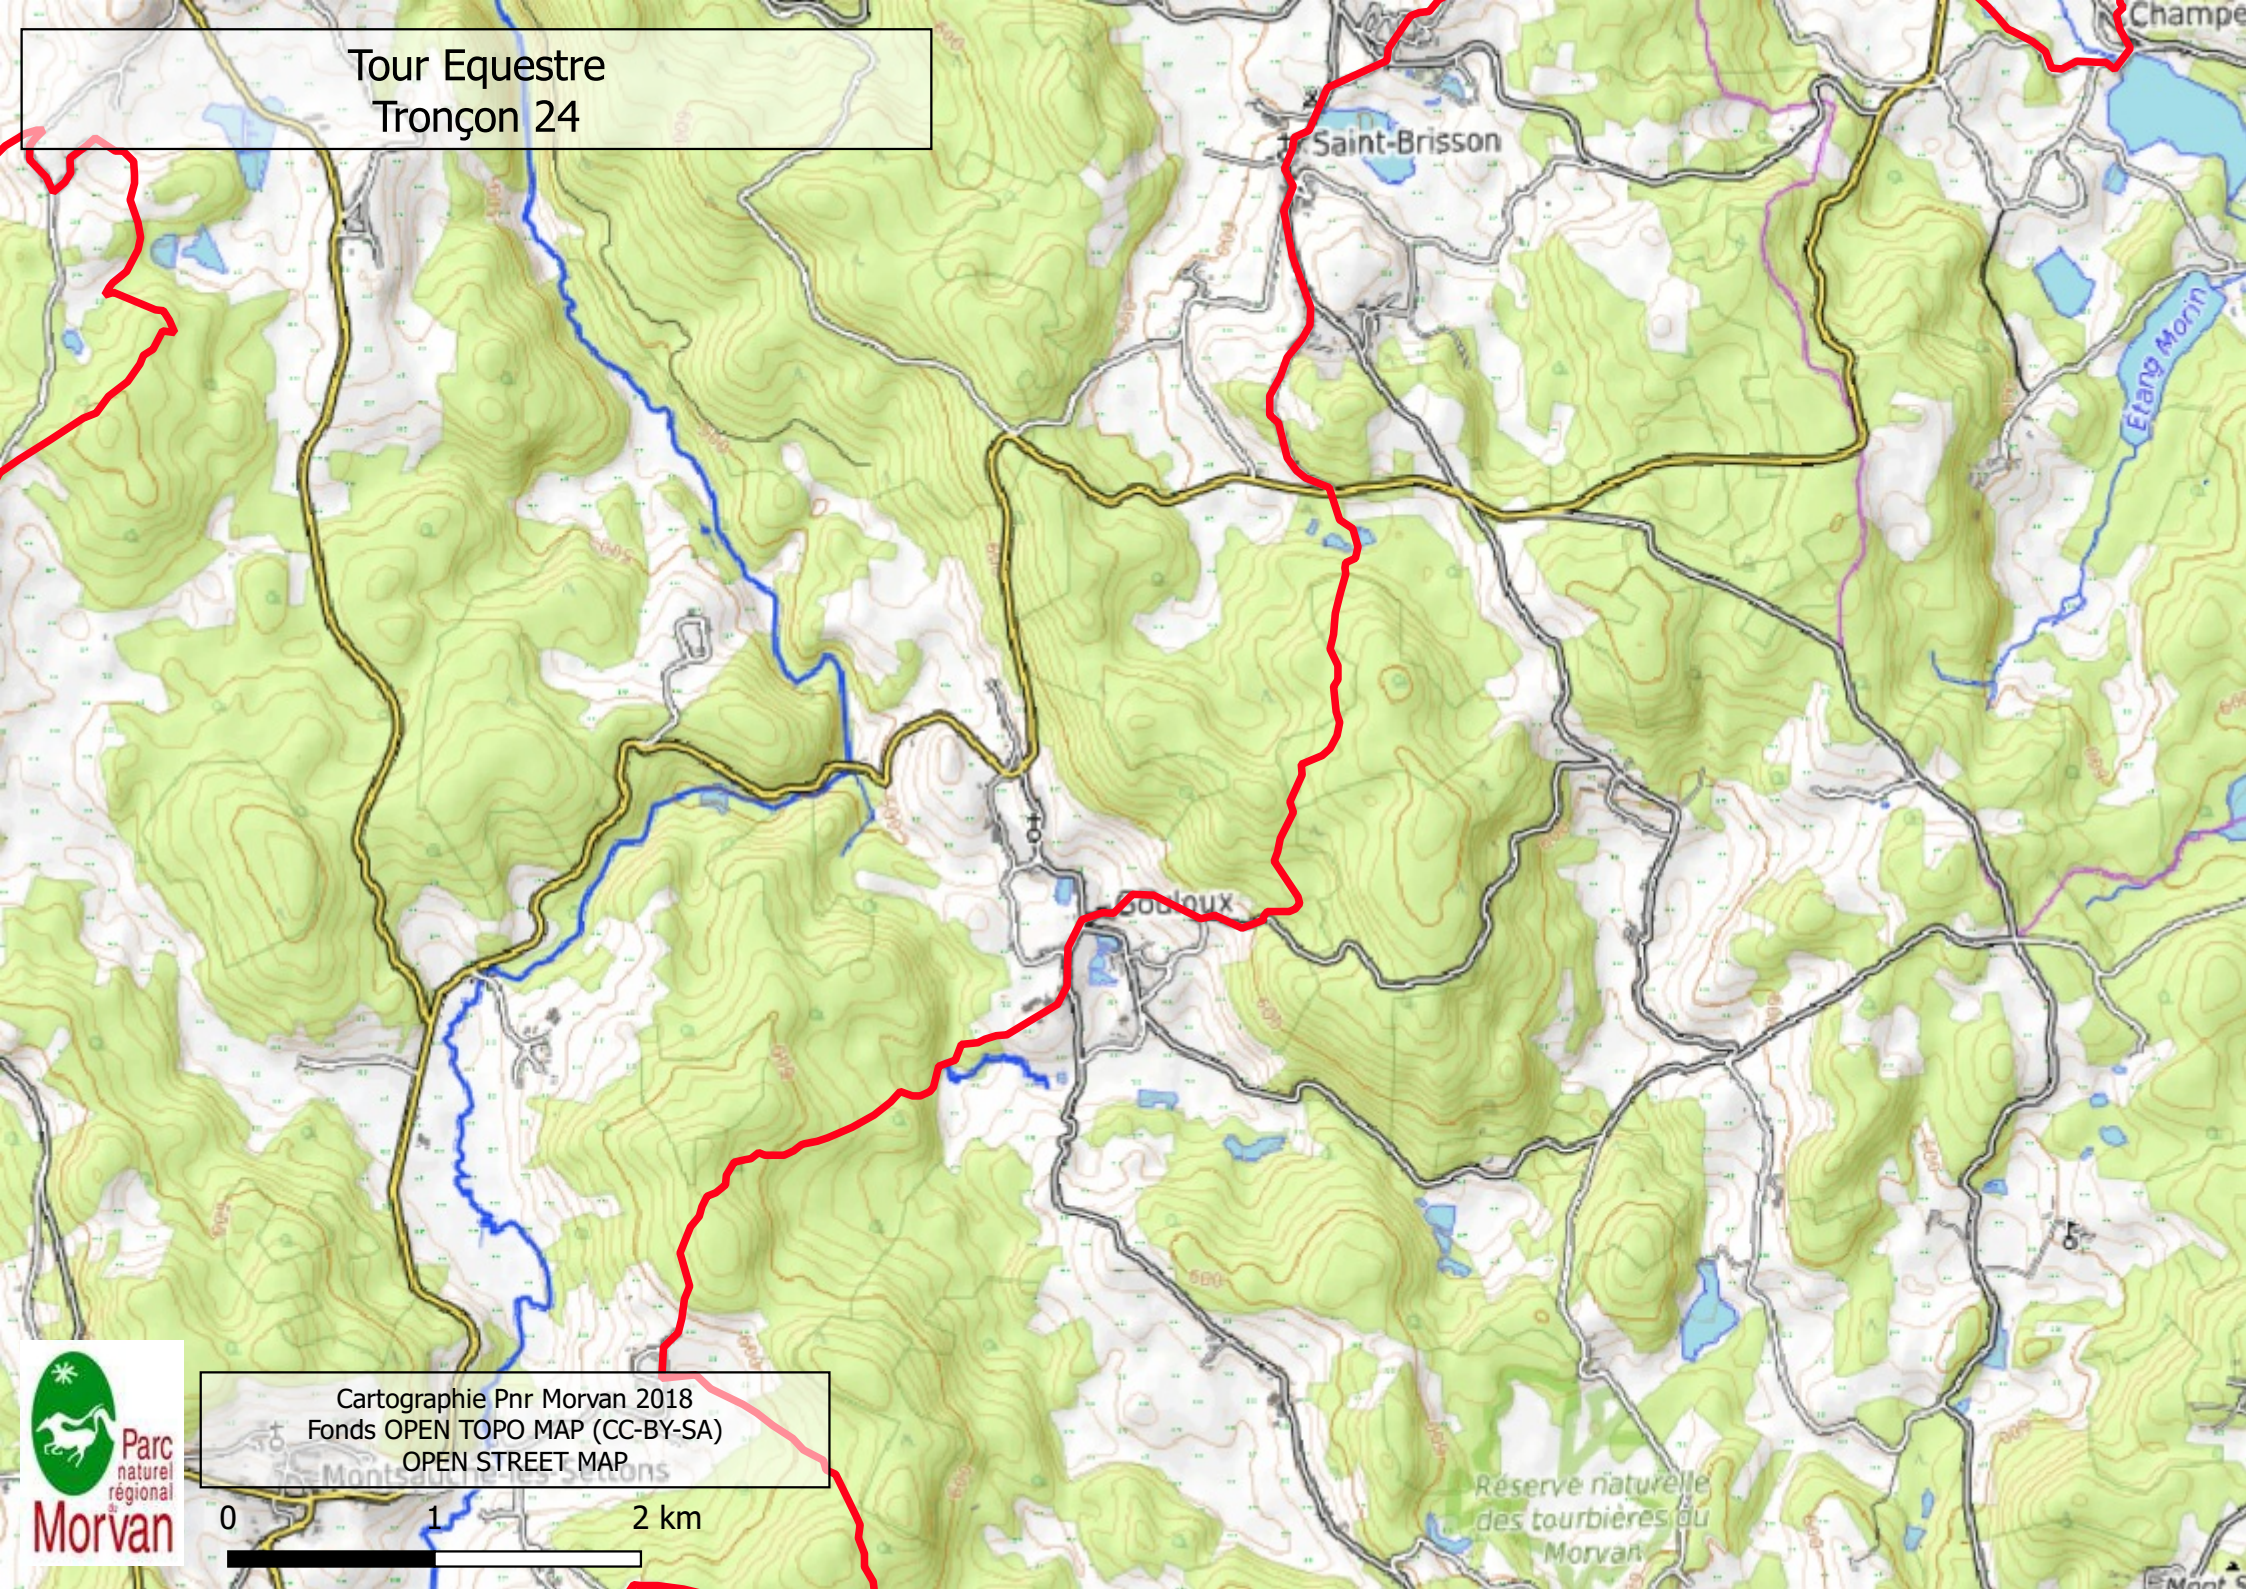

Tour Equestre  
Tronçon 24

Cartographie Pnr Morvan 2018  
Fonds OPEN TOPO MAP (CC-BY-SA)  
OPEN STREET MAP

0 1 2 km

Réserve naturelle  
des tourbières du  
Morvan