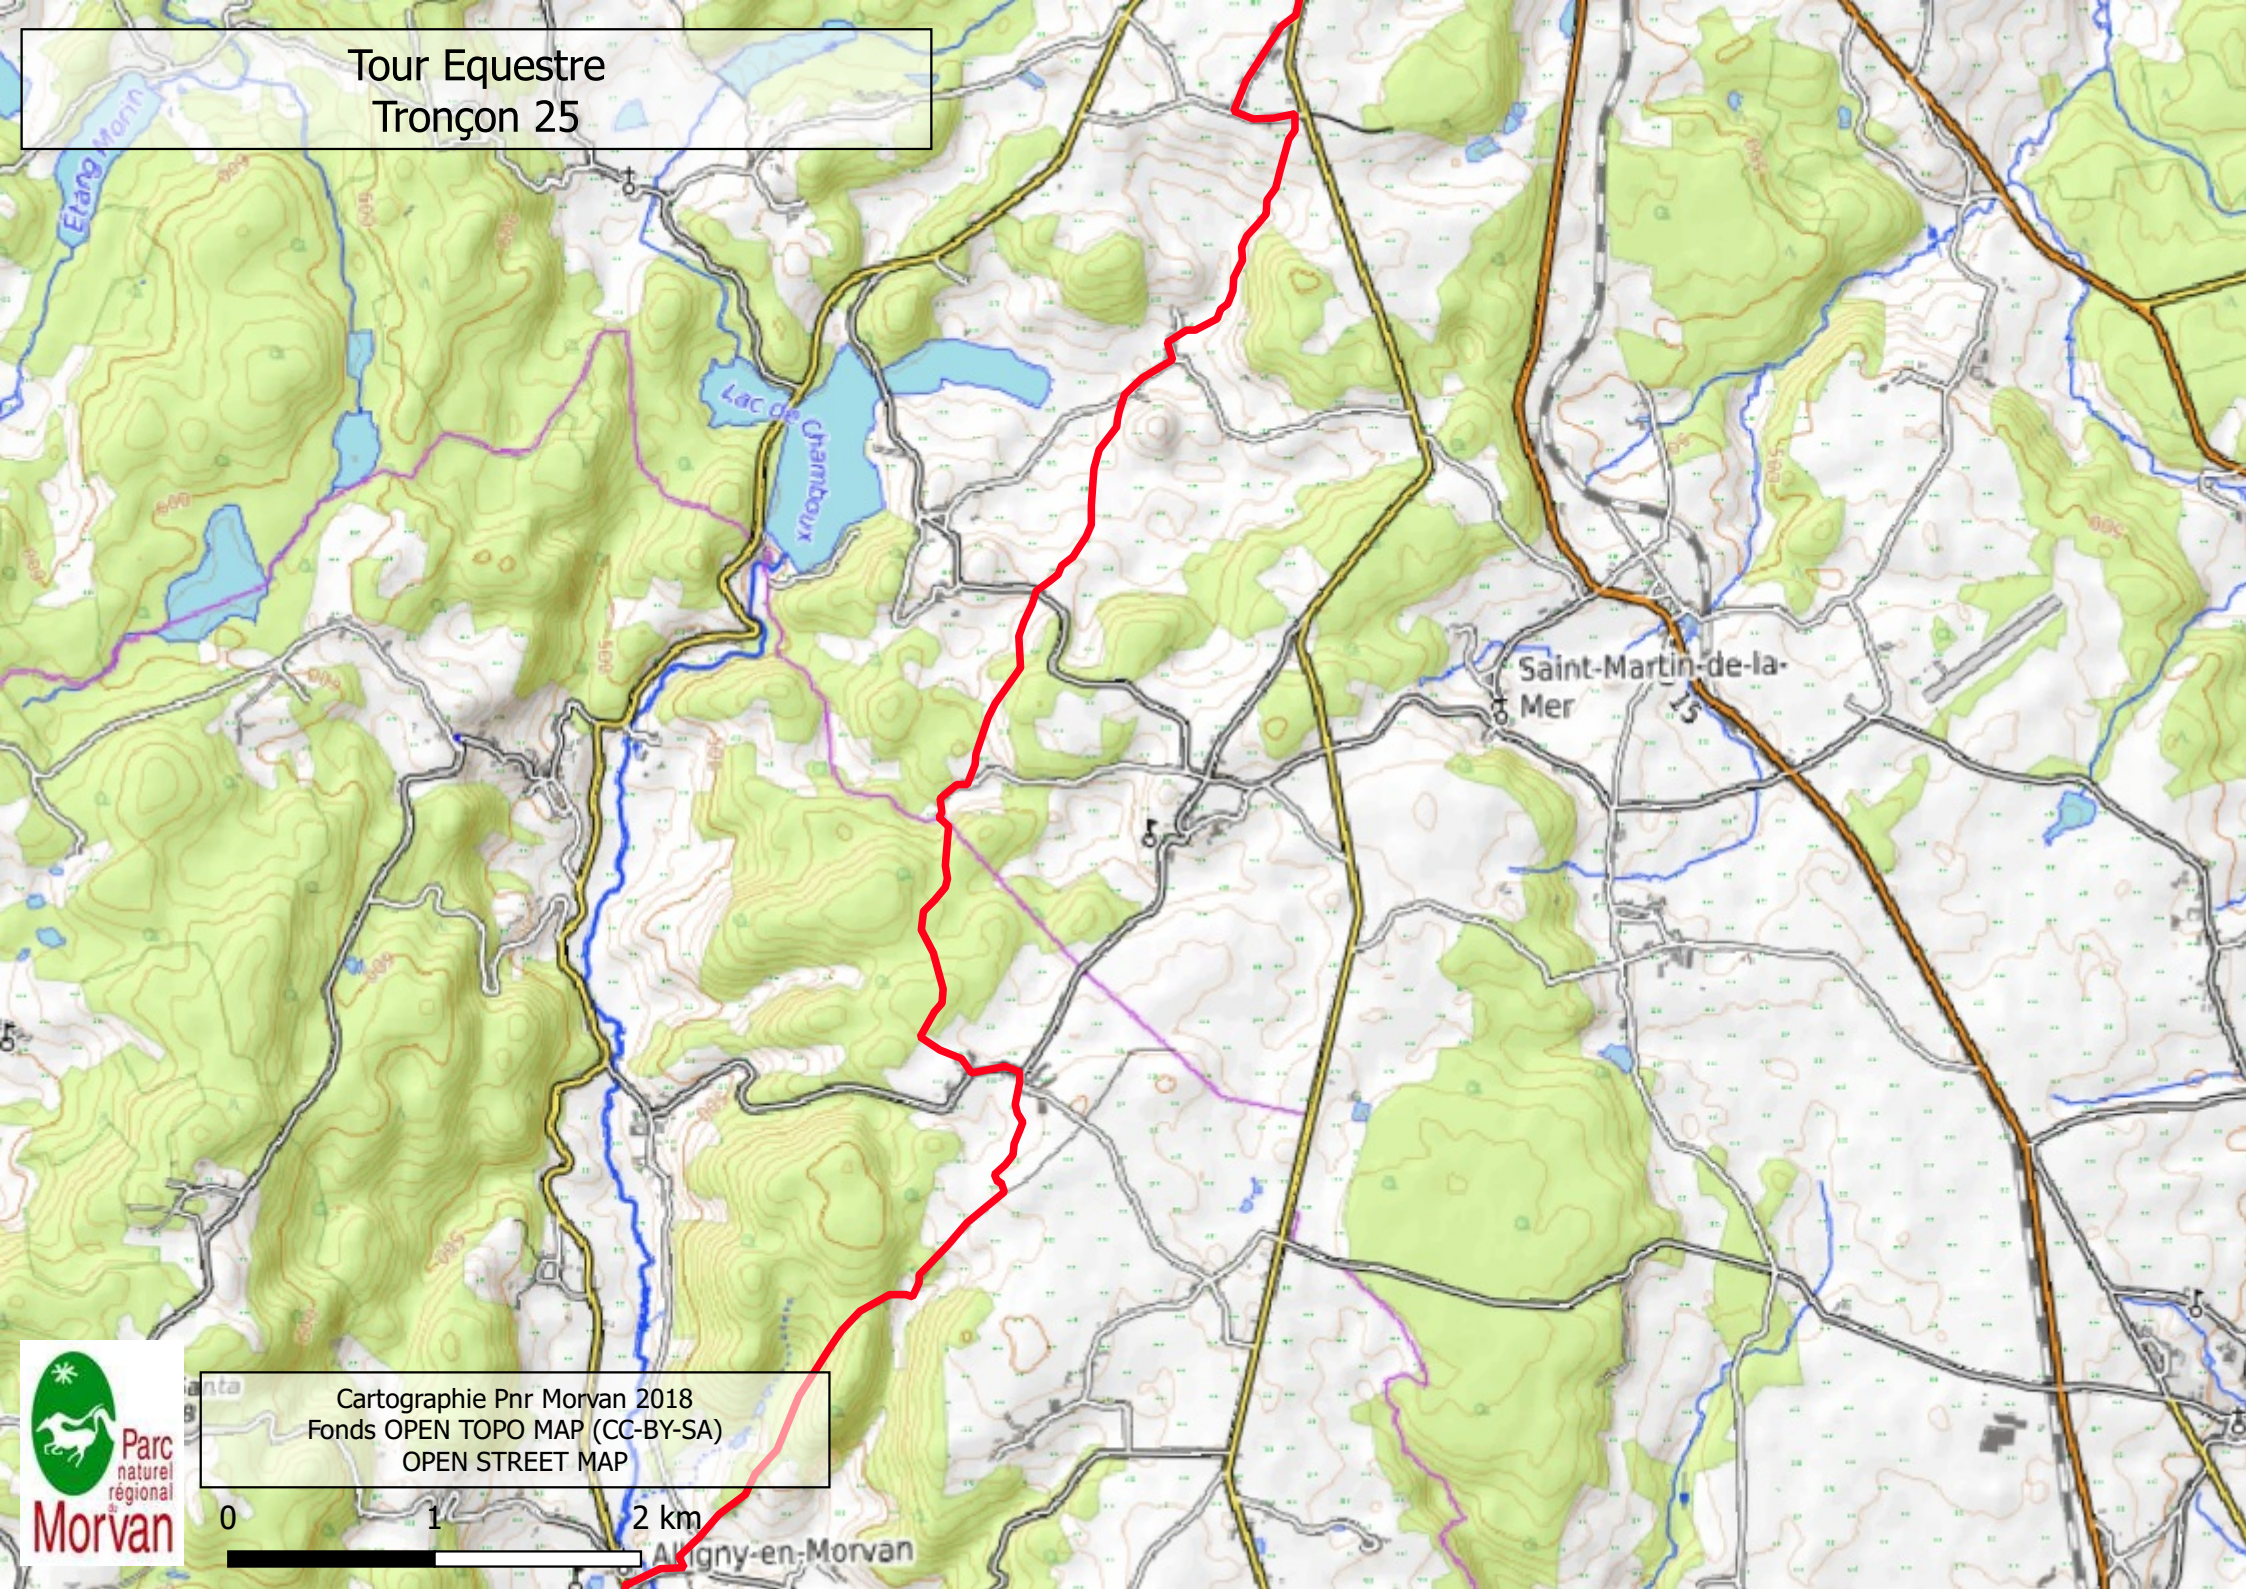

Tour Equestre
Tronçon 25

Cartographie Pnr Morvan 2018
Fonds OPEN TOPO MAP (CC-BY-SA)
OPEN STREET MAP

0 1 2 km

Aligny-en-Morvan