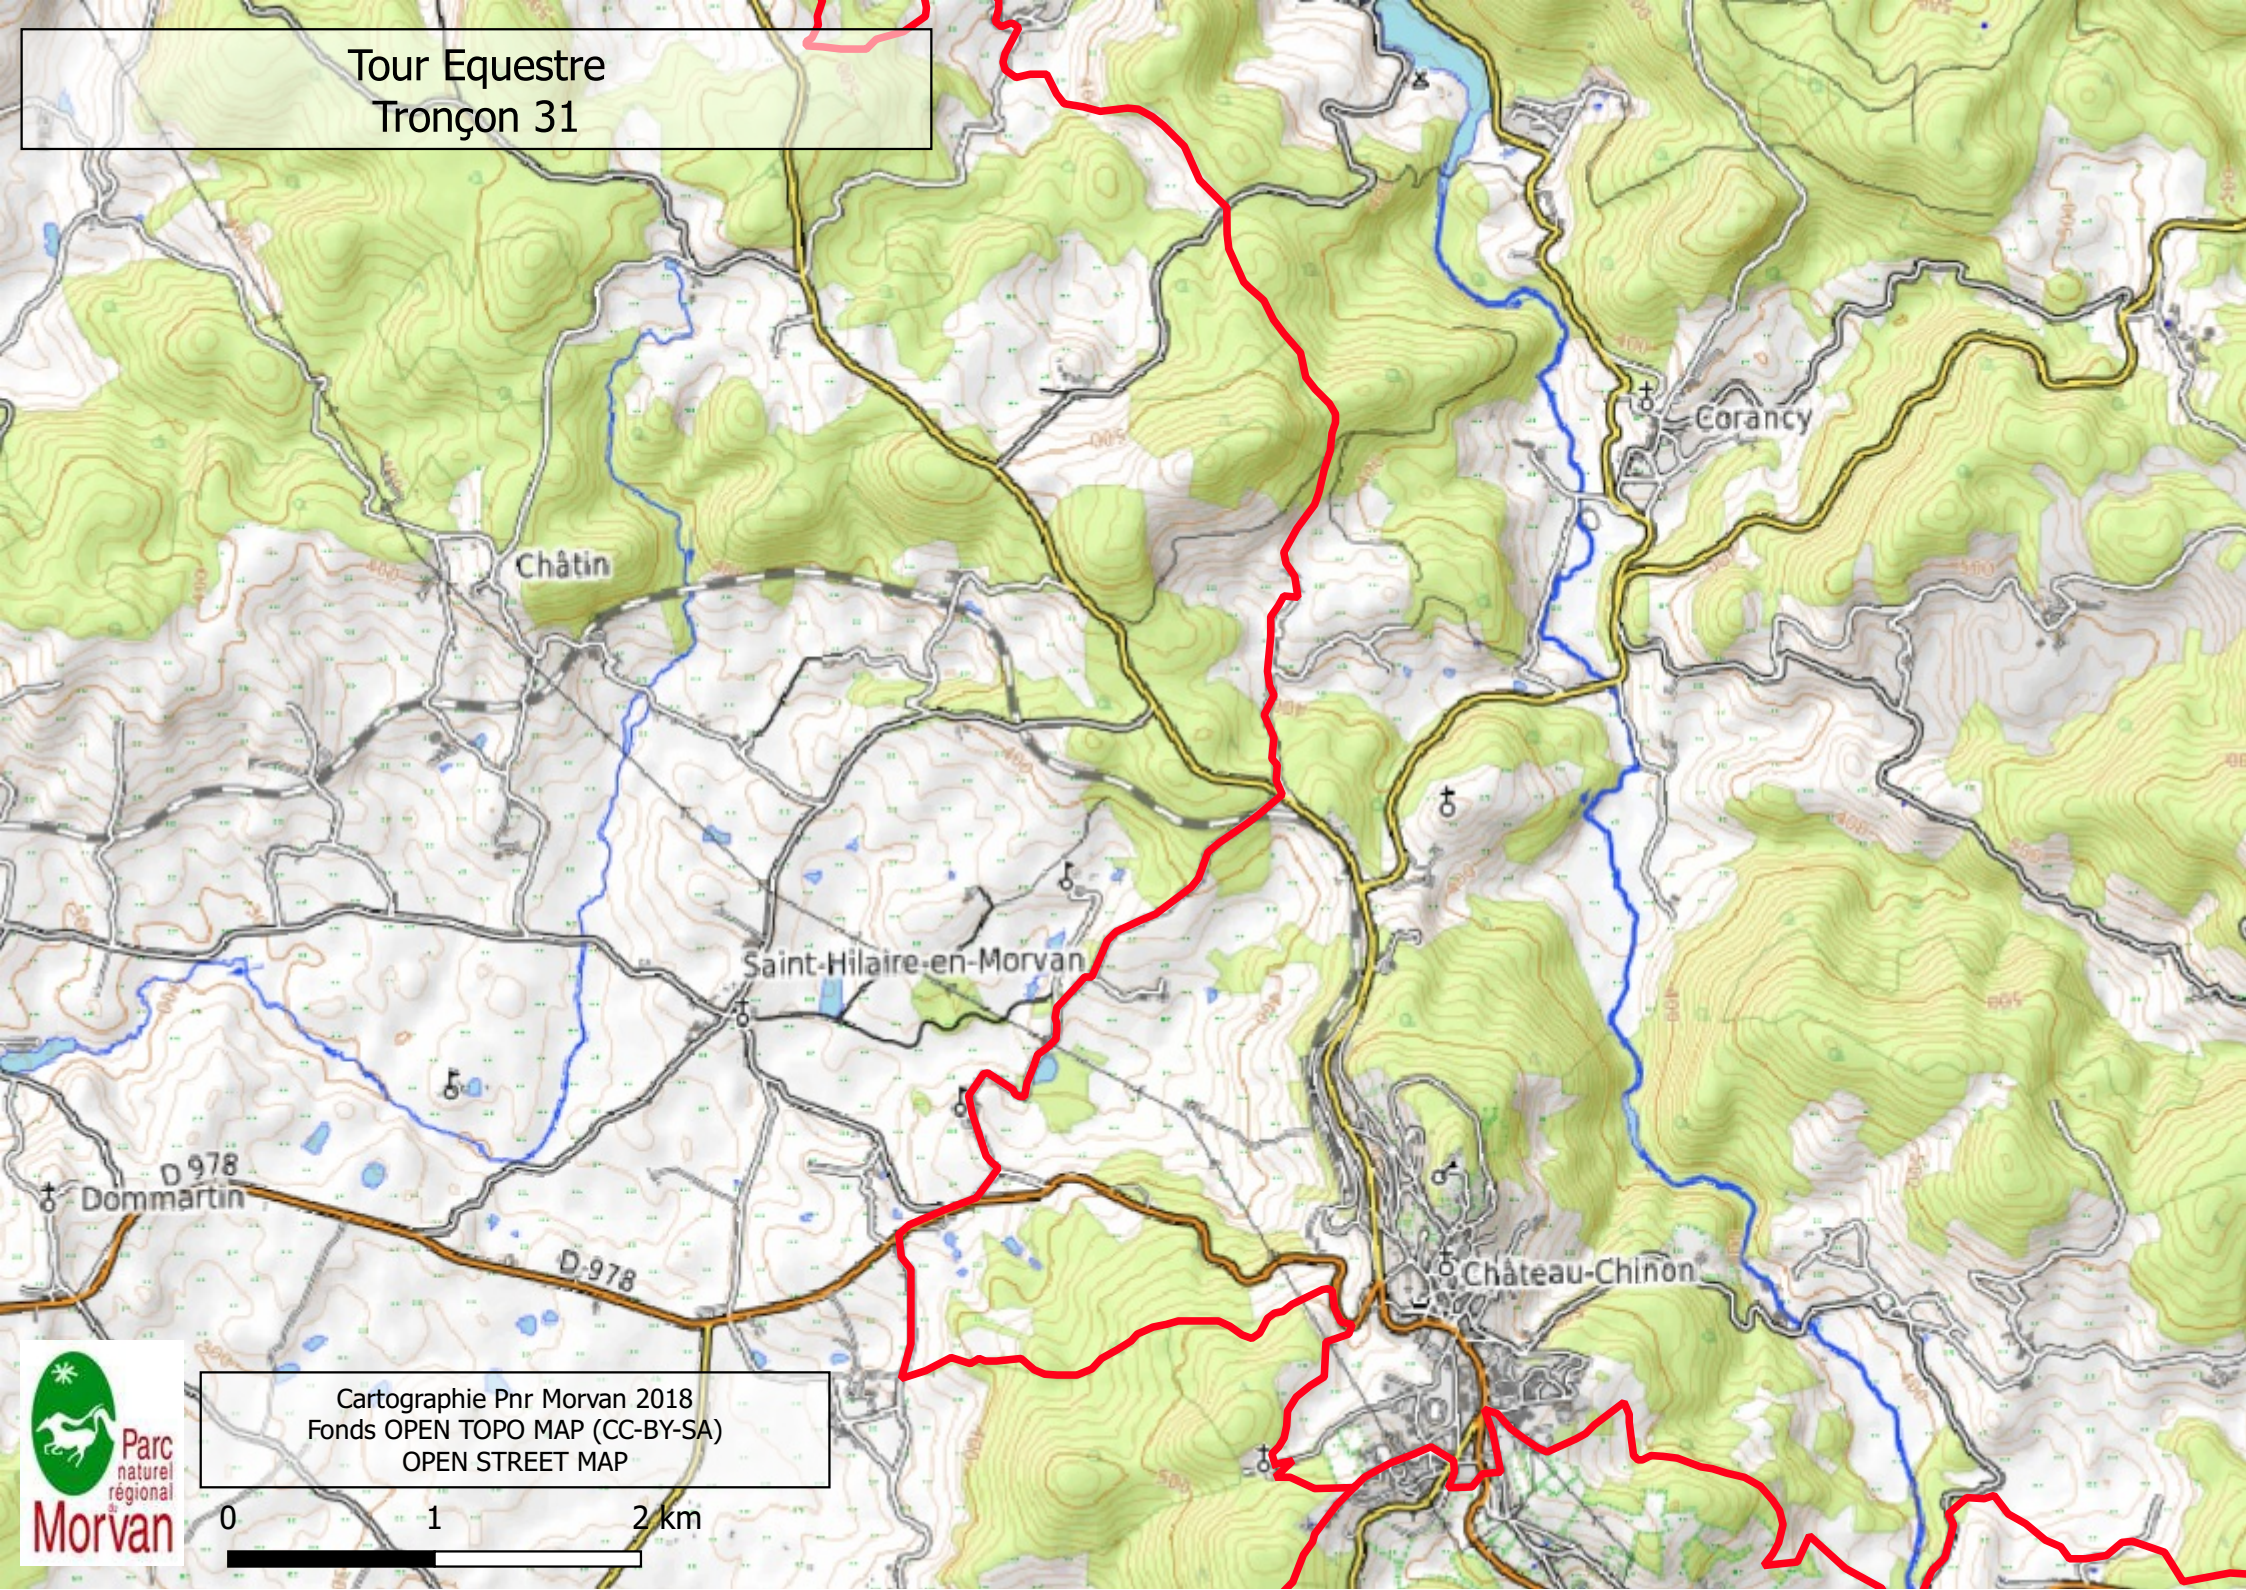

Tour Equestre
Tronçon 31

Cartographie Pnr Morvan 2018
Fonds OPEN TOPO MAP (CC-BY-SA)
OPEN STREET MAP

0 1 2 km