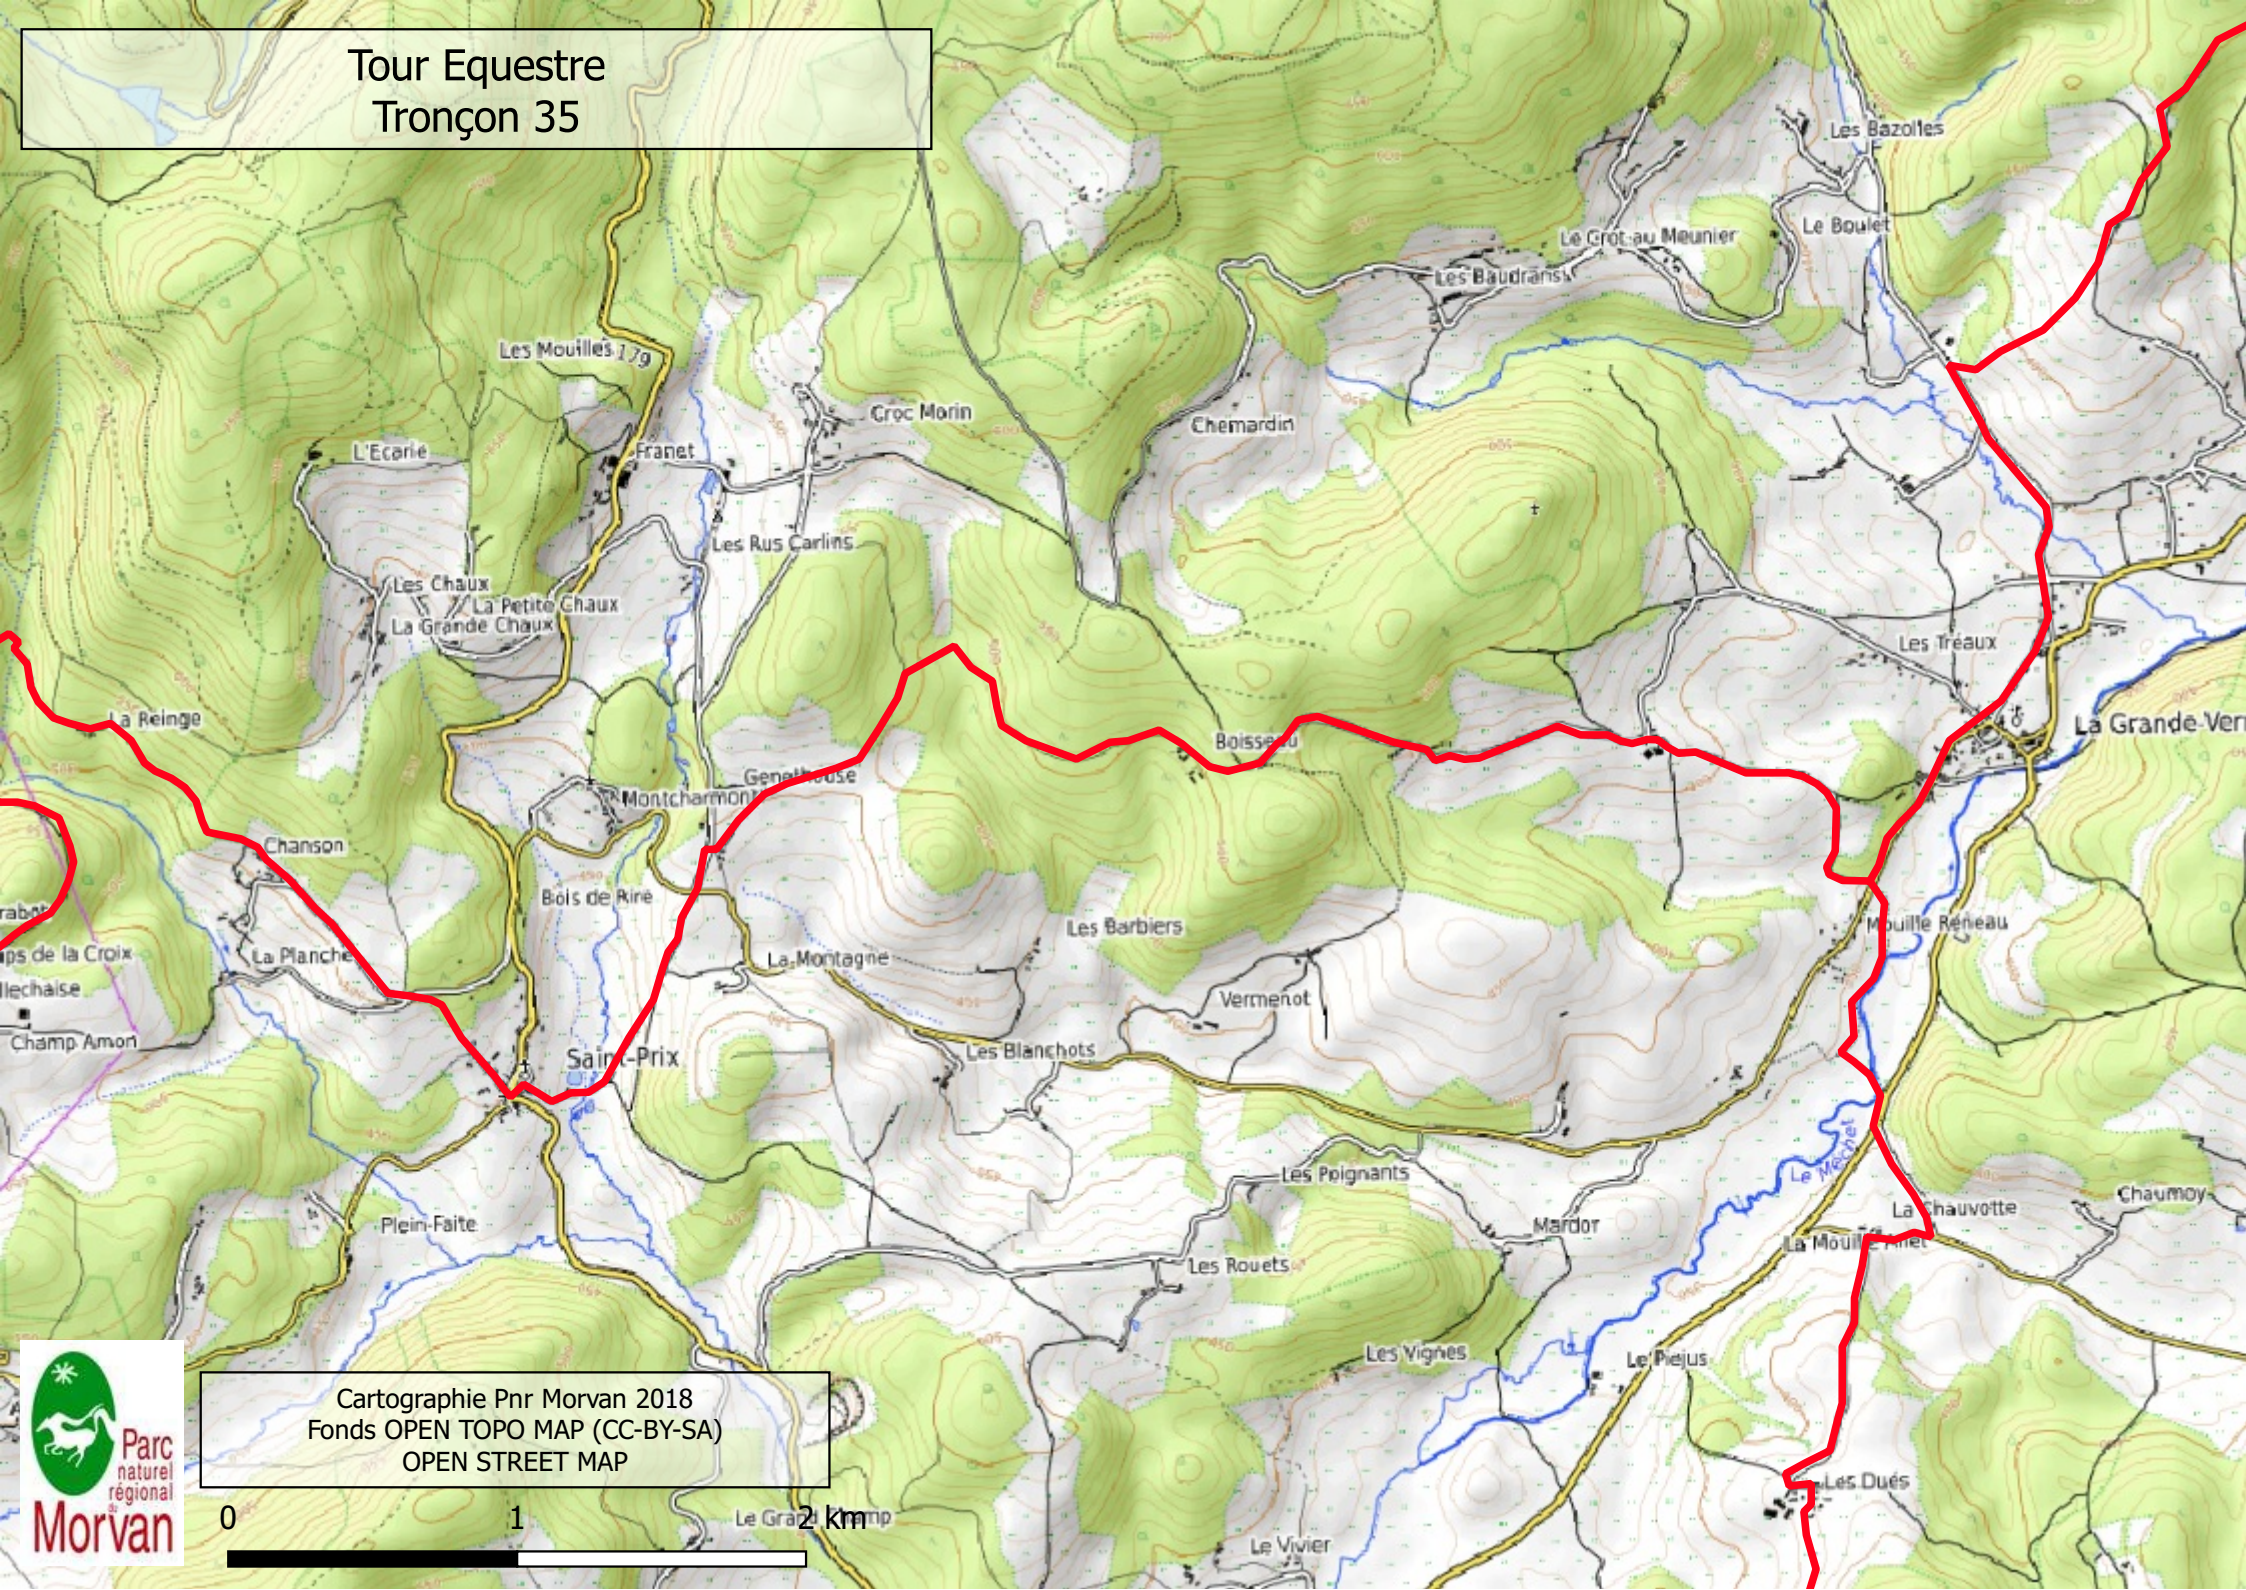

Tour Equestre Tronçon 35

Cartographie Pnr Morvan 2018
Fonds OPEN TOPO MAP (CC-BY-SA)
OPEN STREET MAP

0 1 2 km