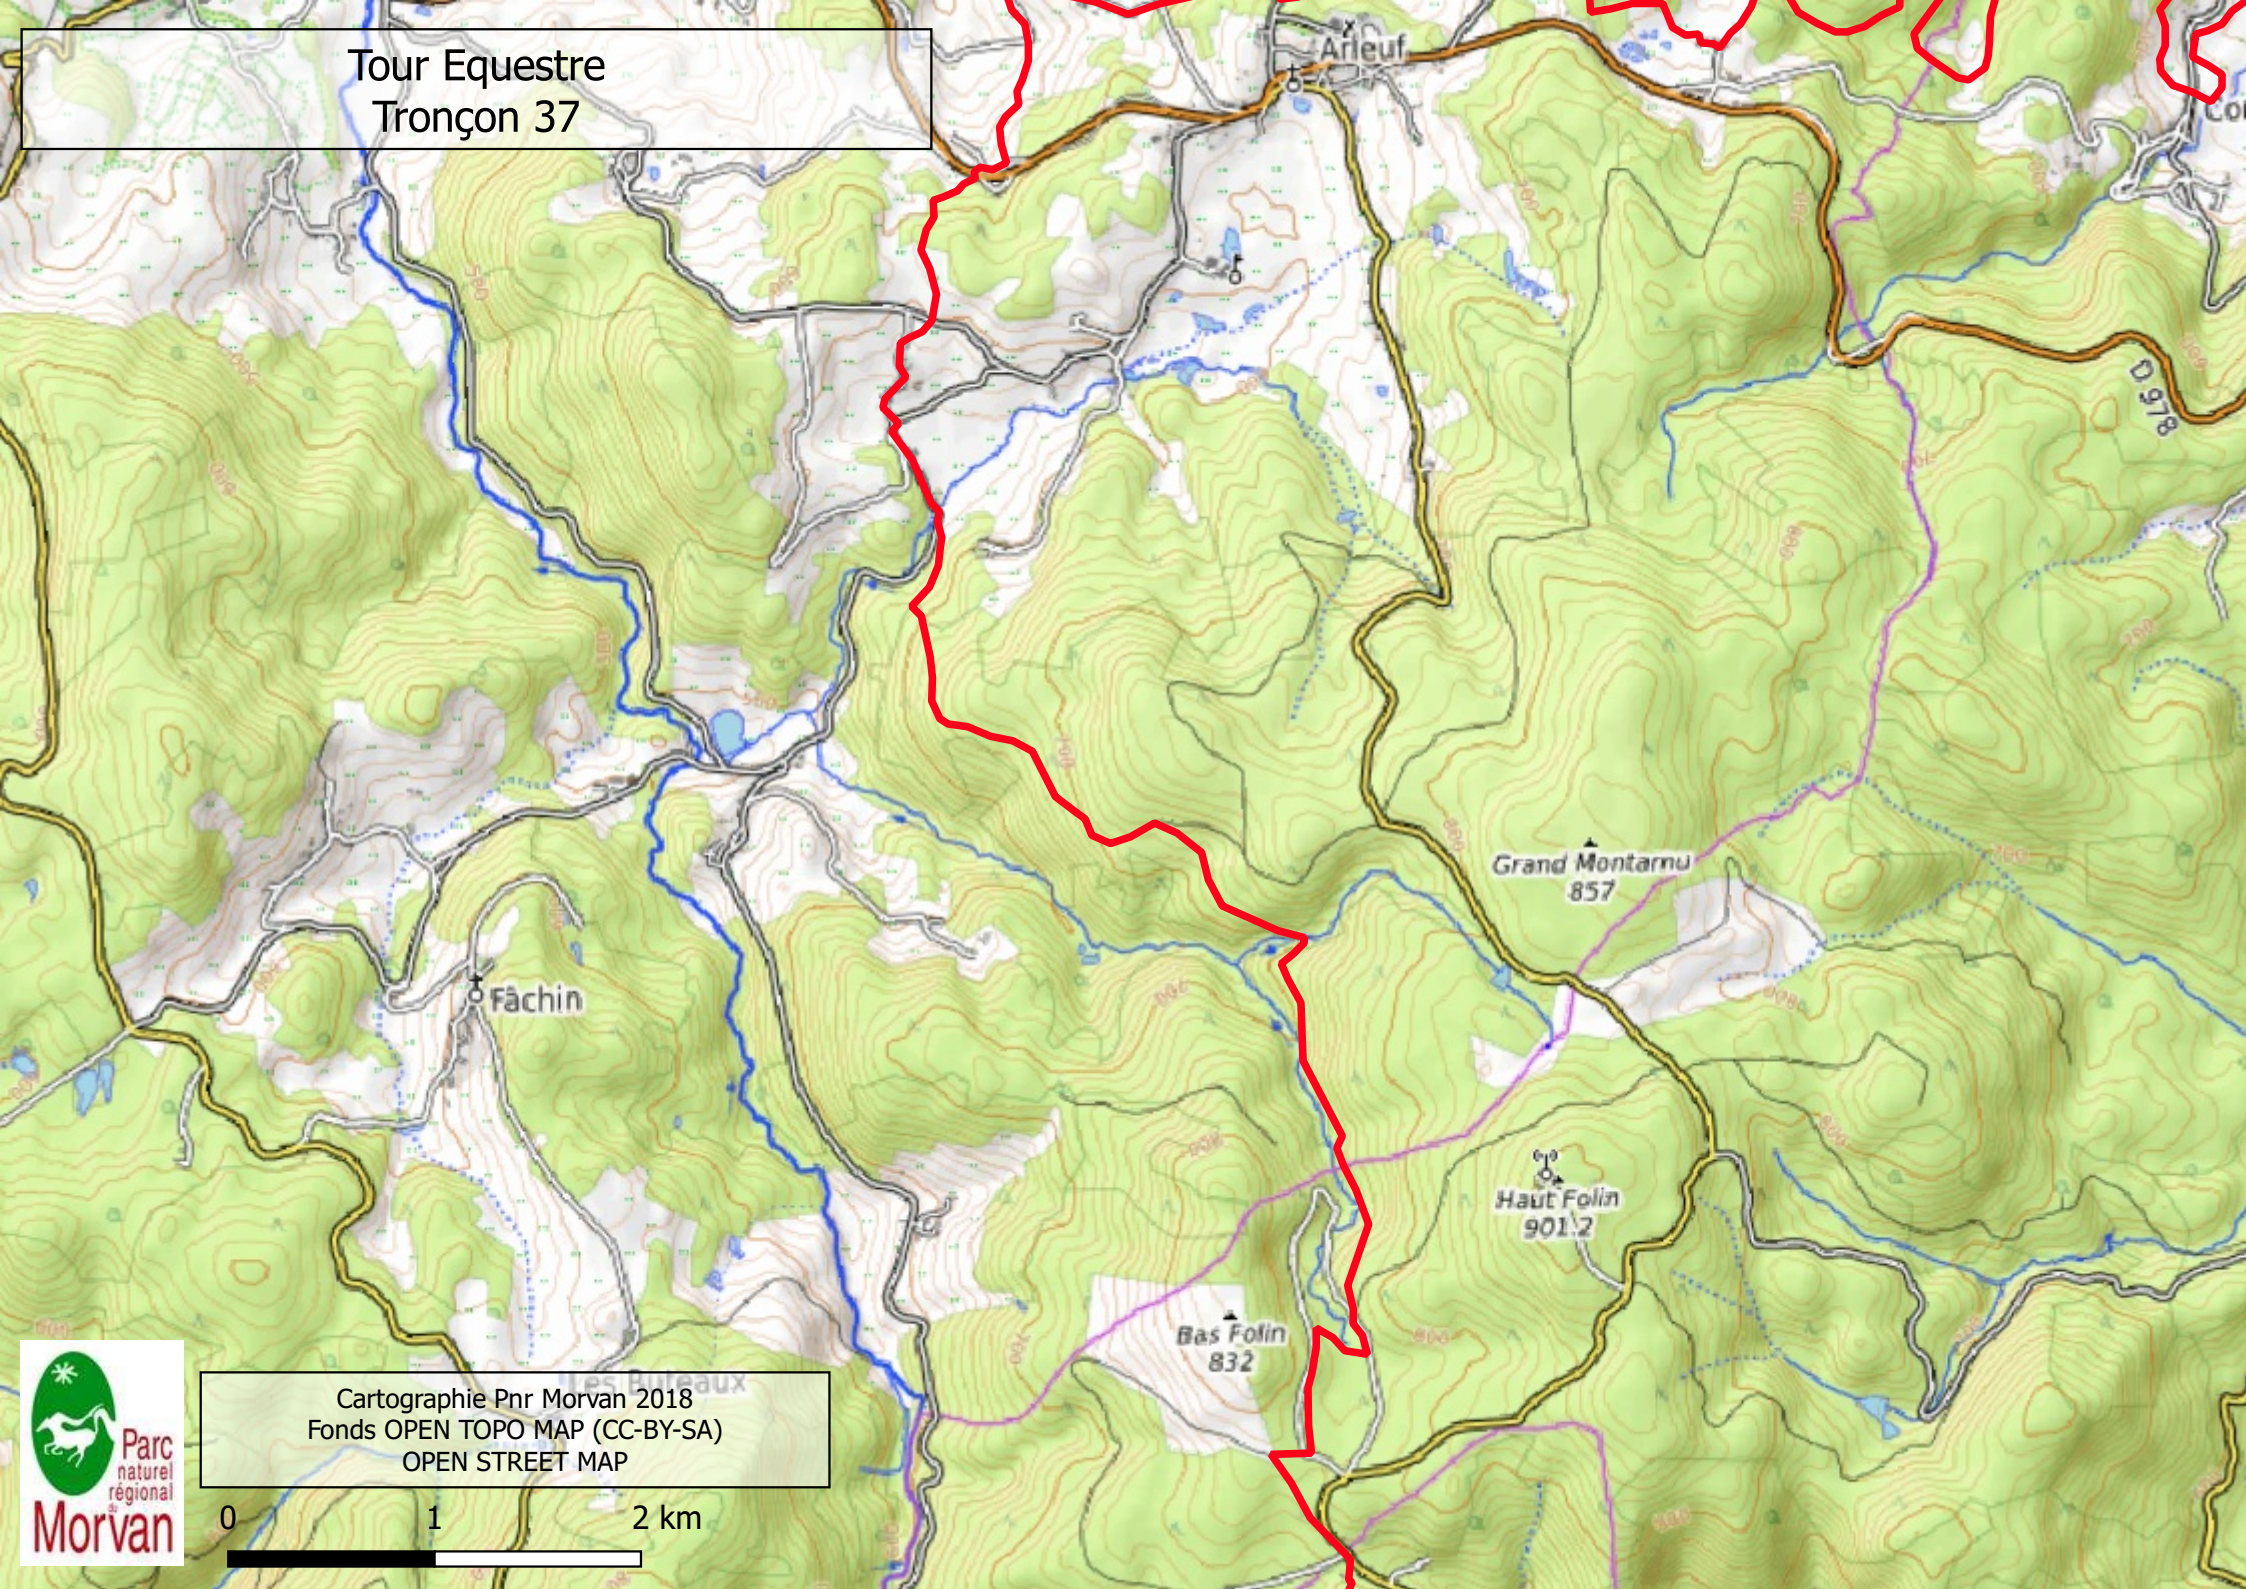

Tour Equestre
Tronçon 37

Cartographie Pnr Morvan 2018
Fonds OPEN TOPO MAP (CC-BY-SA)
OPEN STREET MAP

0 1 2 km